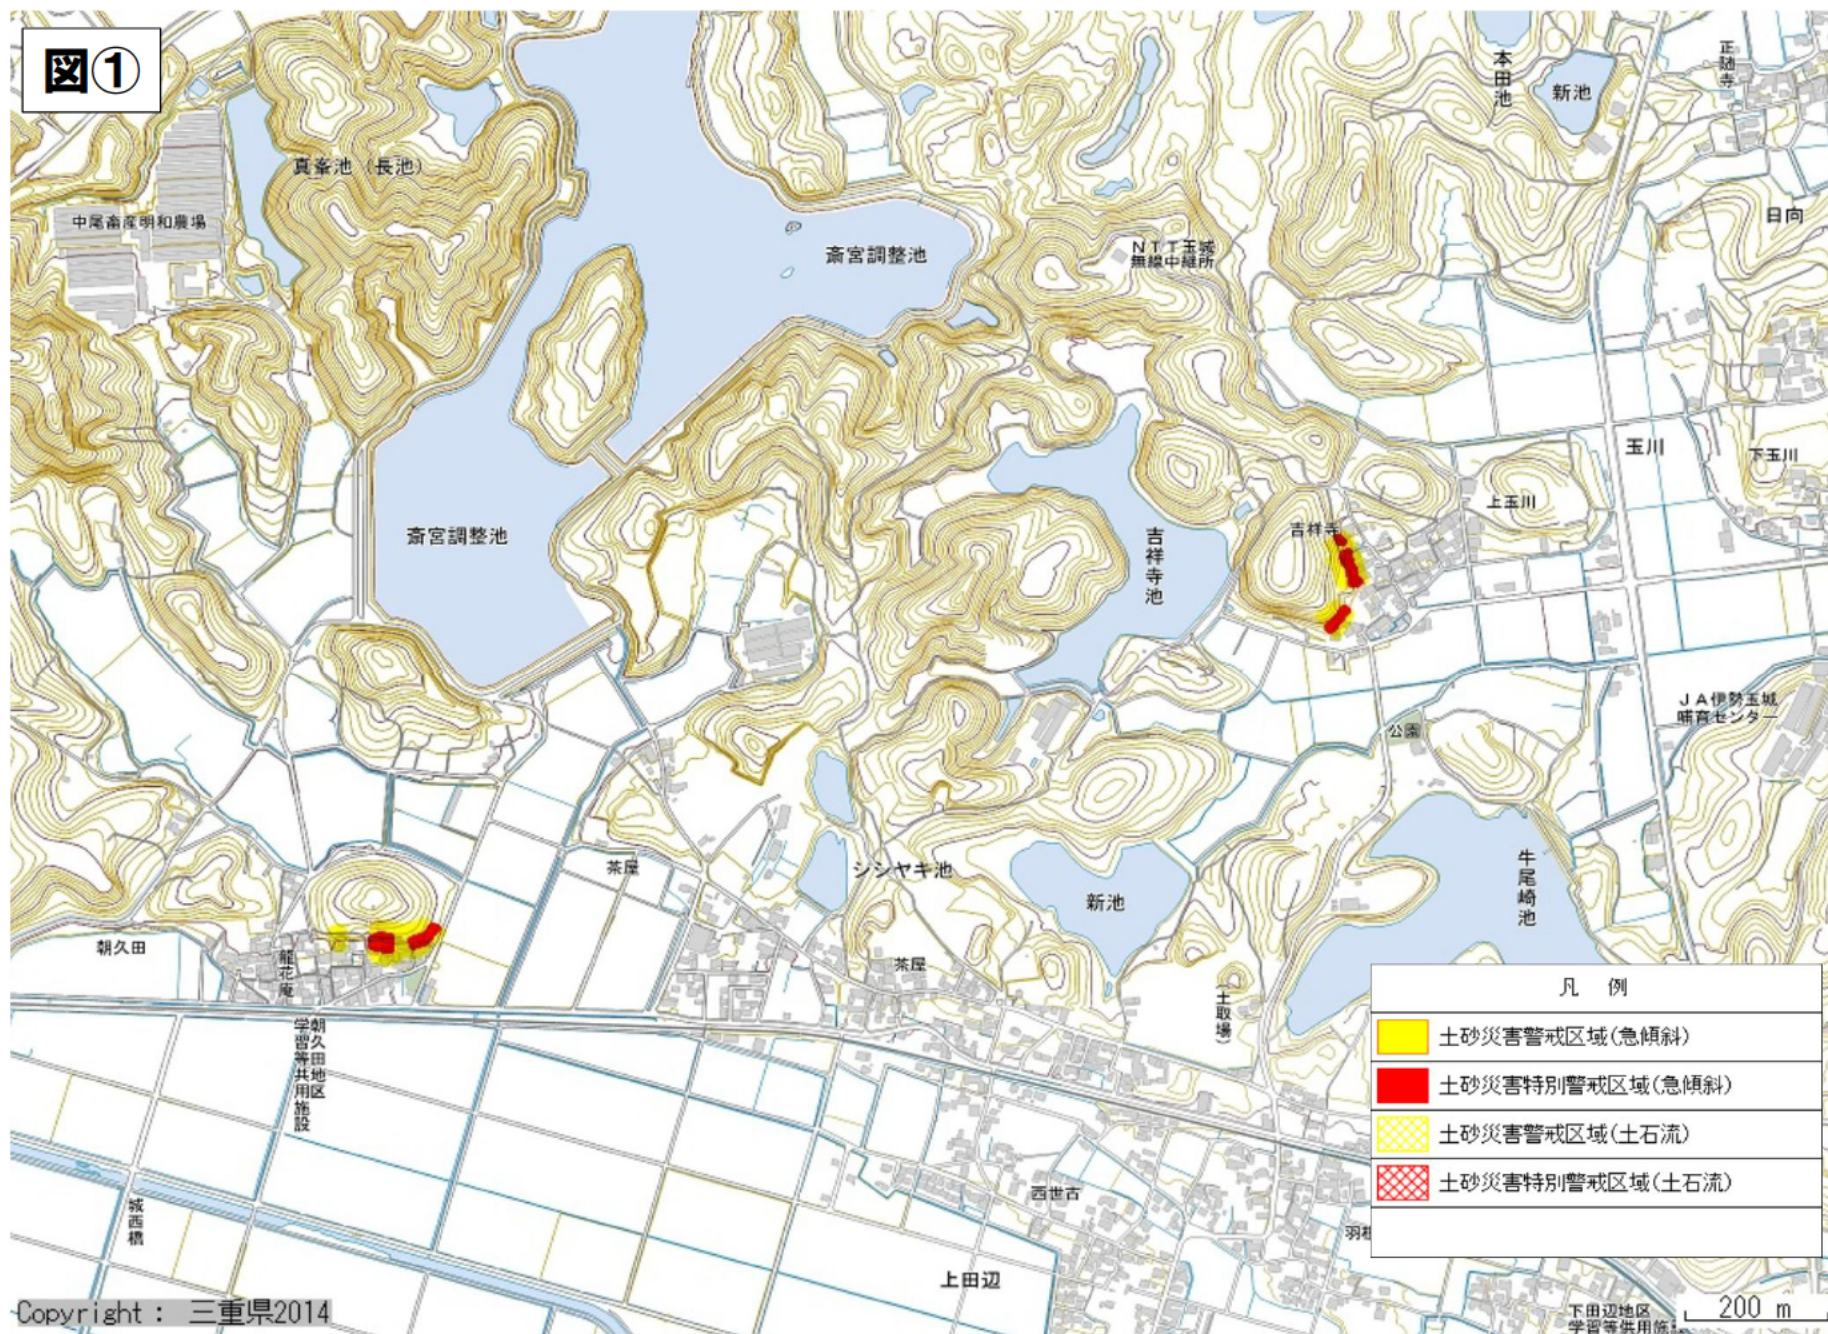

玉城町上田辺 外

図①

図②