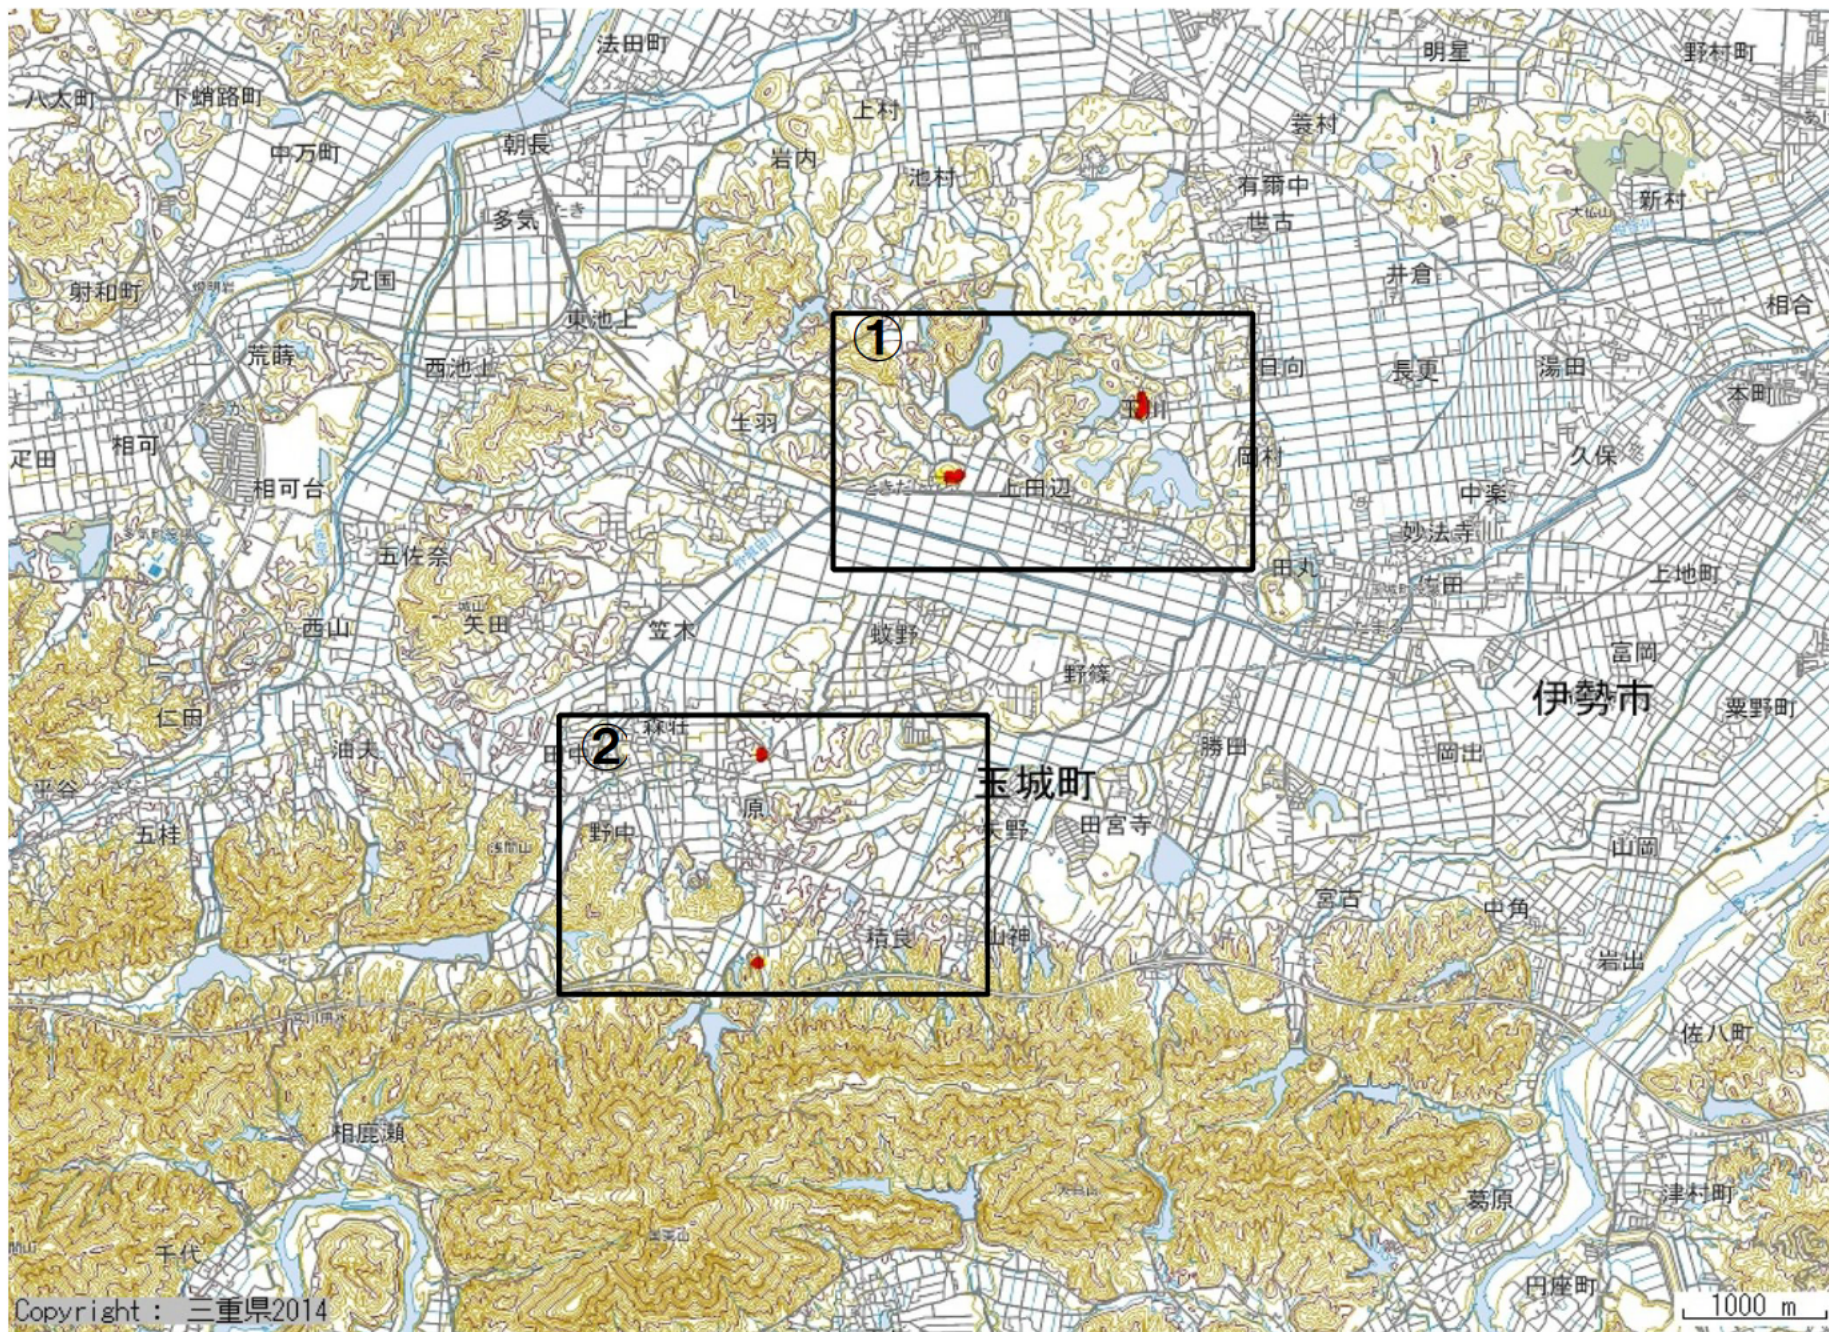

玉城町上田辺 外

図①

図②