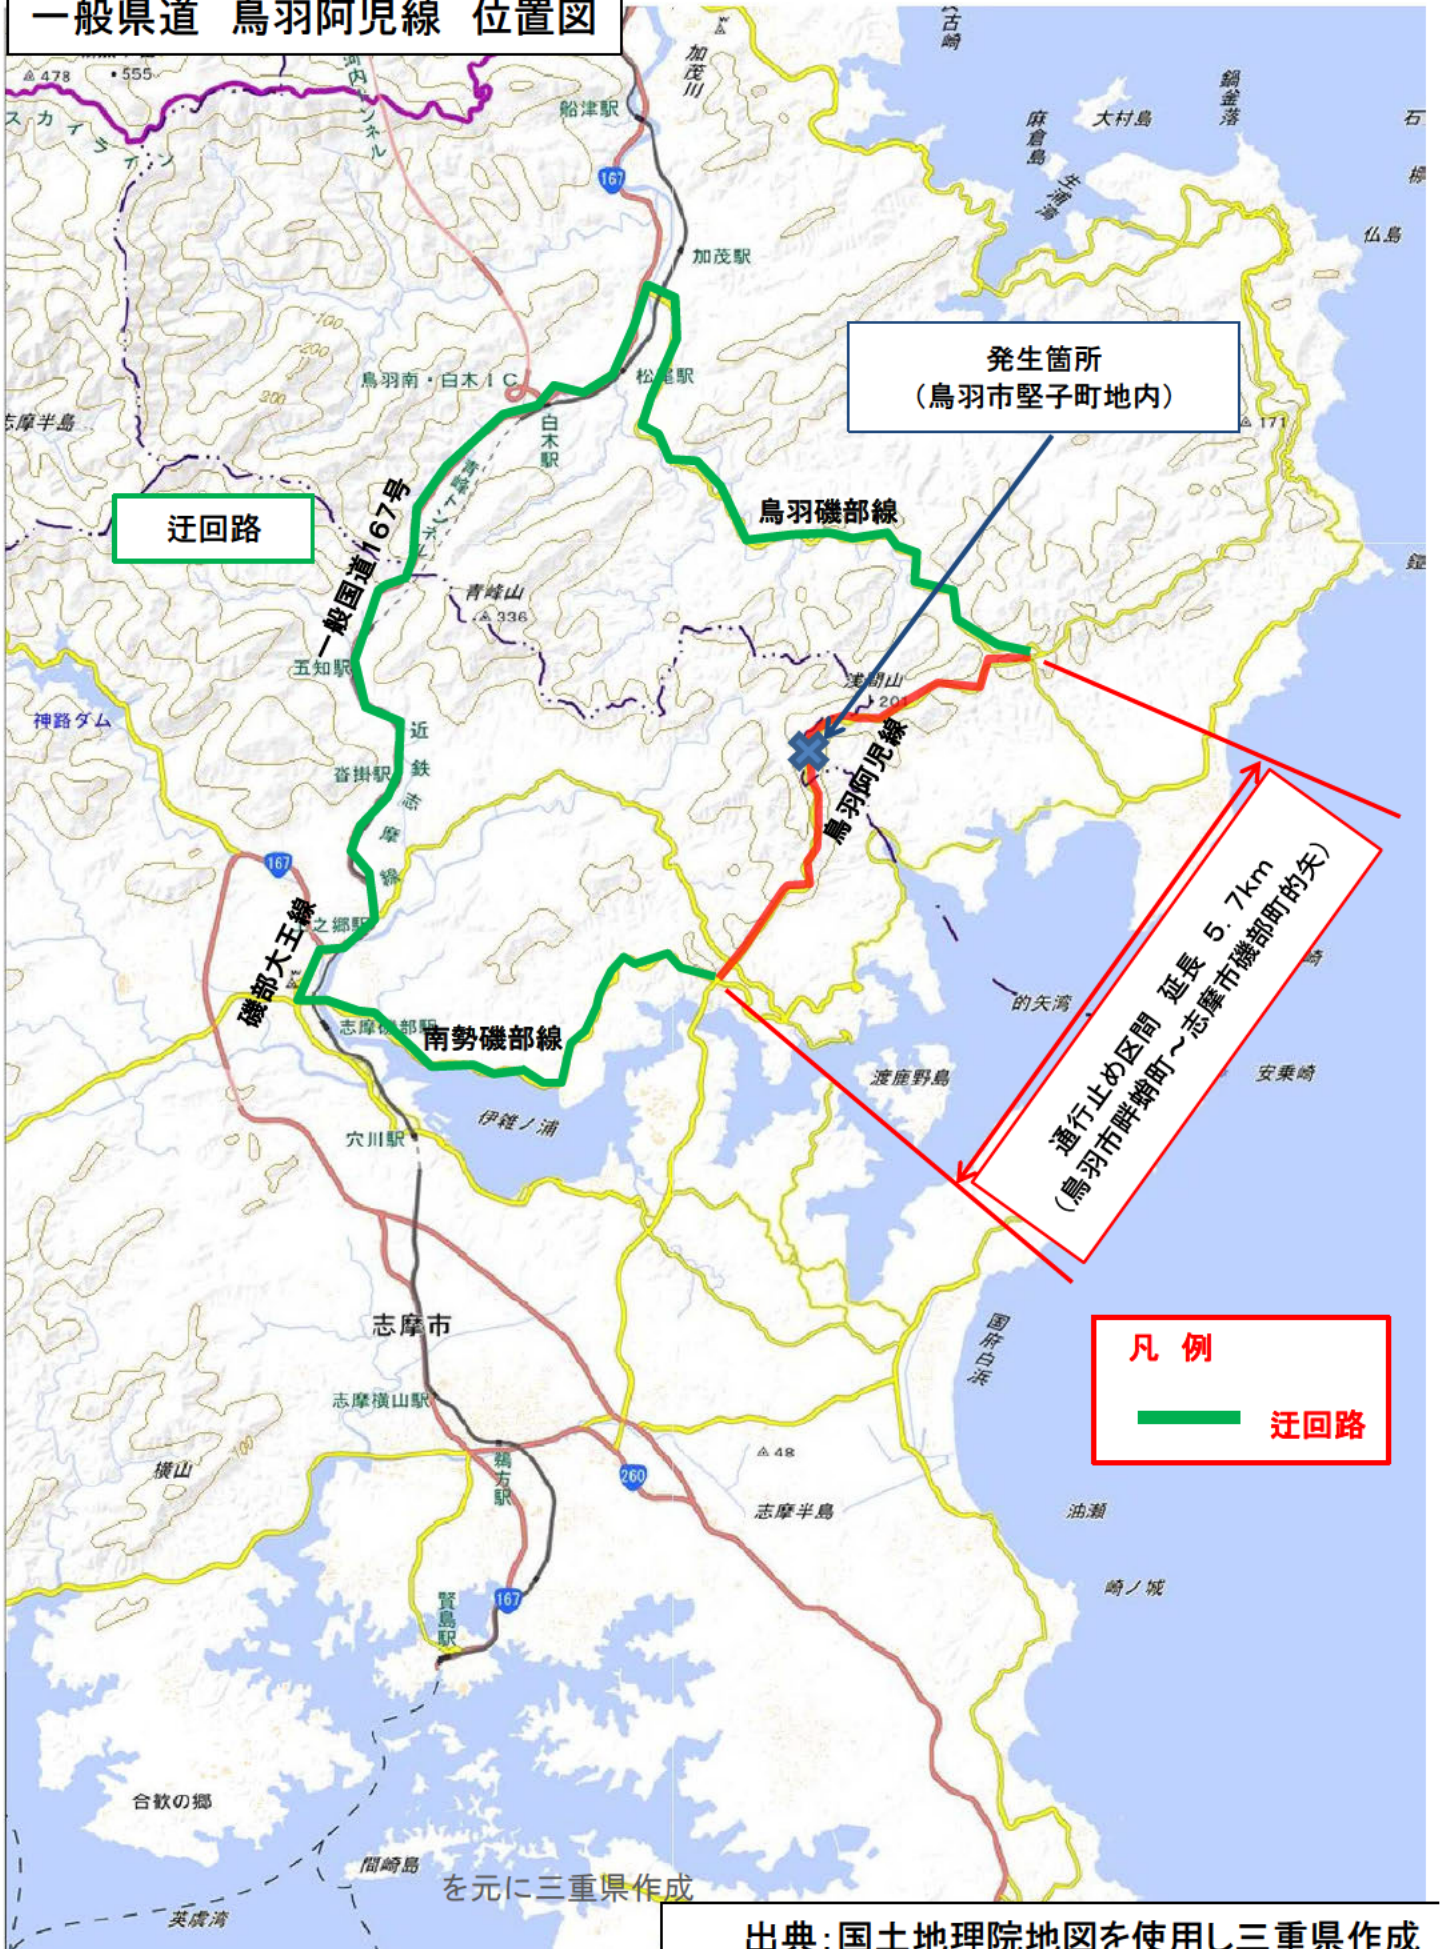

# 一般県道 鳥羽阿児線 位置図

出典: 国土地理院地図を使用し三重県作成