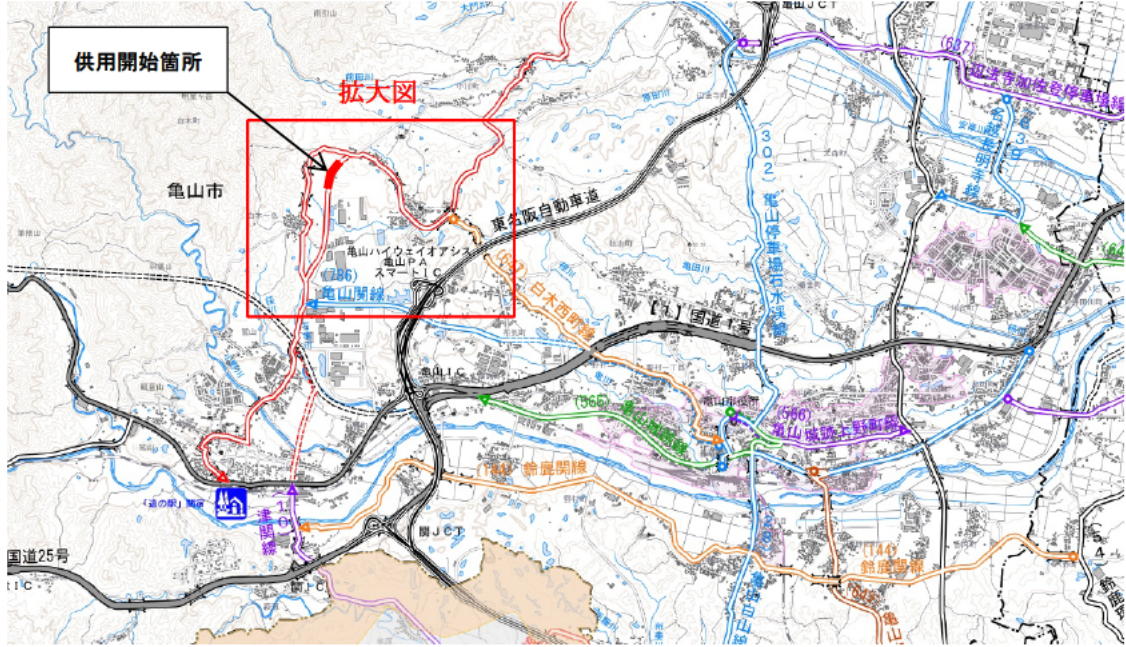

主要地方道四日市関線の供用開始

位置図

拡大図

写 真
写真 : 四日市関線 (現道)

写真 : 供用開始箇所