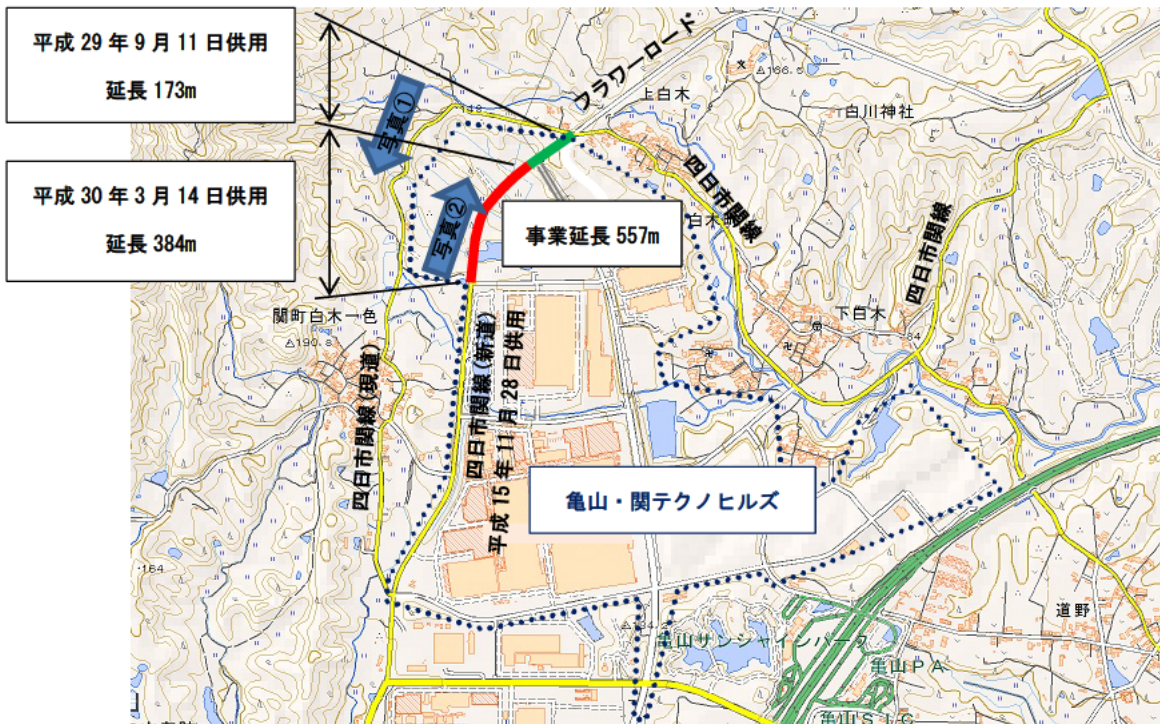

主要地方道四日市関線の供用開始

位置図

拡大図

写 真
写真 : 四日市関線 (現道)

写真 : 供用開始箇所