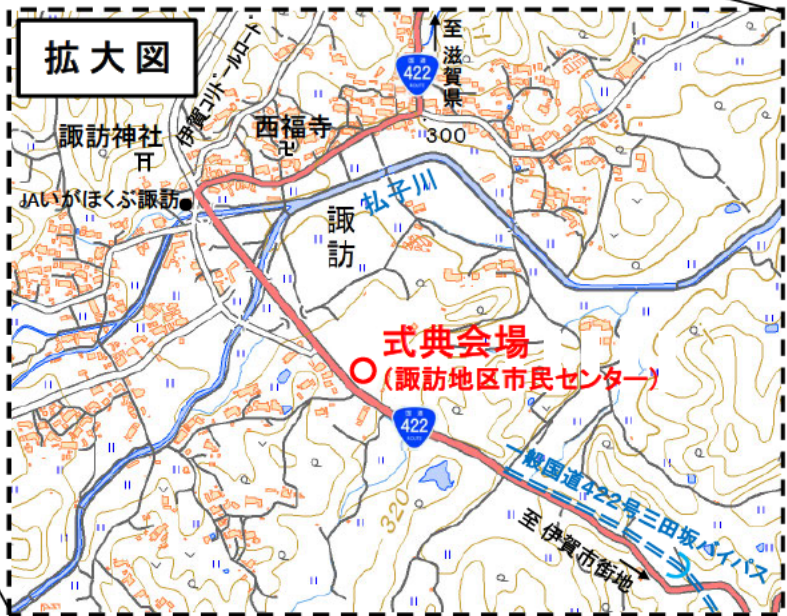

一般国道422号三田坂バイパス開通式 式典会場のご案内

式典会場: 諏訪地区市民センター
(住所) 三重県伊賀市諏訪2438番地3
(電話) 0595-24-5201