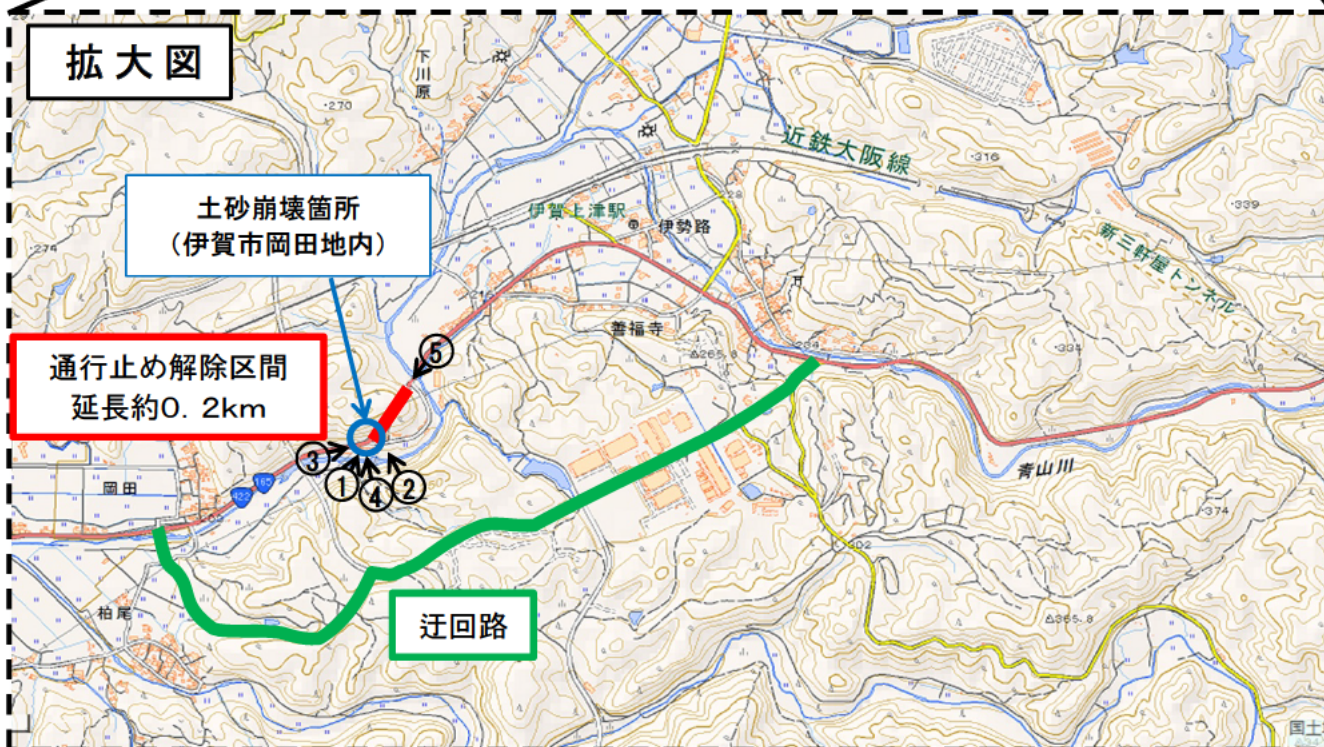

一般国道165号 土砂崩壊箇所図

出典:三重県地図情報サービス(Mie Click Mps)を元に三重県作成