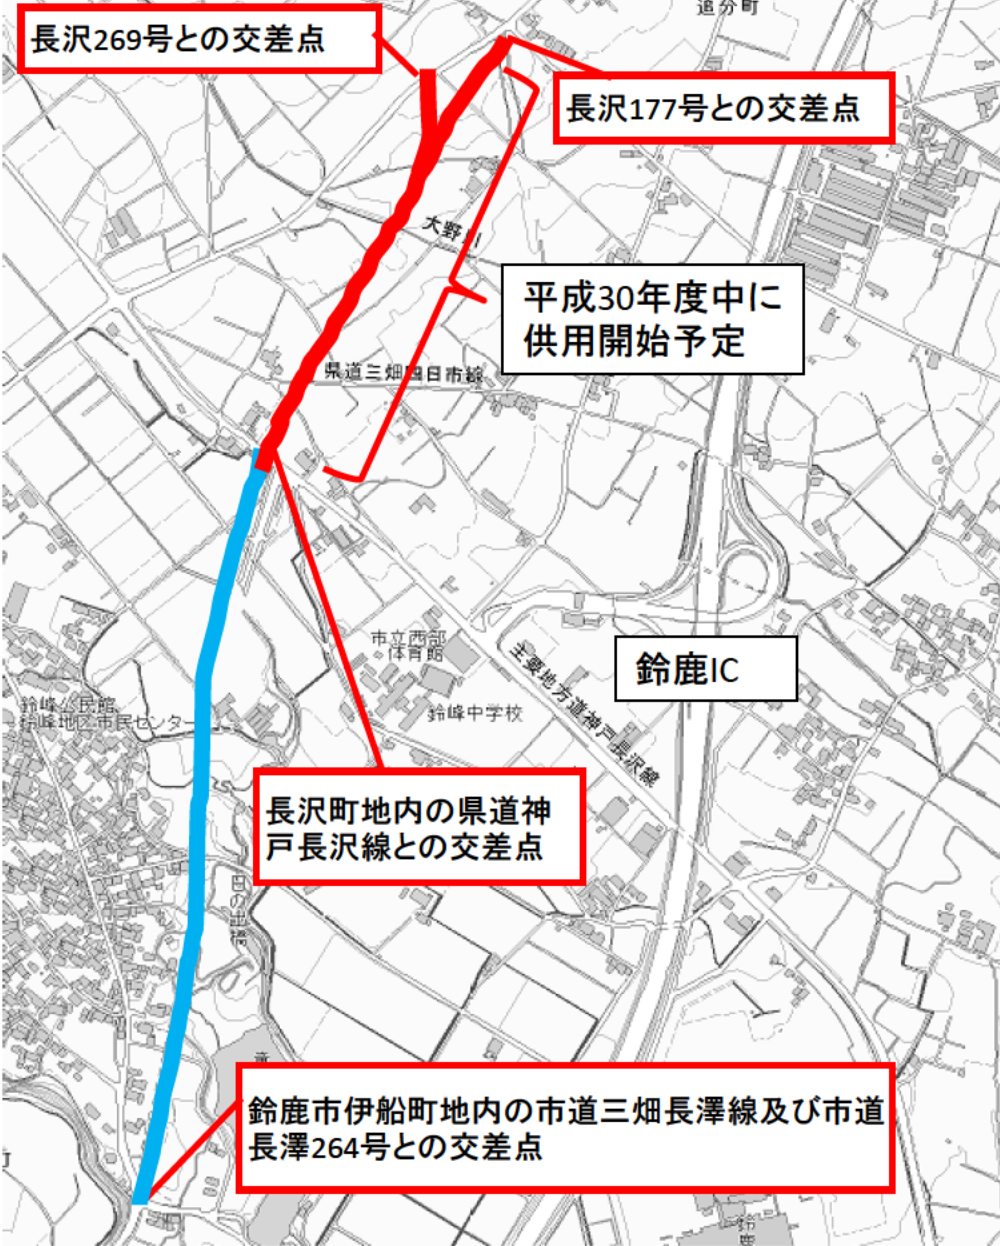

禁止地域の追加・変更について

平成29年10月27日付け告示

【現在の規定】

- ①路線名 一般国道167号(志摩市)
区 間 志摩市磯部町穴川土橋1162-88番地先から同市磯部町恵利原井口地内の県道伊勢磯部線との分岐点までのバイパス
- ②路線名 一般国道167号(志摩市)
区 間 志摩市阿児町鶉方地内の県道鳥羽阿児線との交差点から同市阿児町鶉方地内の一般国道260号との交差点までのバイパス

【変更後の規定】

- ①路線名 一般国道167号(志摩市)
区 間 志摩市阿児町鶉方地内の市道神杣線との交差点から同市磯部町恵利原井口地内の県道伊勢磯部線との分岐点までのバイパス
- ②路線名 一般国道260号(志摩市)
区 間 志摩市阿児町鶉方地内の市道神杣線との交差点から同市阿児町鶉方地内の赤松ヶ谷交差点まで

- 追加指定区間
- 既に禁止区間とだが、一部区間を追加指定する区間
- 既に禁止区間として指定済み区間 ※禁止区間の両側100mも禁止地域となります

長沢269号との交差点

長沢177号との交差点

平成30年度中に
供用開始予定

鈴鹿IC

長沢町地内の県道神
戸長沢線との交差点

鈴鹿市伊船町地内の市道三畑長澤線及び市道
長澤264号との交差点

【現在の規定】

- ・路線名：一般国道306号(鈴鹿市)
- ・区 間：鈴鹿市伊船町字畑ヶ田1619番地から同市長沢町地内の県道神戸長沢線との交差点まで

【変更後の規定】

- ・路線名：一般国道306号(鈴鹿市)
- ・区 間：鈴鹿市伊船町地内の市道三畑長澤線及び市道長澤264号との交差点から同市追分町地内の市道長澤269号との交差点及び市道長澤177号との交差点まで

- 追加指定区間
- 既に禁止区間として指定済み区間

※禁止区間の両側100mも禁止地域となります

詳しくは各地域を所管する各市町、各建設事務所にお問い合わせ、ご確認をお願いいたします。