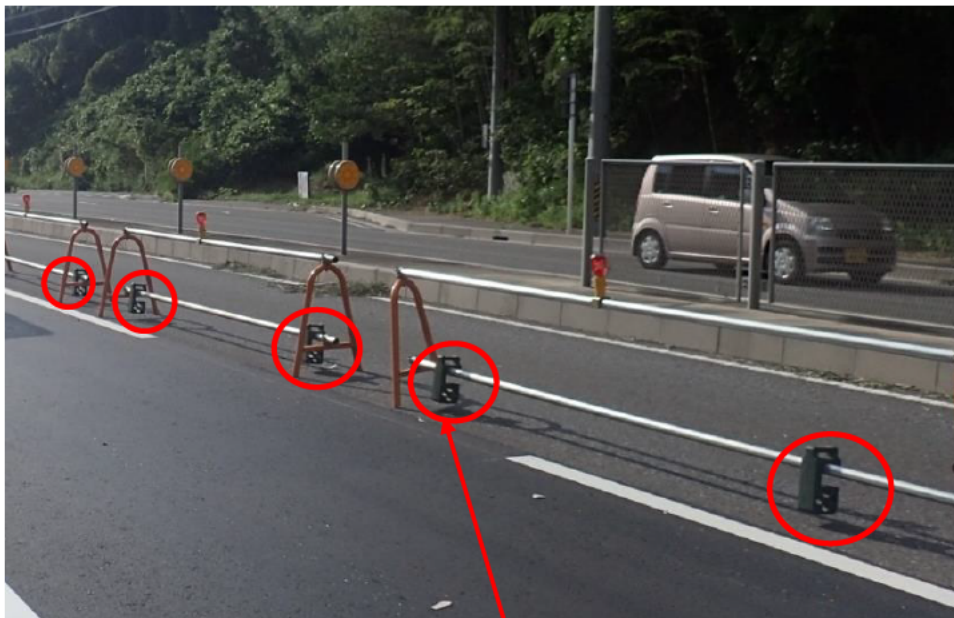

位置図

規制状況写真

平成29年9月19日撮影

被害に遭った固定用ブロック