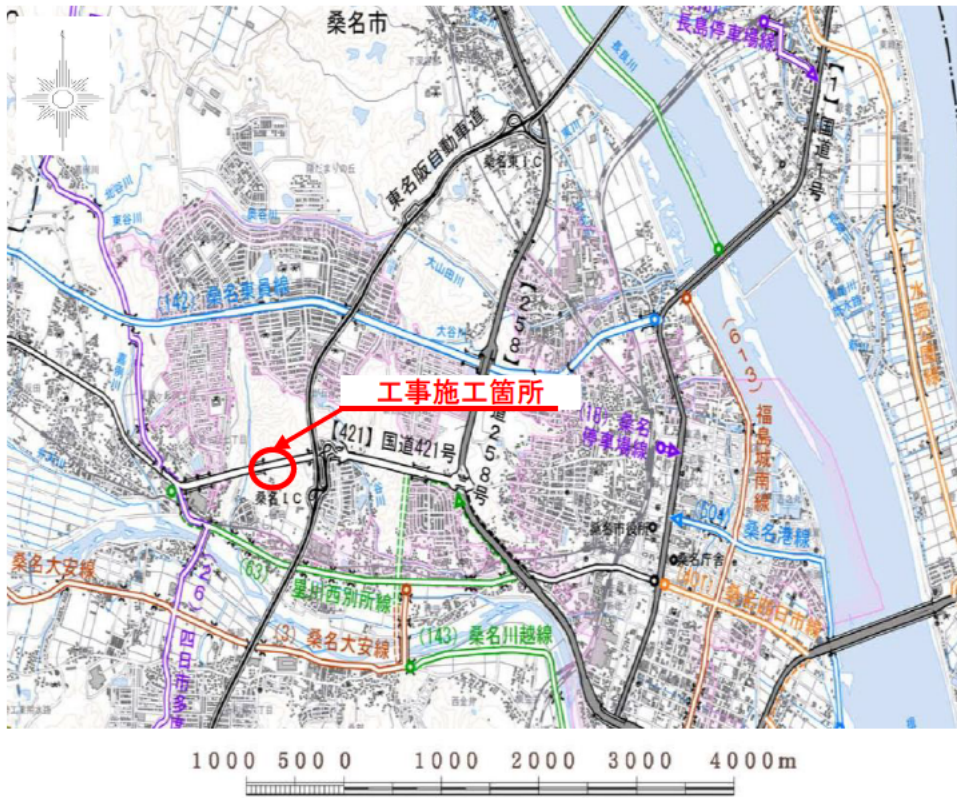

位置図

規制状況写真

平成29年9月19日撮影

被害に遭った固定用ブロック