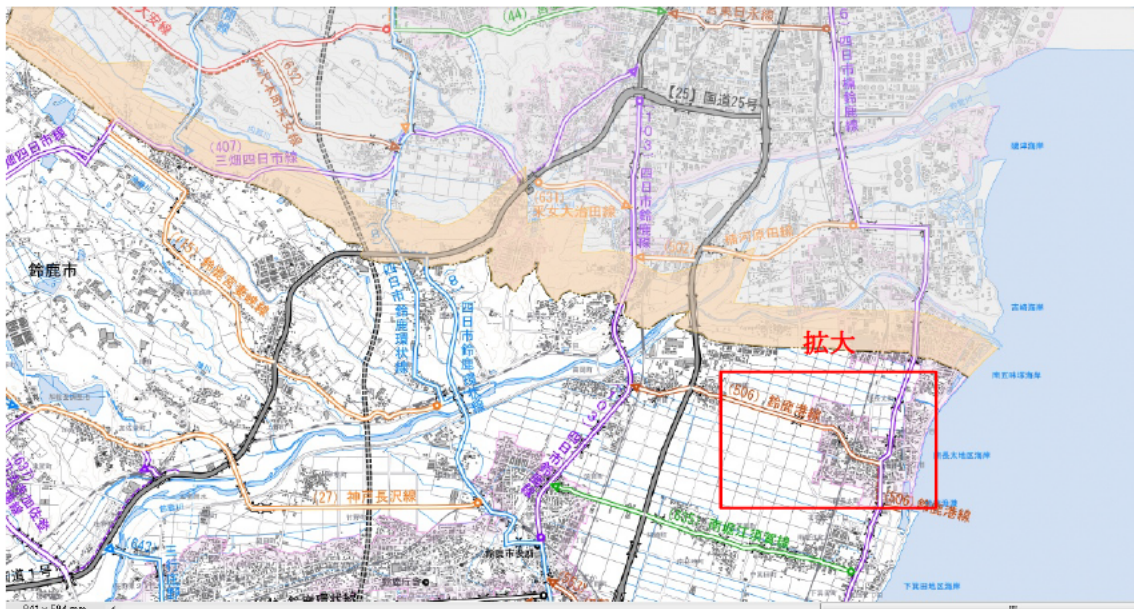

# 一般県道鈴鹿港線の供用開始

## 位置図