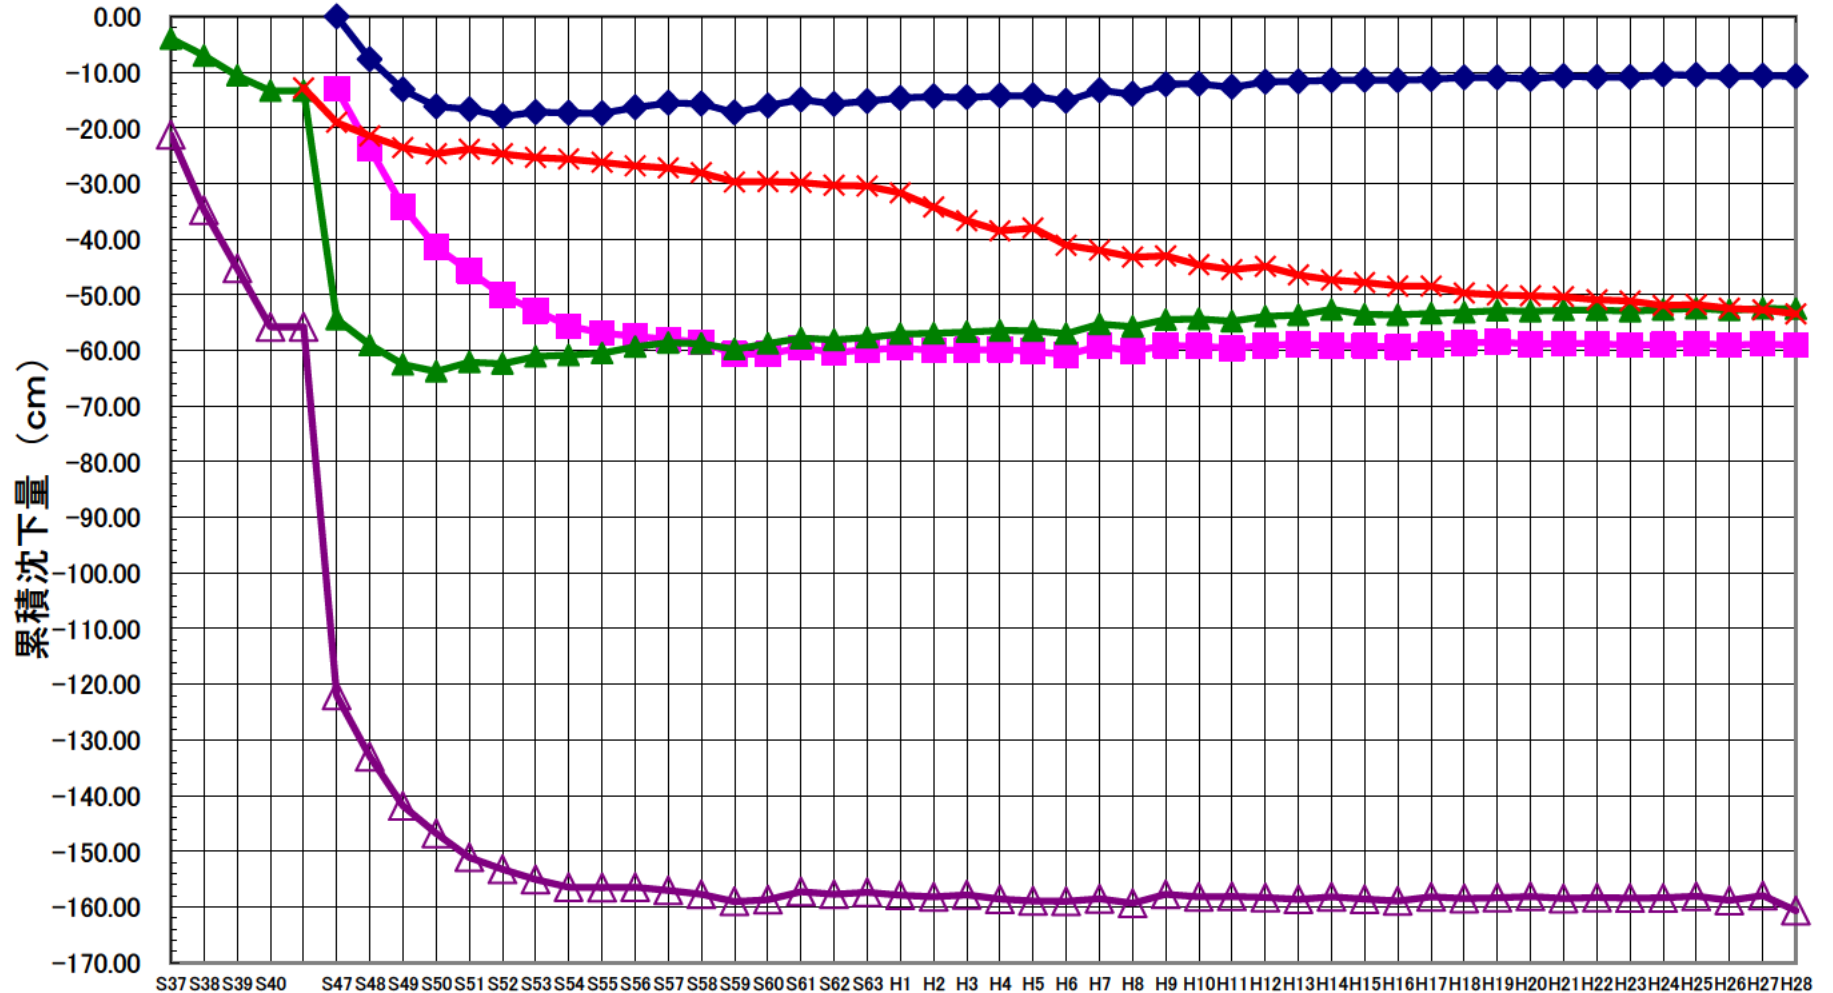

図-1 主な水準点の経年変化

- ◆ 四日市市富田一色町
- 桑名市城南萱町
- ▲ 川越町古新田
- × 桑名市多度町福永(平賀)
- △ 桑名市長島町白鷺