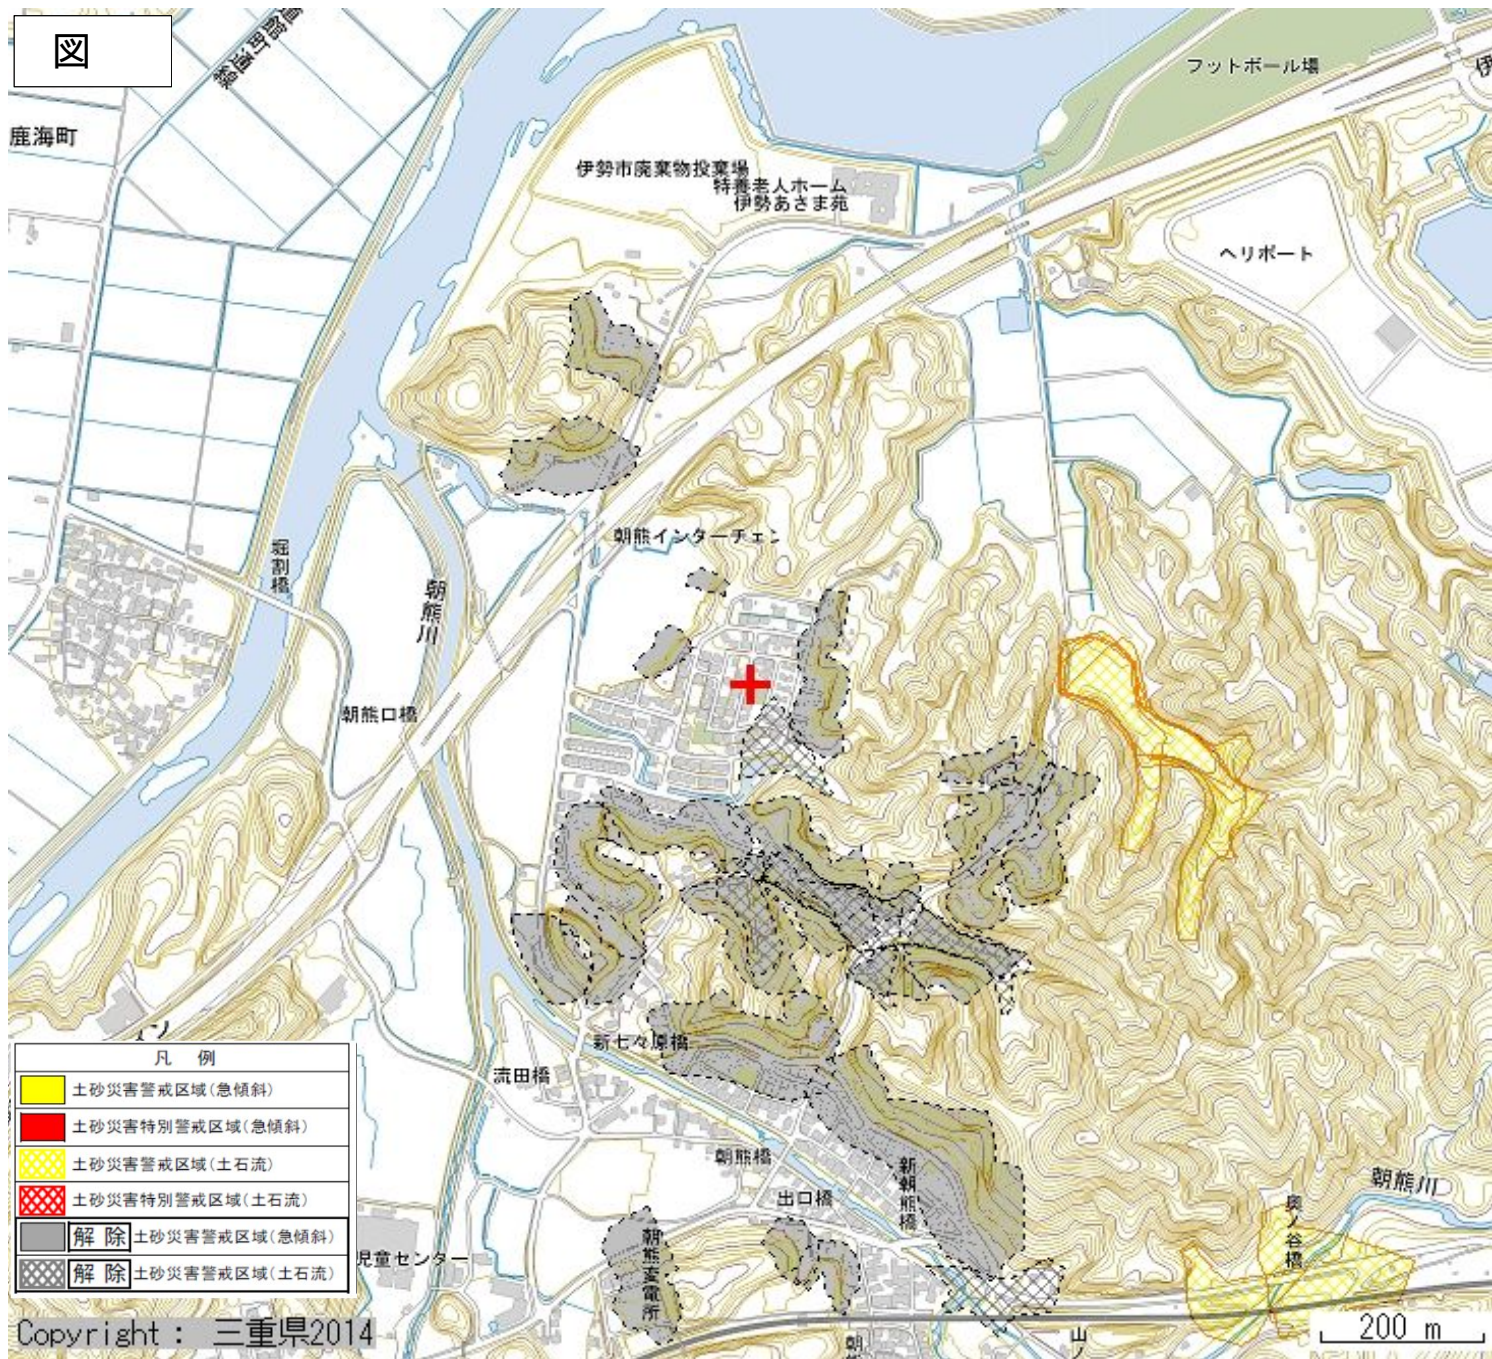

伊勢市朝熊町 外

伊勢市矢持地区

伊勢市矢持地区

(注) 伊勢市矢持地区については、平成25年2月22日に解除及び再指定をしたため、区域図は別途掲載しています。

凡例	
	土砂災害警戒区域(急傾斜)
	土砂災害特別警戒区域(急傾斜)
	土砂災害警戒区域(土石流)
	土砂災害特別警戒区域(土石流)
	解除 土砂災害警戒区域(急傾斜)
	解除 土砂災害警戒区域(土石流)