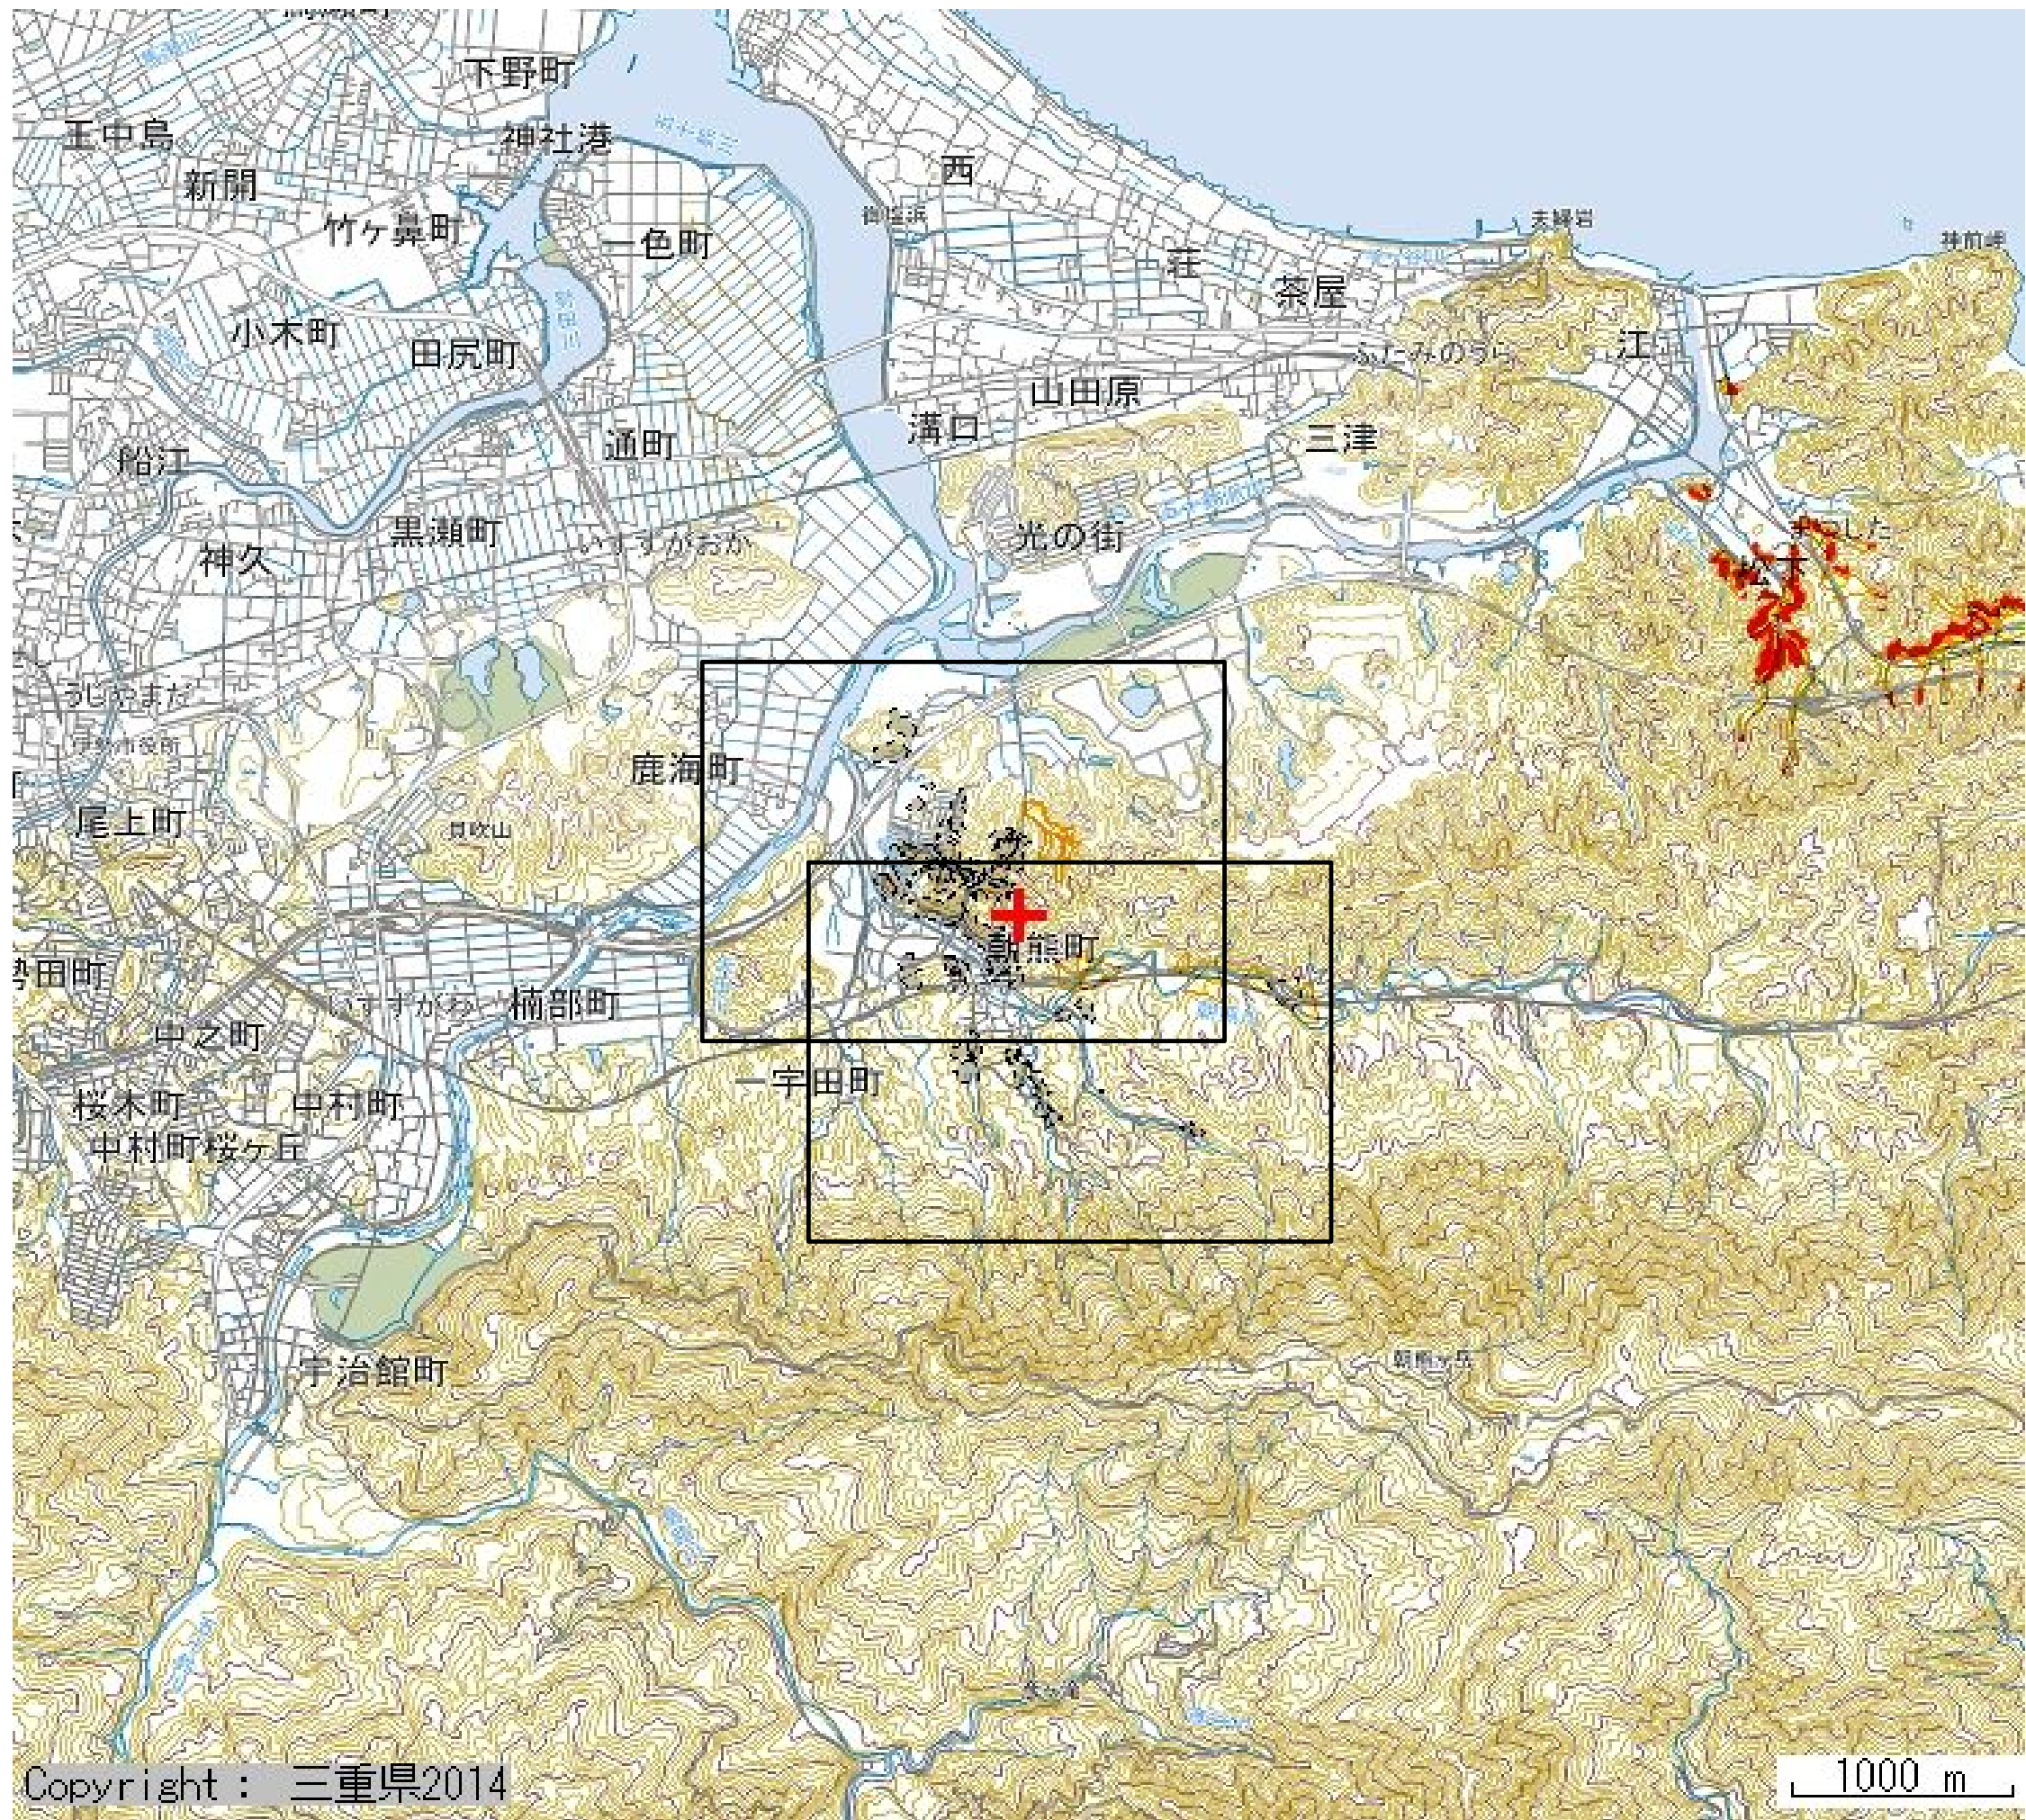

伊勢市朝熊町 外

伊勢市矢持地区

伊勢市矢持地区

(注) 伊勢市矢持地区については、平成25年2月22日に解除及び再指定をしたため、区域図は別途掲載しています。

凡例	
	土砂災害警戒区域(急傾斜)
	土砂災害特別警戒区域(急傾斜)
	土砂災害警戒区域(土石流)
	土砂災害特別警戒区域(土石流)
	解除 土砂災害警戒区域(急傾斜)
	解除 土砂災害警戒区域(土石流)