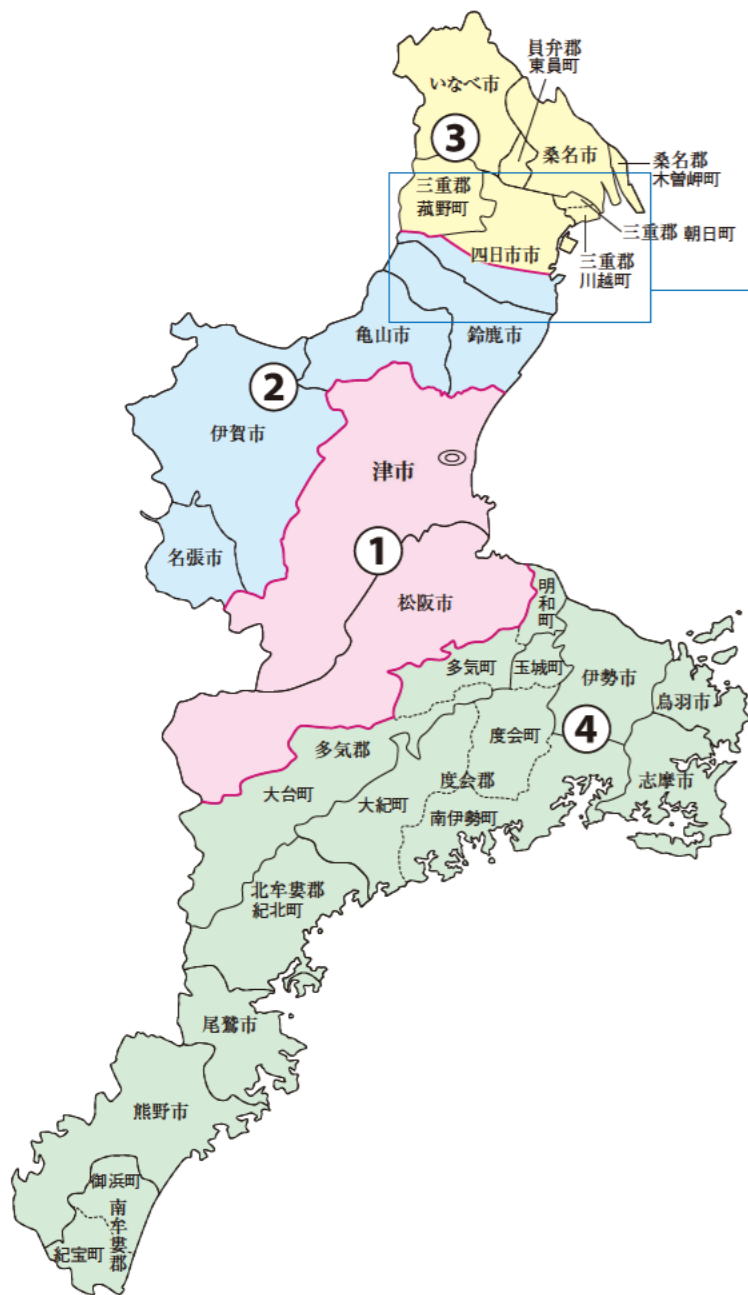

三重県

四日市市

衆議院議員選挙の小選挙区が改定されました。
次の衆議院議員総選挙からは、新しい選挙区で選挙が行われます。

[改定前]

[改定後]

◎:市役所
丸数字は選挙区番号

◎:市役所
丸数字は選挙区番号

お問い合わせは

- 総務省選挙部
- 都道府県選挙管理委員会
- 市区町村選挙管理委員会

四日市市

第 2 区 の 区 域

四日市市日永地区市民センター管内
四日市市四郷地区市民センター管内
四日市市内部地区市民センター管内
四日市市塩浜地区市民センター管内

四日市市小山田地区市民センター管内
四日市市河原田地区市民センター管内
四日市市水沢地区市民センター管内
四日市市楠地区市民センター管内

第 3 区 の 区 域

四日市市富洲原地区市民センター管内
四日市市富田地区市民センター管内
四日市市羽津地区市民センター管内
四日市市常磐地区市民センター管内
四日市市川島地区市民センター管内
四日市市神前地区市民センター管内
四日市市桜地区市民センター管内
四日市市三重地区市民センター管内

四日市市県地区市民センター管内
四日市市八郷地区市民センター管内
四日市市下野地区市民センター管内
四日市市大矢知地区市民センター管内
四日市市保々地区市民センター管内
四日市市海蔵地区市民センター管内
四日市市橋北地区市民センター管内
四日市市中部地区市民センター管内