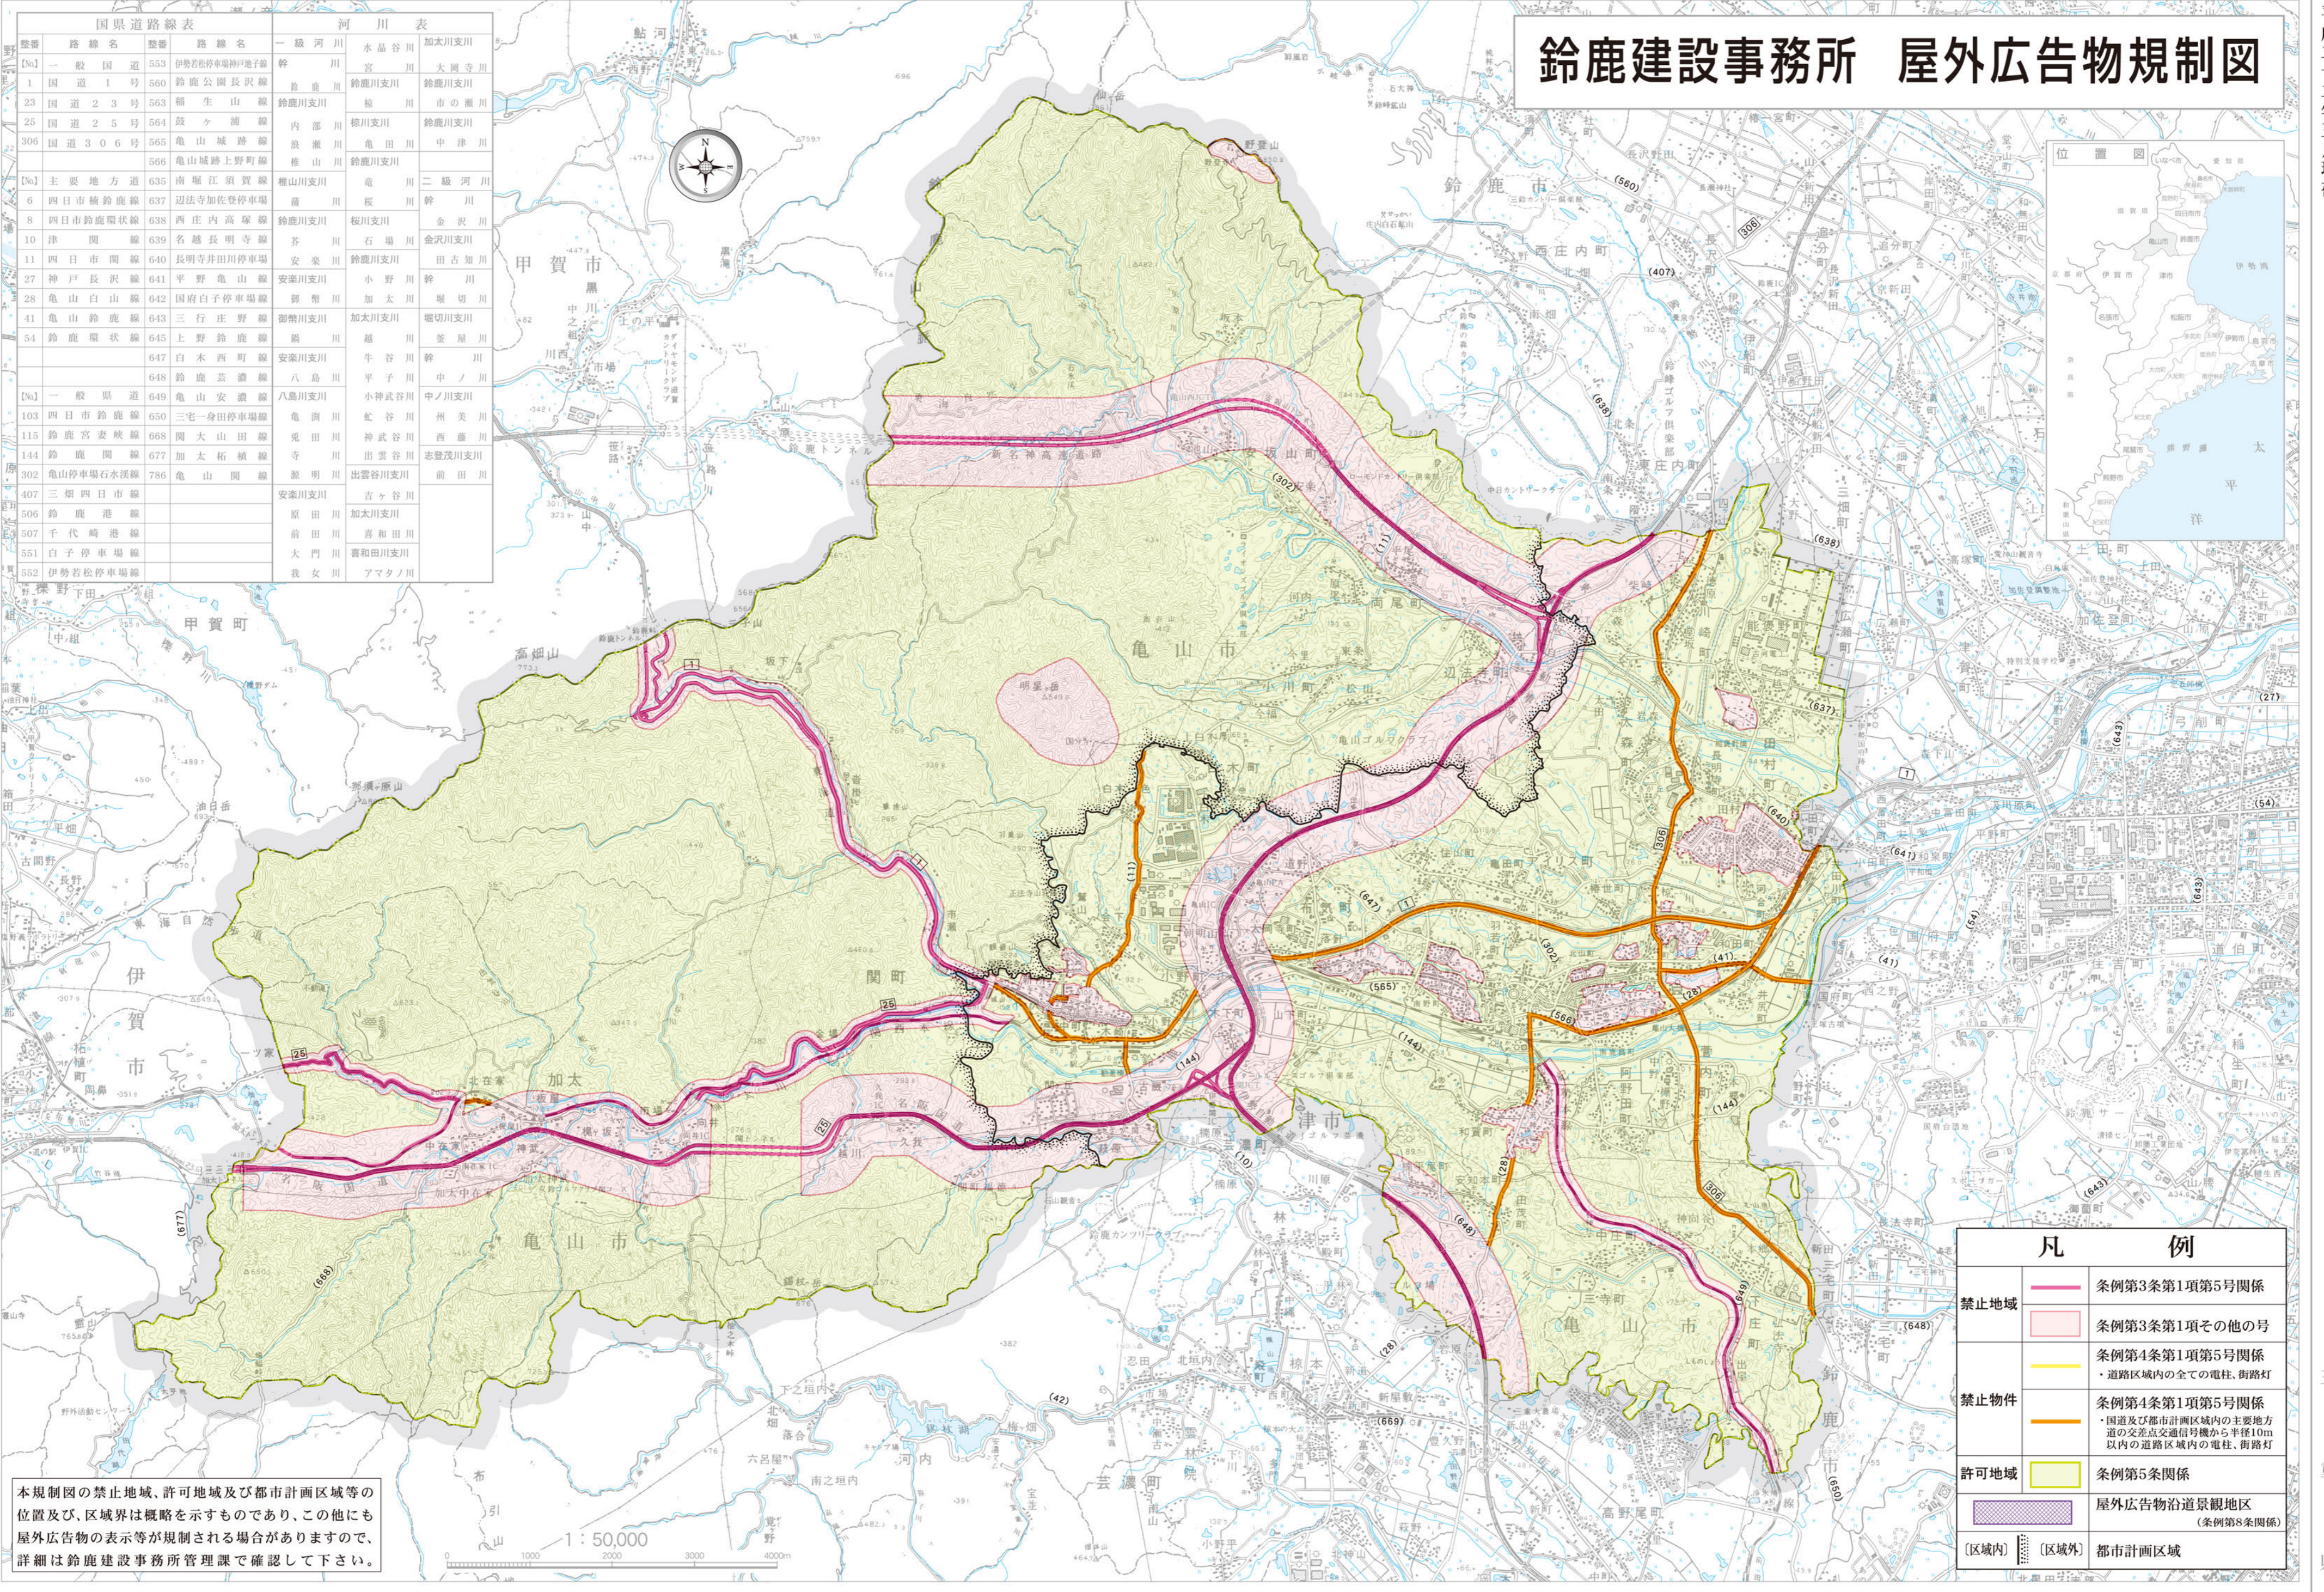

鈴鹿建設事務所 屋外広告物規制図

国県道路線表		河川表	
路線名	路線番号	河川名	河川番号
一般国道	553	伊勢若松停車場沖子線	加太川支川
1	560	鈴鹿公園長沢線	水晶谷川
23	563	福生山線	大圓寺川
25	564	鼓ヶ浦線	鈴鹿川支川
306	565	亀山城跡線	椋川
	566	亀山城跡上野町線	鈴鹿川支川
主要地方道	635	南郷江須賀線	椋川
6	637	辺法寺加佐停車場線	椋川
8	638	西庄内高塚線	椋川
10	639	名越長明寺線	椋川
11	640	長明寺井田川停車場線	椋川
27	641	平野亀山線	椋川
28	642	国府白子停車場線	椋川
41	643	三行庄野線	椋川
54	645	上野鈴鹿線	椋川
	647	白木西町線	椋川
	648	鈴鹿芸濃線	椋川
一般県道	649	亀山安濃線	椋川
103	650	三宅一身田停車場線	椋川
115	668	関大山田線	椋川
144	677	加太柘植線	椋川
302	786	亀山関線	椋川
407		三畑四日市線	椋川
506		鈴鹿港線	椋川
507		千代崎港線	椋川
551		白子停車場線	椋川
552		伊勢若松停車場線	椋川

本規制図の禁止地域、許可地域及び都市計画区域等の位置及び、区境界は概略を示すものであり、この他にも屋外広告物の表示等が規制される場合がありますので、詳細は鈴鹿建設事務所管理課で確認して下さい。

凡 例	
禁止地域	条例第3条第1項第5号関係 条例第3条第1項その他の号
禁止物件	条例第4条第1項第5号関係 ・道路区域内の全ての電柱、街路灯
許可地域	条例第5条関係
[区域内]	屋外広告物治道景観地区 (条例第8条関係)
[区域外]	都市計画区域

「この地図の作成に当たっては、国土地理院長の承認を得て、同院発行の5万分1地形図を使用した。(承認番号 平21 部使、第37号)」