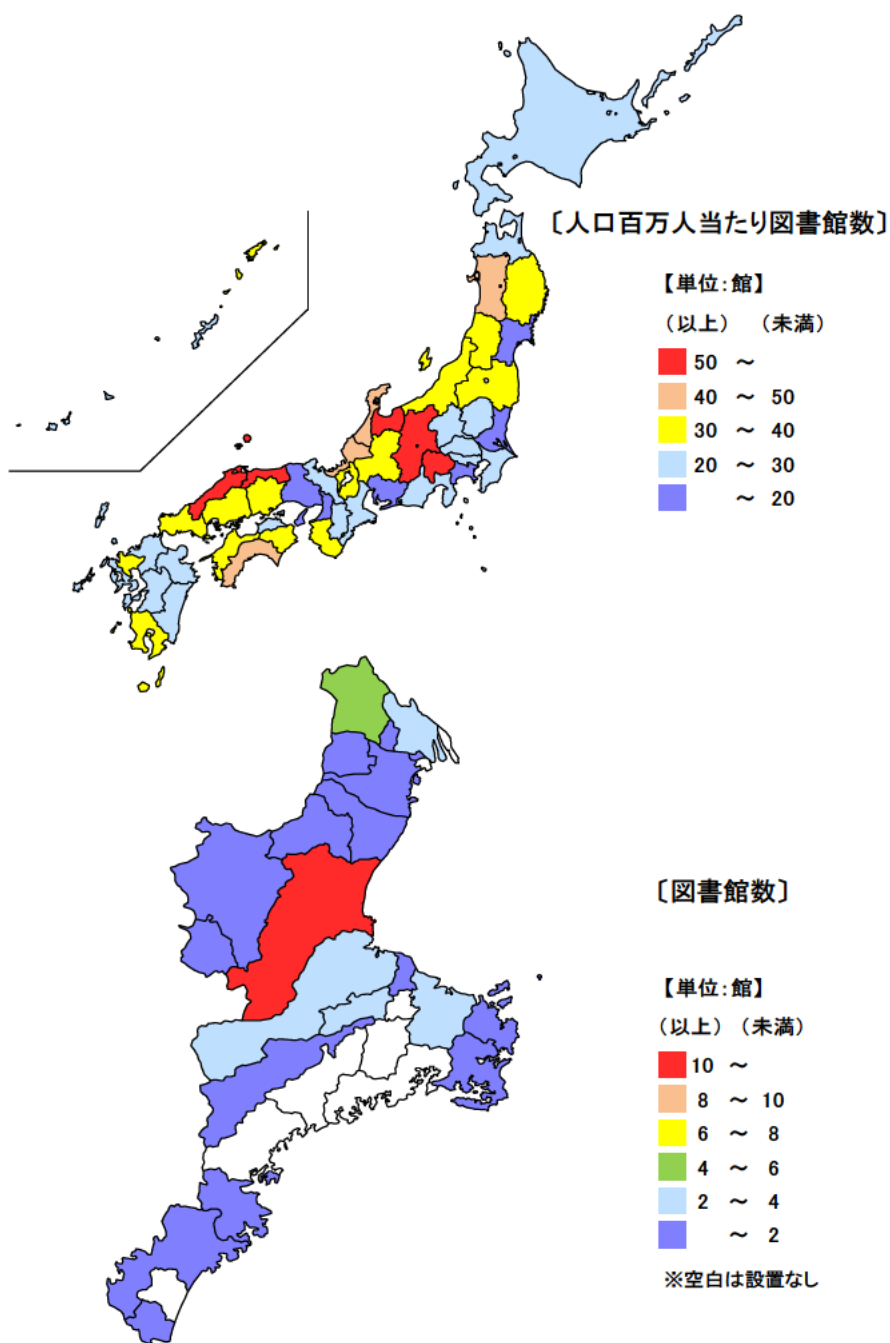

人口百万人当たり図書館数

単位：館

● 図書館数

平成23年10月1日

都道府県	値	順位
全 国	25.6	
山 梨 県	63.0	1
長 野 県	54.2	2
富 山 県	52.4	3
鳥 取 県	51.3	4
島 根 県	50.6	5
三 重 県	21.7	41
兵 庫 県	19.3	43
大 阪 府	16.3	44
宮 城 県	15.5	45
愛 知 県	12.7	46
神 奈 川 県	9.2	47

図書館数 単位：館

市 町	値	順位
津 市	12	1
いなべ市	4	2
桑 名 市	3	3
伊 勢 市	2	4
松 阪 市	2	4
多 気 町	2	4
四日市市	1	7
鈴 鹿 市	1	7
名 張 市	1	7
尾 鷲 市	1	7
亀 山 市	1	7
鳥 羽 市	1	7
熊 野 市	1	7
志 摩 市	1	7
伊 賀 市	1	7
東 員 町	1	7
菟 野 町	1	7
朝 日 町	1	7
明 和 町	1	7
大 台 町	1	7
紀 宝 町	1	7
木 曾 岬 町	-	-
川 越 町	-	-
玉 城 町	-	-
度 会 町	-	-
大 紀 町	-	-
南 伊 勢 町	-	-
紀 北 町	-	-
御 浜 町	-	-
三 重 県	40	

平成23年10月1日現在の三重県の人口百万人当たりの図書館数は21.7館で、全国順位は41位となっています。

県内の図書館数は、津市が12館と最も多く、県全体の約3割が集中している一方、図書館がない町が8町あります。

## 【資料出所】

文部科学省「社会教育調査」