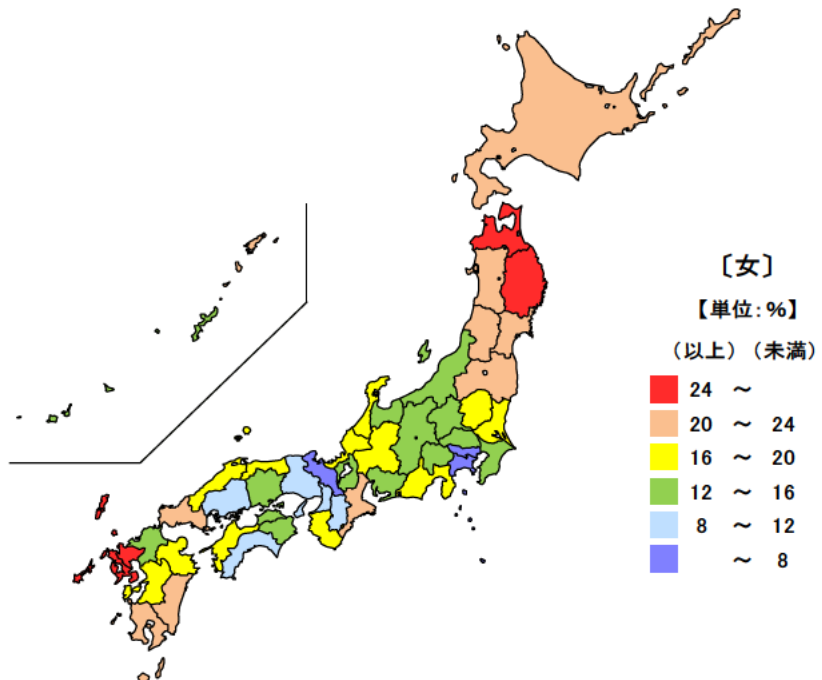

● 高等学校卒業者の就職率

平成28年3月卒業

男 単位：%

都道府県	値	順位
全 国	21.7	
青 森 県	39.0	1
山 口 県	38.3	2
佐 賀 県	37.9	3
長 崎 県	36.5	4
秋 田 県	36.3	5
三 重 県	32.4	12
奈 良 県	14.7	43
大 阪 府	14.5	44
京 都 府	10.7	45
神 奈 川 県	10.3	46
東 京 都	8.3	47

女 単位：%

都道府県	値	順位
全 国	14.1	
青 森 県	26.7	1
佐 賀 県	25.7	2
長 崎 県	24.4	3
岩 手 県	24.3	4
山 形 県	23.8	5
三 重 県	20.6	12
奈 良 県	9.1	43
大 阪 府	8.7	44
神 奈 川 県	6.8	45
京 都 府	6.2	46
東 京 都	5.4	47

平成28年3月の三重県の高等学校卒業者（全日制、定時制）の就職率は男が32.4%、女が20.6%で、男女とも全国平均より高く、全国順位は男女とも12位となっています。