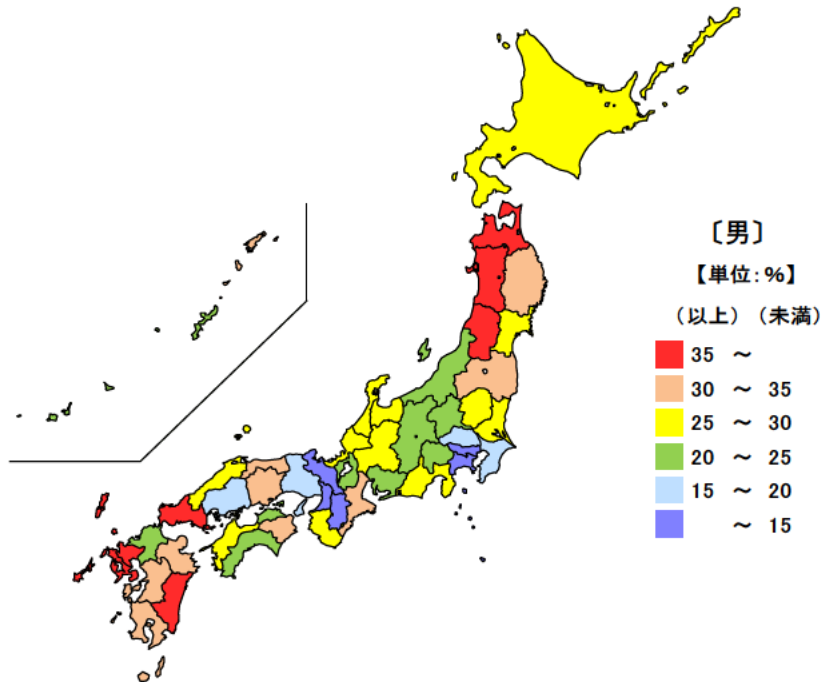

● 高等学校卒業者の就職率

平成28年3月卒業

男 単位：%

都道府県	値	順位
全 国	21.7	
青 森 県	39.0	1
山 口 県	38.3	2
佐 賀 県	37.9	3
長 崎 県	36.5	4
秋 田 県	36.3	5
三 重 県	32.4	12
奈 良 県	14.7	43
大 阪 府	14.5	44
京 都 府	10.7	45
神 奈 川 県	10.3	46
東 京 都	8.3	47

女 単位：%

都道府県	値	順位
全 国	14.1	
青 森 県	26.7	1
佐 賀 県	25.7	2
長 崎 県	24.4	3
岩 手 県	24.3	4
山 形 県	23.8	5
三 重 県	20.6	12
奈 良 県	9.1	43
大 阪 府	8.7	44
神 奈 川 県	6.8	45
京 都 府	6.2	46
東 京 都	5.4	47

平成28年3月の三重県の高等学校卒業者（全日制、定時制）の就職率は男が32.4%、女が20.6%で、男女とも全国平均より高く、全国順位は男女とも12位となっています。