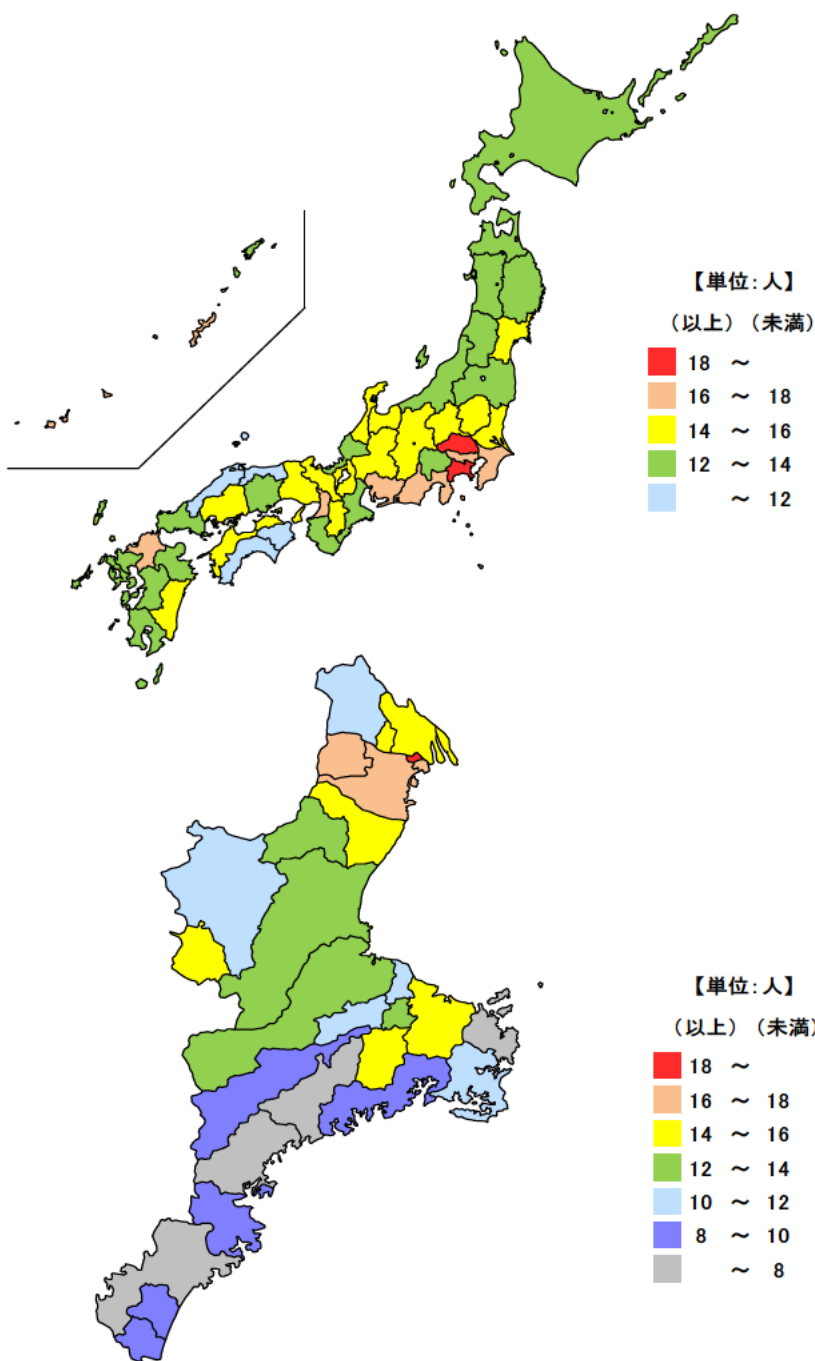

● 小学校児童数(教員1人当たり)

平成28年5月1日

単位：人

都道府県	値	順位
全 国	15.55	
神奈川県	18.47	1
埼玉県	18.43	2
東京都	17.78	3
愛知県	17.55	4
千葉県	17.40	5
三重県	13.65	29
鹿児島県	12.28	43
鳥取県	11.78	44
徳島県	11.62	45
高知県	11.25	46
島根県	10.98	47

単位：人

市 町	値	順位
朝日町	20.02	1
菰野町	17.42	2
四日市市	16.90	3
川越町	16.25	4
鈴鹿市	15.85	5
度会町	15.33	6
木曾岬町	15.19	7
東員町	14.75	8
伊勢市	14.40	9
名張市	14.32	10
桑名市	14.24	11
玉城町	13.38	12
津市	13.33	13
亀山市	12.91	14
松阪市	12.65	15
明和町	11.87	16
伊賀市	11.28	17
多気町	11.17	18
いなべ市	10.43	19
志摩市	10.13	20
御浜町	9.41	21
南伊勢町	9.25	22
尾鷲市	9.23	23
紀宝町	8.53	24
大台町	8.37	25
鳥羽市	7.95	26
熊野市	7.55	27
紀北町	6.82	28
大紀町	6.60	29

平成28年5月1日現在の三重県の小学校の教員1人当たり児童数は13.65人で、全国平均より1.90人少なくなっています。県内では、少ない方から、大紀町、紀北町、熊野市の順となっており、一方、朝日町、菰野町、四日市市等は多くなっています。

【資料出所】

文部科学省「学校基本調査」

【算出方法】

小学校児童数÷小学校教員数(本務者)