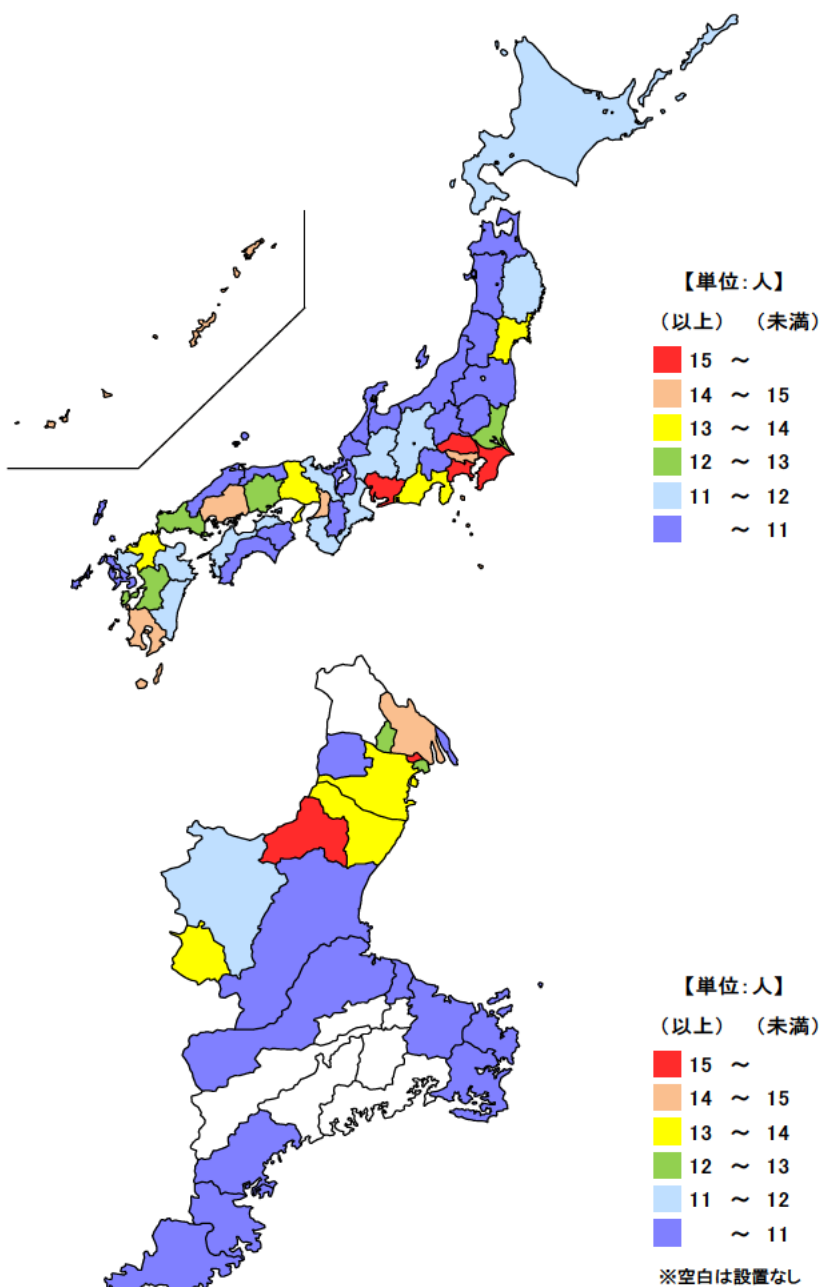

● 幼稚園園児数(教員1人当たり)

平成28年5月1日

単位：人

都道府県	値	順位
全 国	13.40	
愛 知 県	16.50	1
千 葉 県	15.88	2
神 奈 川 県	15.71	3
埼 玉 県	15.11	4
東 京 都	14.87	5
三 重 県	11.66	22
秋 田 県	8.94	43
青 森 県	8.77	44
高 知 県	8.28	45
福 井 県	8.08	46
島 根 県	7.86	47

単位：人

市 町	値	順位
朝 日 町	23.25	1
亀 山 市	19.75	2
桑 名 市	14.35	3
鈴 鹿 市	13.64	4
四 日 市 市	13.36	5
名 張 市	13.12	6
川 越 町	12.69	7
東 員 町	12.32	8
伊 賀 市	11.28	9
津 市 市	10.16	10
松 阪 市 市	9.76	11
伊 勢 市 市	9.59	12
鳥 羽 市	9.17	13
菟 野 町	8.70	14
志 摩 市	8.69	15
紀 宝 町	8.00	16
明 和 町	7.63	17
尾 鷲 市	5.50	18
熊 野 市	4.92	19
木 曾 岬 町	4.18	20
紀 北 町	4.11	21
いなべ市	-	-
多 気 町	-	-
大 台 町	-	-
玉 城 町	-	-
度 会 町	-	-
大 紀 町	-	-
南 伊 勢 町	-	-
御 浜 町	-	-

平成28年5月1日現在の三重県の教員1人当たりの幼稚園園児数は11.66人で、全国平均より1.74人少なくなっています。県内では、少ない方から、紀北町、木曾岬町、熊野市の順となっており、一方、朝日町、亀山市、桑名市は多くなっています。

【資料出所】

文部科学省「学校基本調査」

【算出方法】

幼稚園園児数÷幼稚園教員数(本務者)