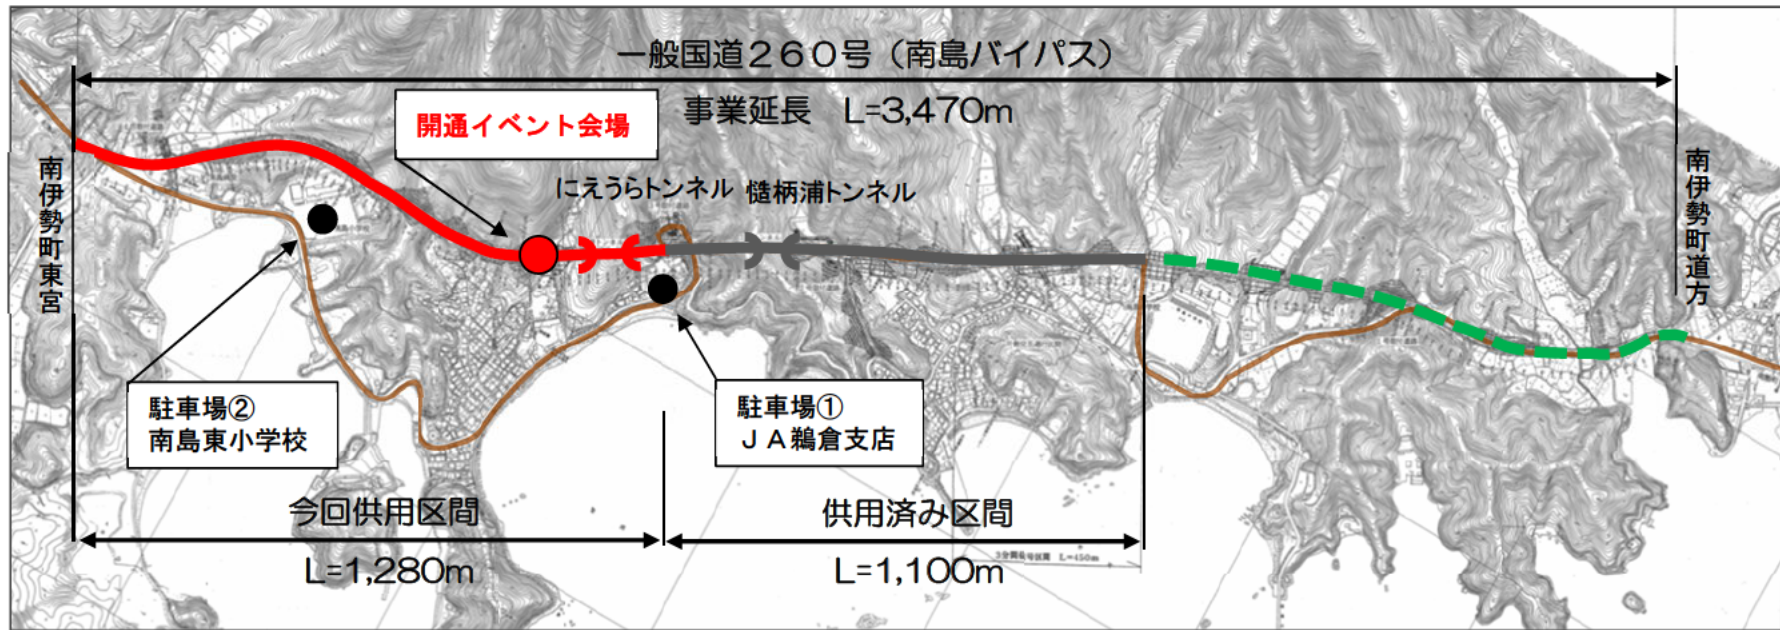

南島バイパス開通イベントについて

駐車場②
南島東小学校
(150 台程度駐車可能)

駐車場①
JA 鶴倉支店
(30 台程度駐車可能)

開通イベント会場