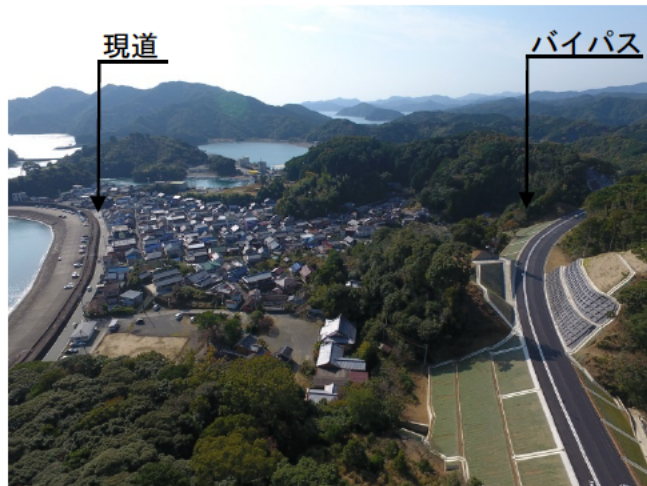

一般国道260号（南島バイパス）の一部供用開始について

現道・バイパス（贄浦）

現道

バイパス