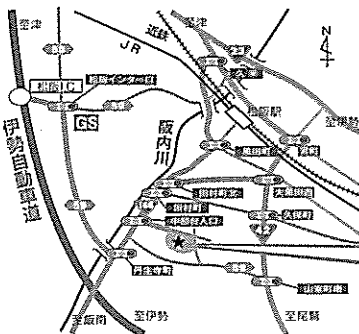

※内容・時間は、変更になる場合があります。詳しくはホームページでご確認ください。

飲食コーナー 19 20 土 日

たこ焼き
やきそば
手作りハンバーガー
チーズケーキ
さんま寿司
焼き菓子、どらやきなど

ギョルメ舎フーズ(株)、松尾まちづくり協議会
なにわフーズ、(福)まつさか福祉会 向野園
(有)アンカーパートナーズ

※敬称略、順不同

松阪商工会議所設立70周年事業
松阪おきんど祭り
11月20日(日)10:00~15:00
松阪農業公園ベルファーム

駐車場

無料

※中部台運動公園の駐車場をご利用ください。
イベントのため駐車場が混雑する場合があります。
●松阪市中部台管理事務所 ☎ 0598-26-1472

問合せ先

三重県立みえこどもの城 (中部台運動公園内)

子育て応援 わくわくフェスタ

検索

☎0598-23-7735 FAX0598-23-7792 <http://www.pref.mie.lg.jp/d1kodomo/jisedai/000050485.htm>