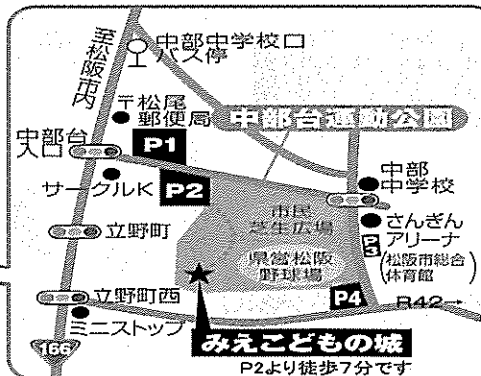

※内容・時間は、変更になる場合があります。詳しくはホームページでご確認ください。

飲食コーナー 19 20 土 日

たこ焼き
やきそば
手作りハンバーガー
チーズケーキ
さんま寿司
焼き菓子、どらやきなど

ギョルメ舎フーズ(株)、松尾まちづくり協議会
なにわフーズ、(福)まつさか福祉会 向野園
(有)アンカーパートナーズ

※敬称略、順不同

松阪商工会議所設立70周年事業
松阪おきんど祭り
11月20日(日)10:00~15:00
松阪農業公園ベルファーム

駐車場

無料

※中部台運動公園の駐車場をご利用ください。
イベントのため駐車場が混雑する場合があります。
●松阪市中部台管理事務所 ☎ 0598-26-1472

問合せ先

三重県立みえこどもの城 (中部台運動公園内)

子育て応援 わくわくフェスタ

検索

☎0598-23-7735 FAX0598-23-7792 <http://www.pref.mie.lg.jp/d1kodomo/jisedai/000050485.htm>