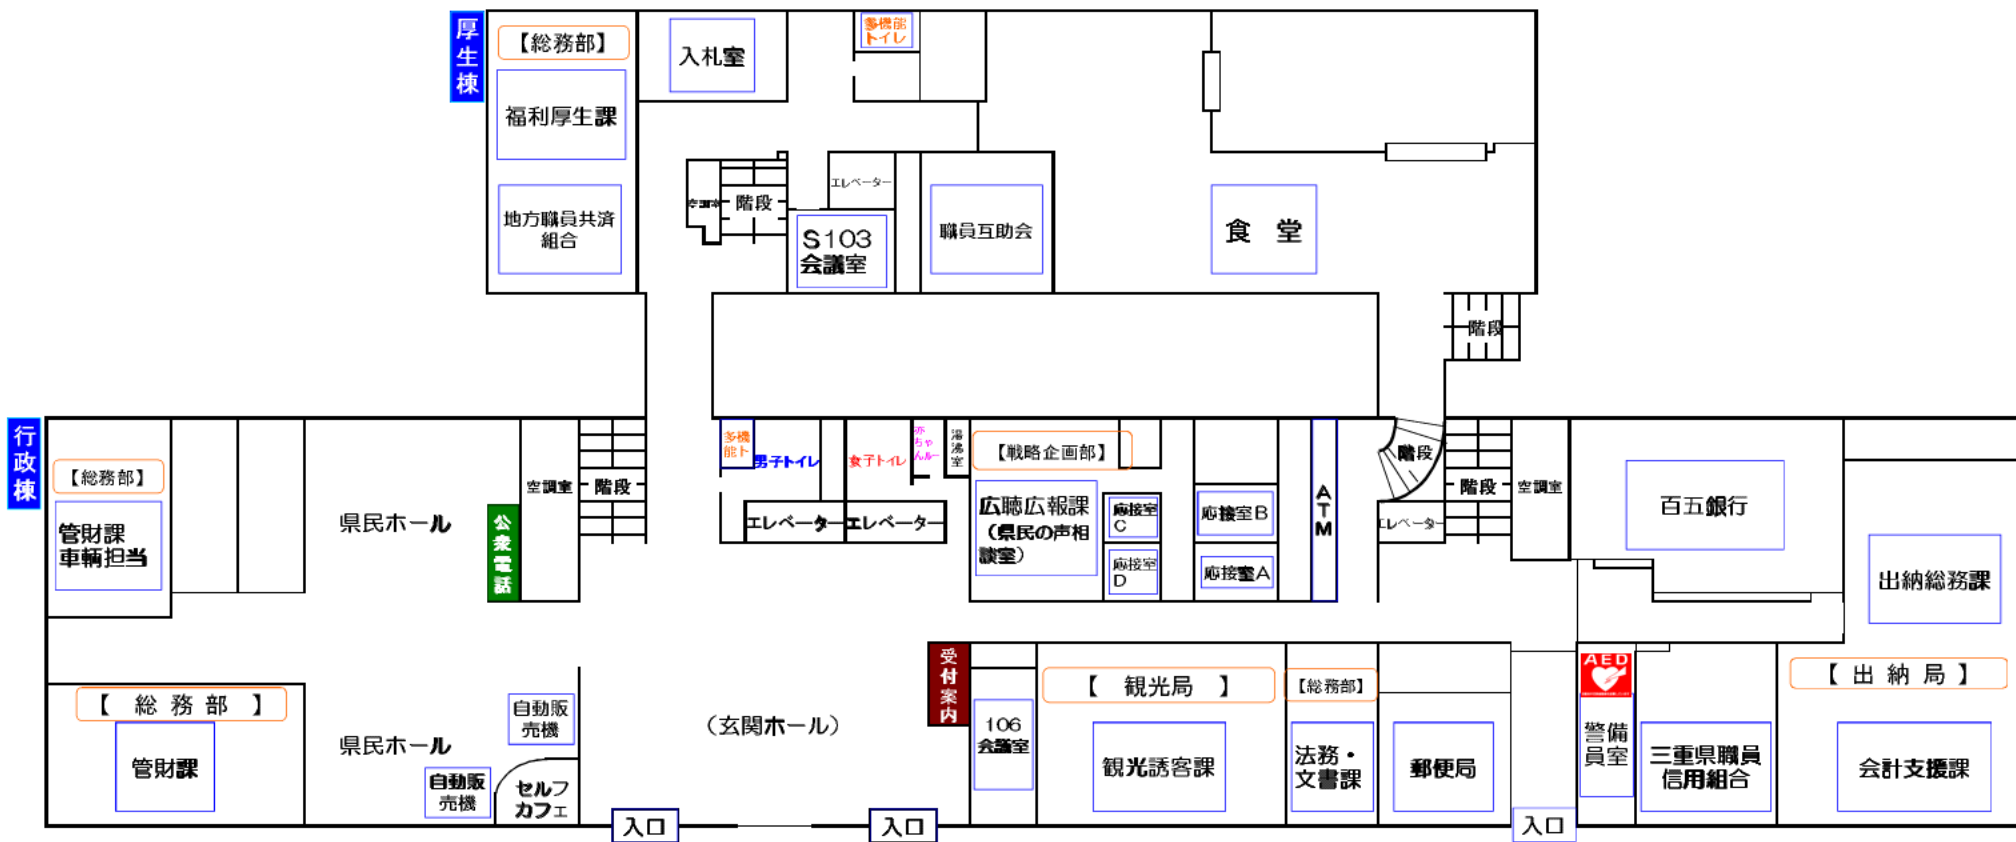

行政棟 3階 【防災対策部、戦略企画部、総務部】

救助袋

行政棟 2階 【戦略企画部、総務部、子ども・家庭局、地域連携部、スポーツ推進局、南部地域活性化局】

行政棟、厚生棟 1階 【戦略企画部、総務部、観光局、出納局】

行政棟、厚生棟 地下1階 【総務部】