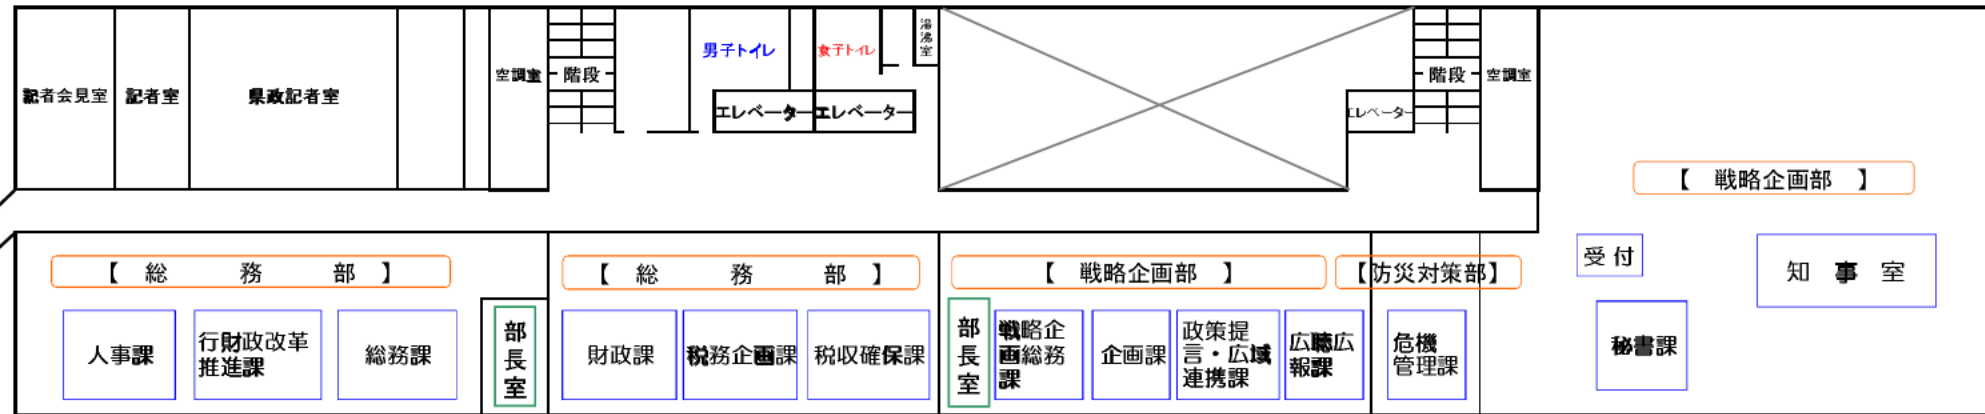

行政棟 3階 【防災対策部、戦略企画部、総務部】

救助袋

行政棟 2階 【戦略企画部、総務部、子ども・家庭局、地域連携部、スポーツ推進局、南部地域活性化局】

行政棟、厚生棟 1階 【戦略企画部、総務部、観光局、出納局】

行政棟、厚生棟 地下1階 【総務部】