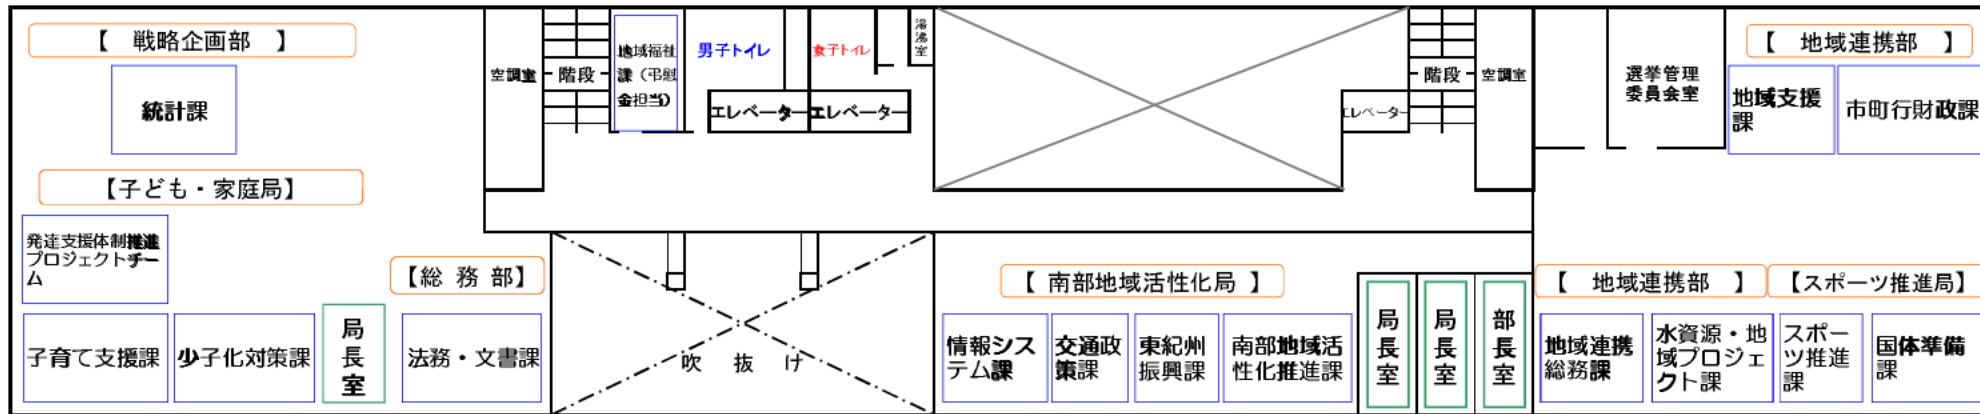

行政棟 3階 【防災対策部、戦略企画部、総務部】

救助袋

行政棟 2階 【戦略企画部、総務部、子ども・家庭局、地域連携部、スポーツ推進局、南部地域活性化局】

行政棟、厚生棟 1階 【戦略企画部、総務部、観光局、出納局】

行政棟、厚生棟 地下1階 【総務部】