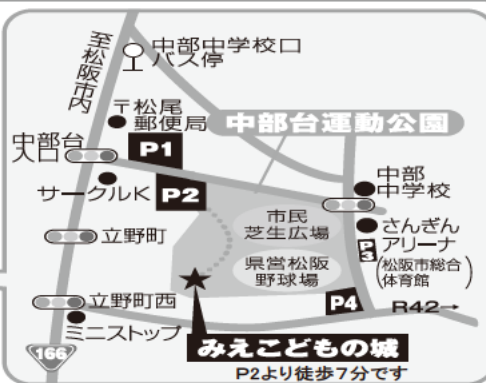

20
日

- 車のエンジン分解体験
- 妊婦ジャケット着用体験
- 親子でプラ版作り
- ゆび編みシュシュ作り体験
- バスケットビンゴゲーム
- マジック、わなげ、紙芝居
- 知恵の輪パズル など

みえ長寿推進協力員連絡会、皇學館大学地域子育て研究部会
JAグループ三重、(特非)松阪子どもNPOセンター、(株)第三銀行
(一財)三重県母子寡婦福祉連合会、(株)プラトンホテル、鈴鳴舎
三重県歯科医師会、ヒッポファミリークラブ(鈴鹿・津・伊勢)
(一社)三重県鍼灸師会、(一社)ガールスカウト三重県連盟
野菜ソムリエコミュニティみえ、(有)深緑茶房、ジグソー工房、岡三証券(株)
損害保険ジャパン日本興亜(株)三重支店、森永乳業(株)
三重県フードイノベーション課、AIRオートクラブ三重支部
大台町役場町民福祉課、子育て・女性健康支援センター・みえ
三重県エネルギー政策・ICT活用課、三重県交通政策課
三重県子ども・家庭局、みえ次世代育成応援ネットワーク

※敬称略、順不同

ステージイベント

19
土

- 10:00~ 第二っ子結太鼓演奏(松阪市立第二小学校)
- 11:30~ もちつき体験(株式会社ぎゅーとら)
- 14:00~ 3B体操(公益社団法人日本3B体操協会三重県支部)

20
日

- 10:30~ キッズチア(Cherry Bon Bon)
- 11:00~ 手作り太鼓のパフォーマンス(志州飛鳥太鼓 鼓舞人)
- 11:30~ キッズダンス(FITNESSCLUB AMIY)
- 13:30~ あそび歌(あみだくしら)
- 14:00~ アンサンブル演奏(皇學館大学アンサンブル部)

※内容・時間は、変更になる場合があります。詳しくはホームページでご確認ください。

飲食コーナー 19 20 土 日

- たこ焼き 
- やきそば
- 手作りハンバーガー
- チーズケーキ 
- さんま寿司
- 焼き菓子、どらやきなど

ギョルメ舎フーズ(株)、松尾まちづくり協議会
なにわフーズ、(福)まつさか福祉会 向野園
(有)アンカー・パートナーズ

※敬称略、順不同

松阪商工会議所設立70周年事業
松阪あきんど祭り
11月20日(日)10:00~15:00
松阪農業公園ベルファーム