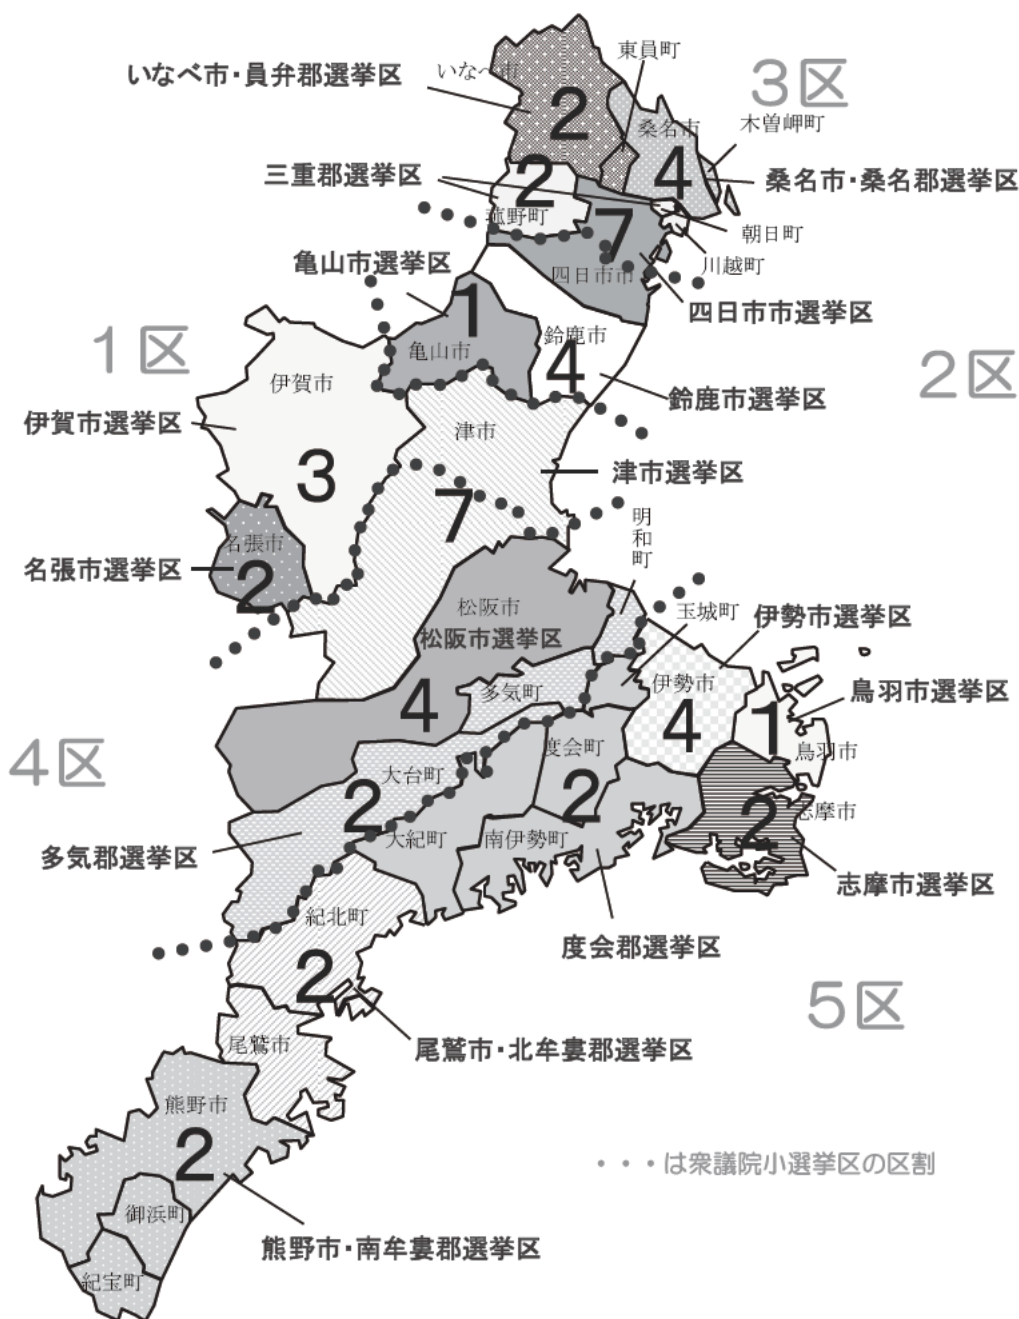

4 三重県議会議員の選挙区と定数、衆議院（小選挙区選出）議員の選挙区

衆議院（小選挙区選出）議員の選挙区

第1区	津市（旧久居市、旧一志郡香良洲町、一志町、白山町、美杉村の区域以外の区域）、名張市、伊賀市
第2区	四日市市（常磐地区市民センター、日永地区市民センター、四郷地区市民センター、内部地区市民センター、塩浜地区市民センター、小山田地区市民センター、川島地区市民センター、桜地区市民センター、河原田地区市民センター、水沢地区市民センター、中部地区市民センター、楠地区市民センター）、鈴鹿市、亀山市
第3区	四日市市（第2区に属しない区域）、桑名市、いなべ市、桑名郡、員弁郡、三重郡
第4区	津市（旧久居市、旧一志郡香良洲町、一志町、白山町、美杉村の区域）、松阪市、多気郡
第5区	伊勢市、尾鷲市、鳥羽市、熊野市、志摩市、度会郡、北牟婁郡、南牟婁郡

※三重県議会議員の選挙区と定数については、平成27年4月12日執行三重県議会議員選挙時現在