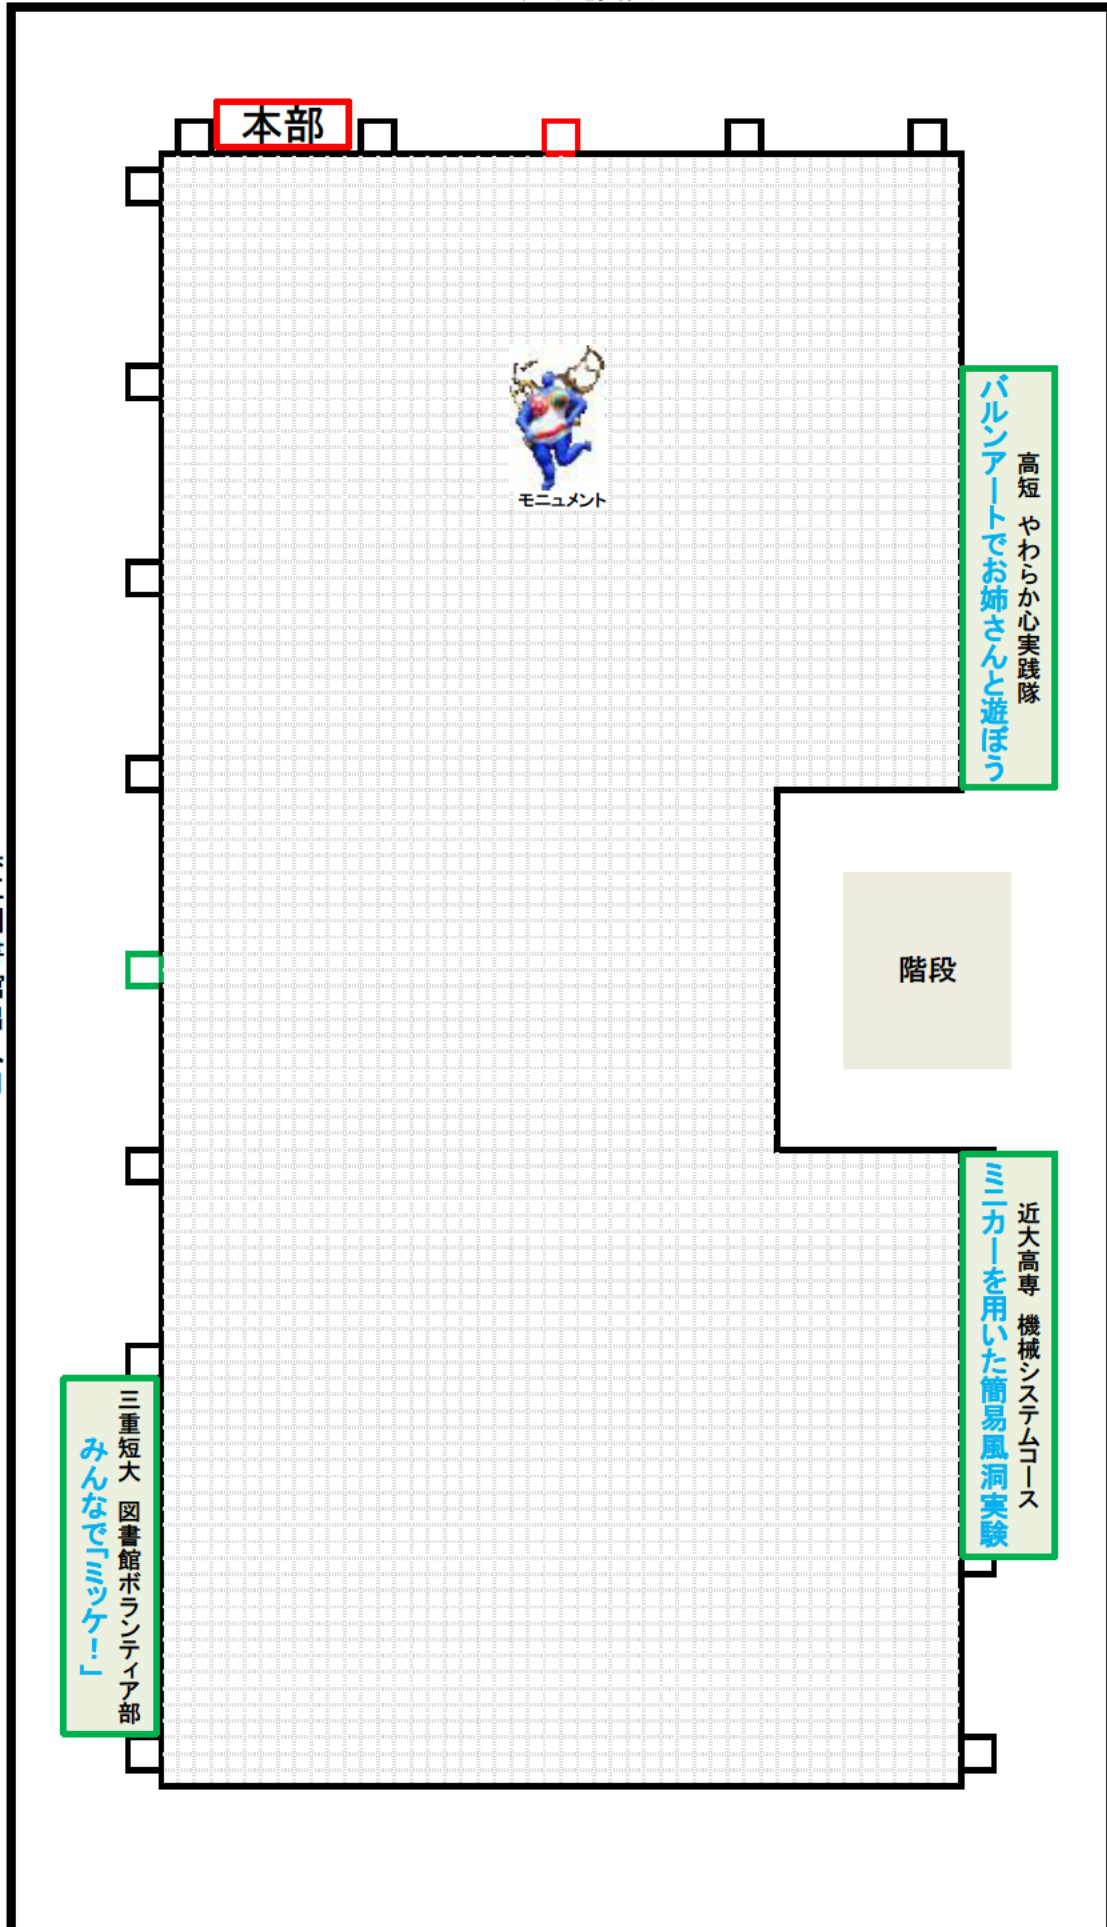

「知識の広場」体験コーナー

フレンテみえ出入口

本部

モニュメント

高短 やわらか心実践隊
バルンアートでお姉さんと遊ぼう

階段

近大高専 機械システムコース
ミニカーを用いた簡易風洞実験

三重短大 図書館ボランティア部
みんなで「ミツケ！」

県立図書館出入口

出展団体・配置は変更になる場合があります。

「総合博物館Mi e Mu」体験コーナー

出展団体・配置は変更になる場合があります。