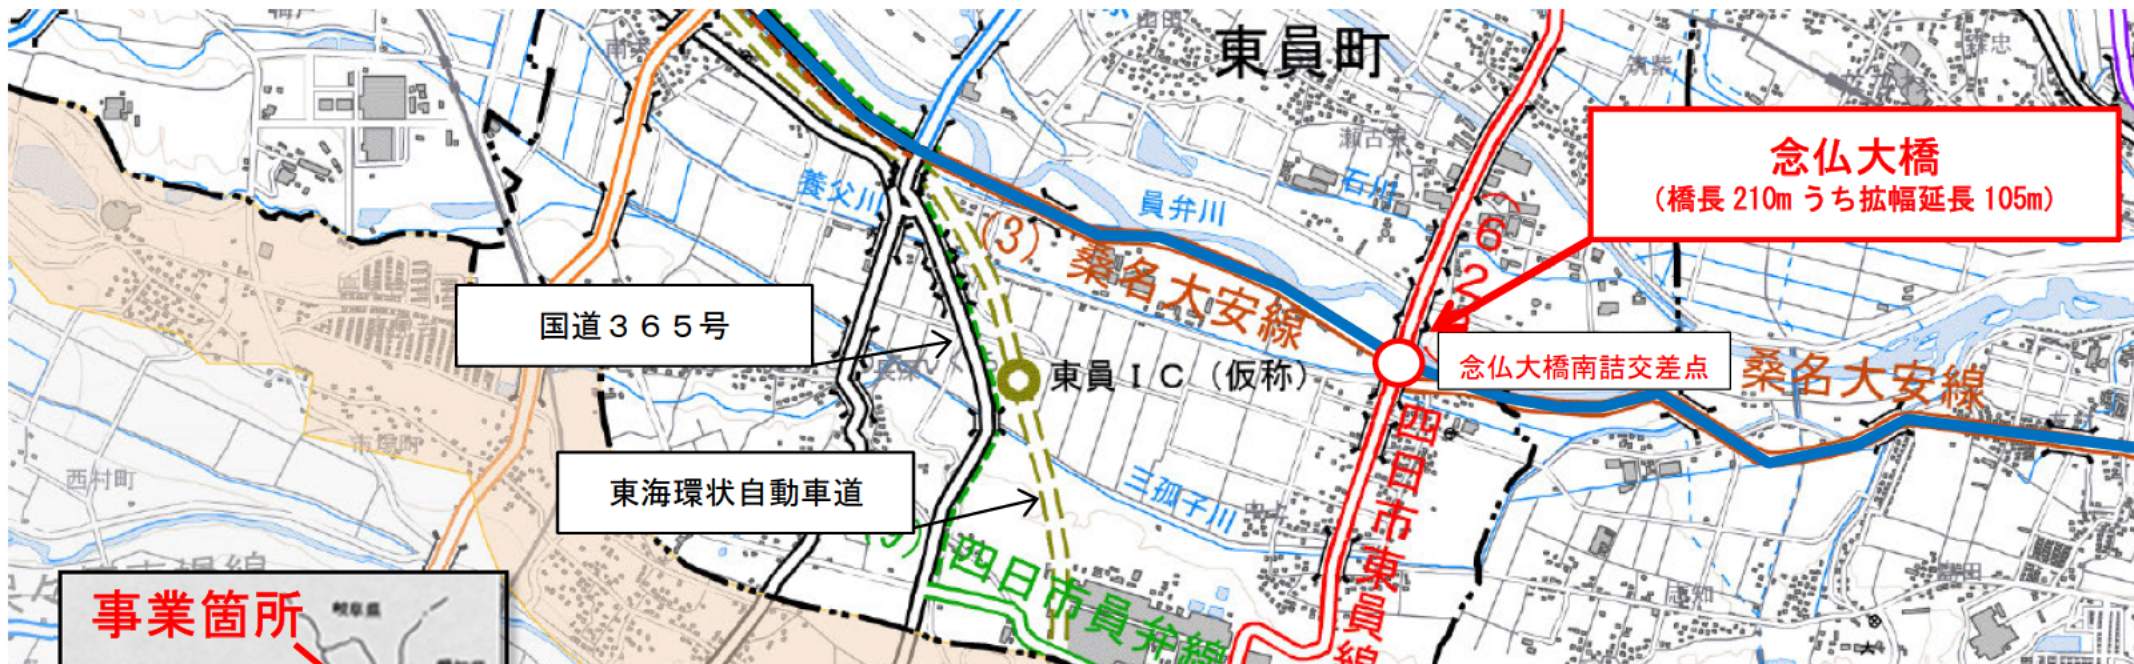

念仏大橋

位置図

(員弁郡東員町中上 地内)

念仏大橋南詰交差点(四日市東員線と桑名大安線の交差点)の改良経緯