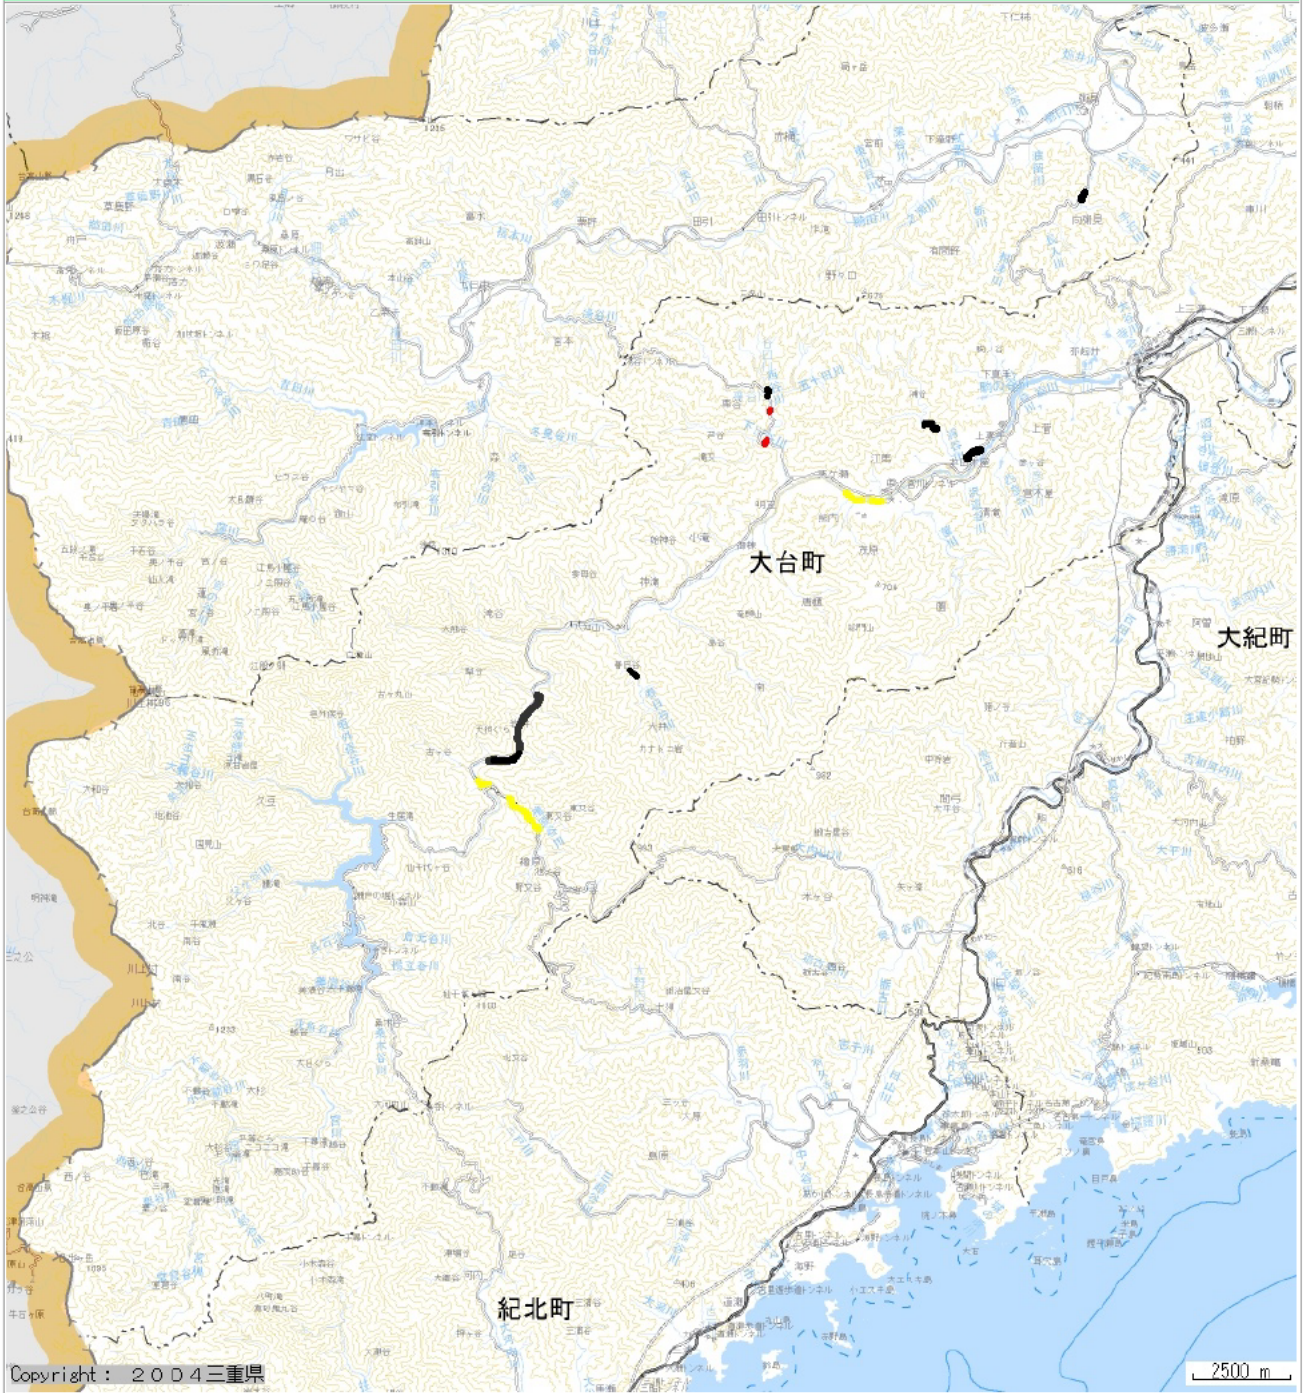

地図

Copyright : 2004三重県

2500 m

※表示されている地図及び各空間コンテンツ等の情報(表示の有無、表示位置、範囲、形状等)については、誤差がある場合があります。正確な内容については、必ず掲載情報のお問合せ先に御確認ください。

メモ

全体箇所図