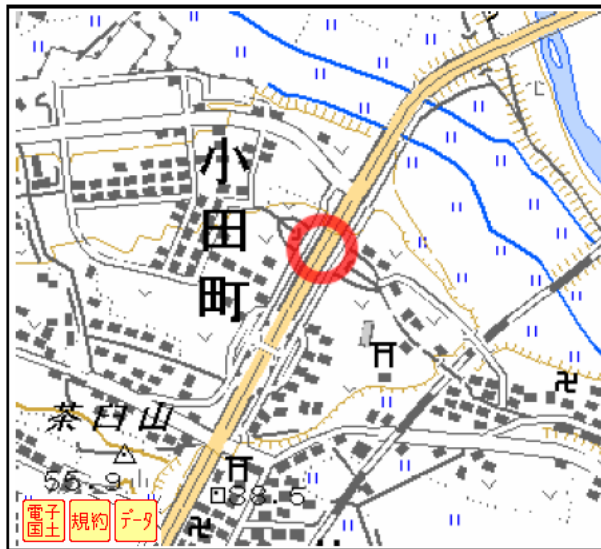

道路冠水想定箇所

番号	箇所名(通称名)	種別	路線名	交差施設名
鈴鹿7	小田 (テクノタウン小田南方)	市道	小田92号線	国道1号
住所				
県名	市町村	丁目		番地
三重県	鈴鹿市	小田町字杉下道		950番地2付近
道路管理者		警察署 ※緊急時は110番へ		消防署 ※緊急時は119番へ
名称 TEL	鈴鹿市 059(382)1100	名称 TEL	鈴鹿警察署 059(380)0110	名称 TEL 鈴鹿市消防本部 059(382)9158

位置図

現地写真

起点側

終点側

備考
