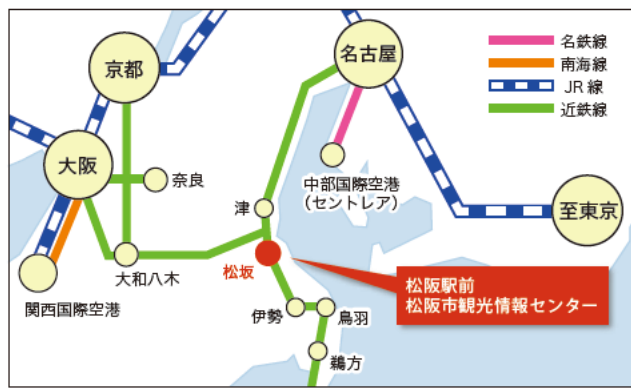

ルーター持って、 松阪もめんで街歩き

ハッシュタグ #Matsusaka

持ち運び
できる!

NINAWiFi
Powered by GLOBALWIFI

このPOPを撮影してSNSに投稿するとお土産がもらえる!

松阪市観光情報センターでレンタル中!

※ルーターレンタルと着物レンタルは別になります。