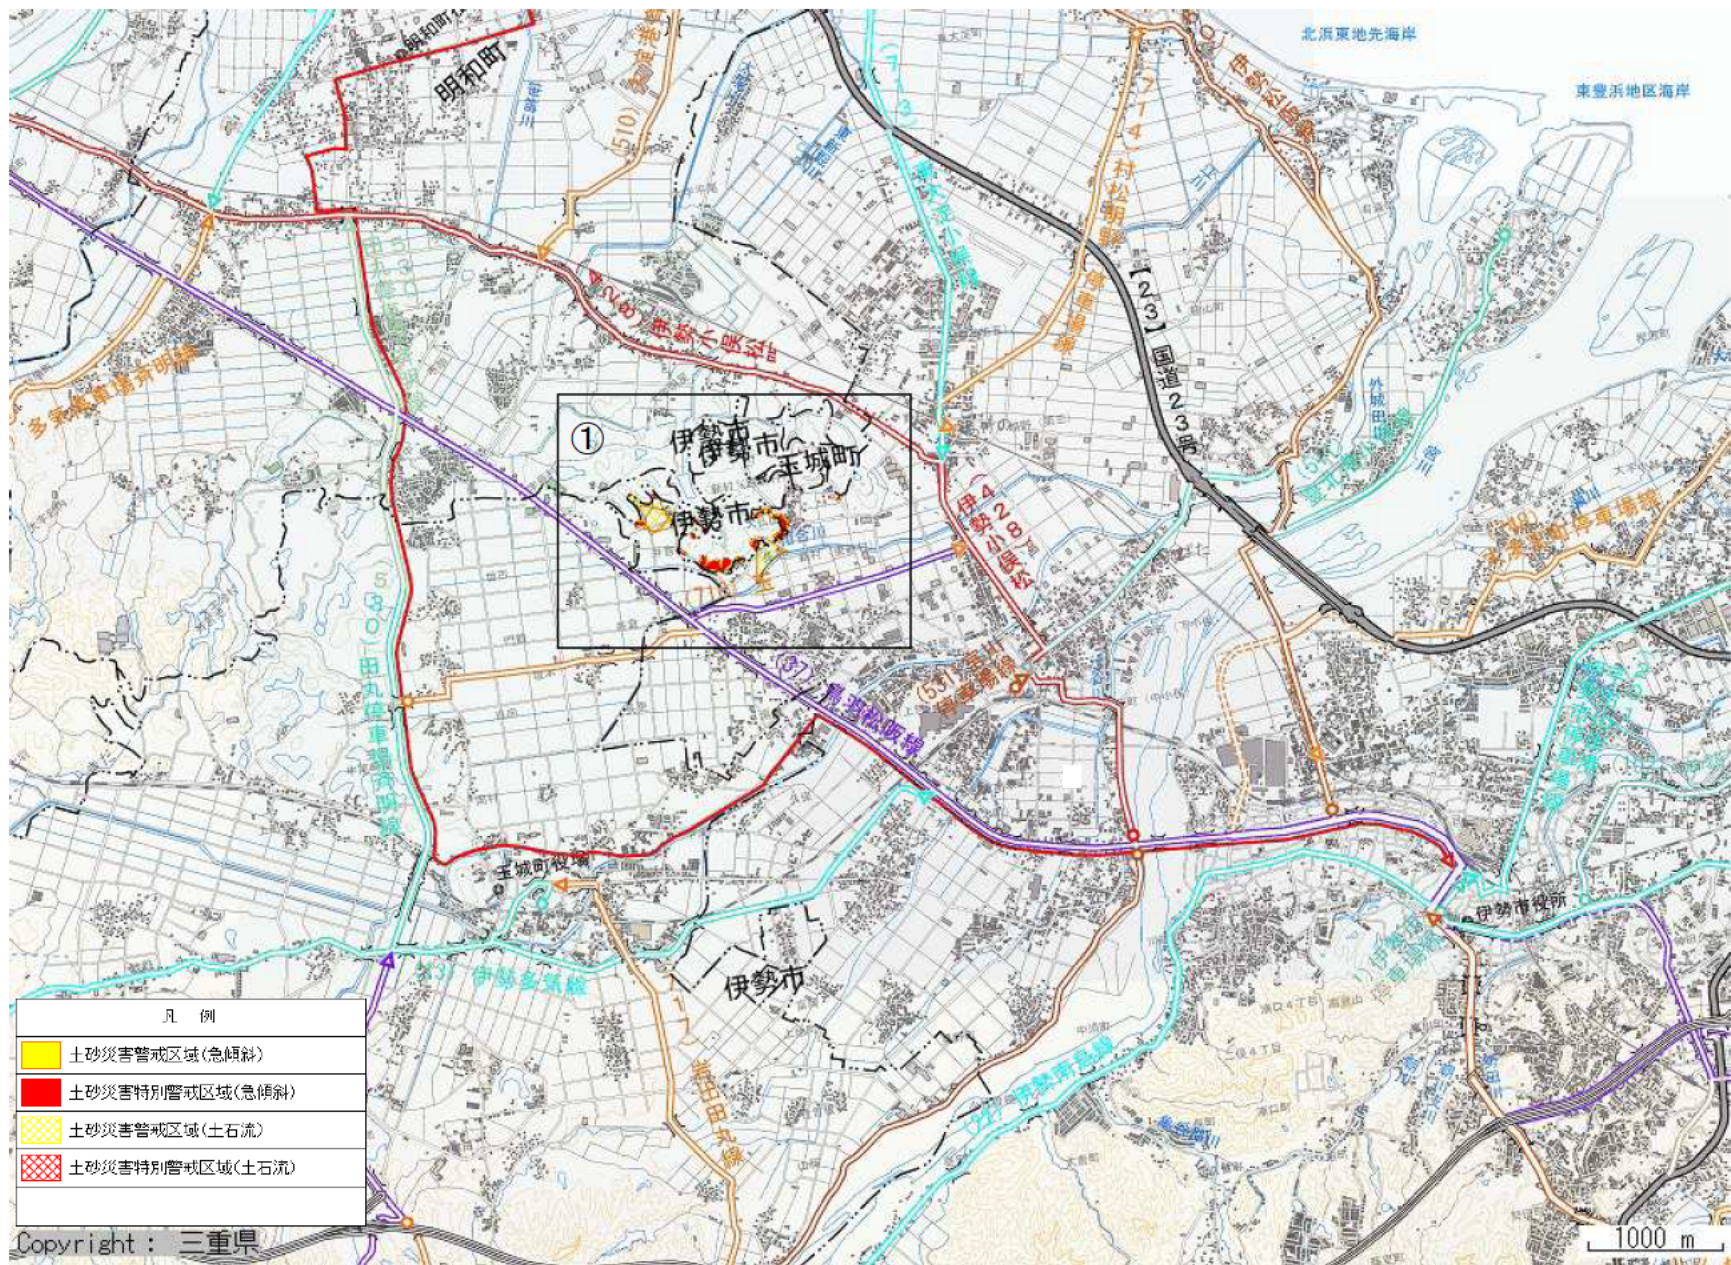

伊勢市小俣町、
度会郡玉城町伊倉、長更、世古
※ 伊勢市、玉城町混在

凡 例	
	土砂災害警戒区域(急傾斜)
	土砂災害特別警戒区域(急傾斜)
	土砂災害警戒区域(土石流)
	土砂災害特別警戒区域(土石流)

図①

(大仏山保全活動地)