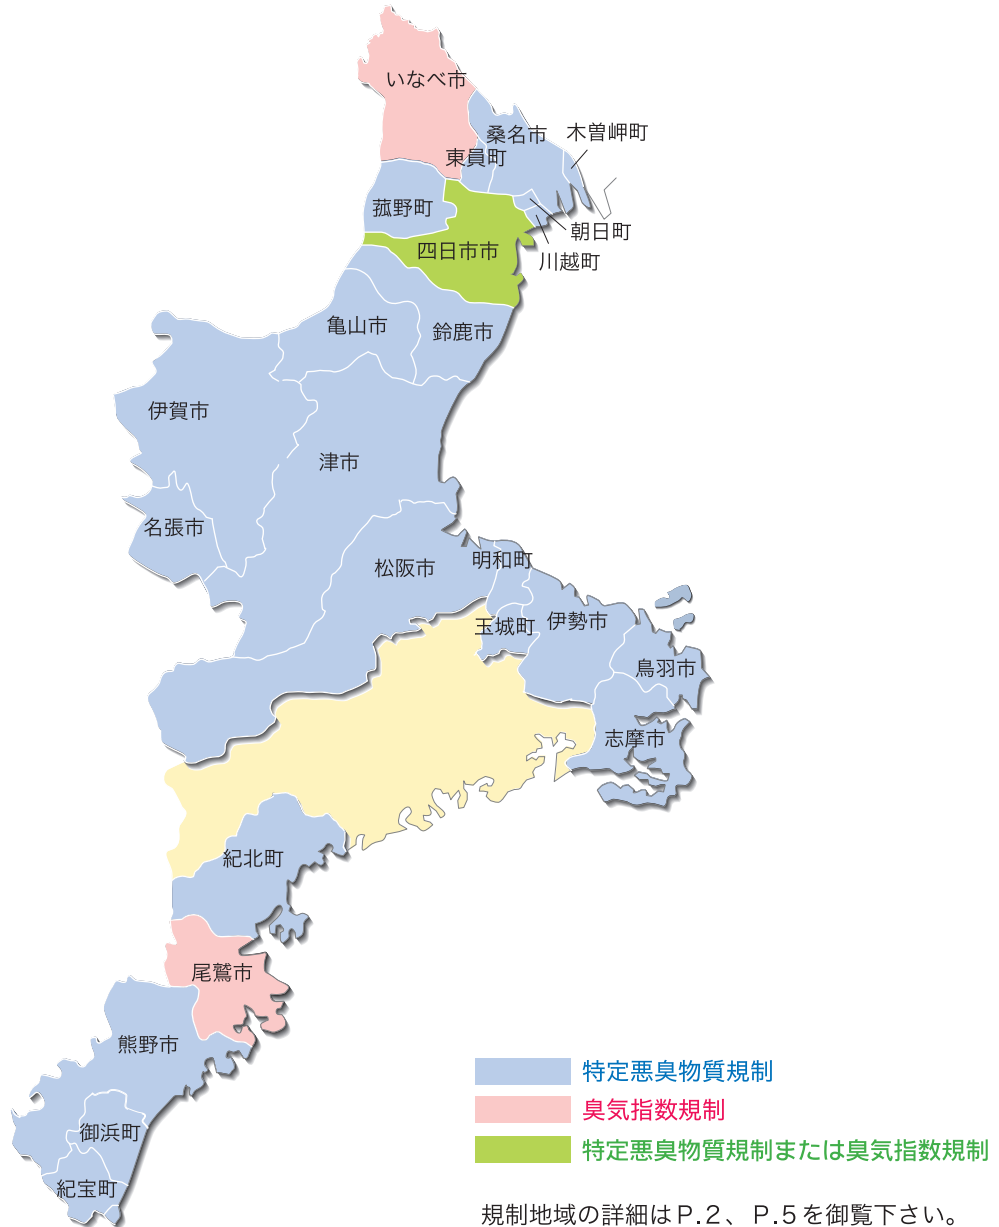

悪臭防止法の規制地域を有する市町

(14市10町)

Offensive Odor

悪臭規制の手引き

■ お問い合わせは、
各市町環境担当課へ
又は三重県環境生活部大気・水環境課へ
三重の環境HP <http://www.eco.pref.mie.jp>
(当方は転送がかかります。)