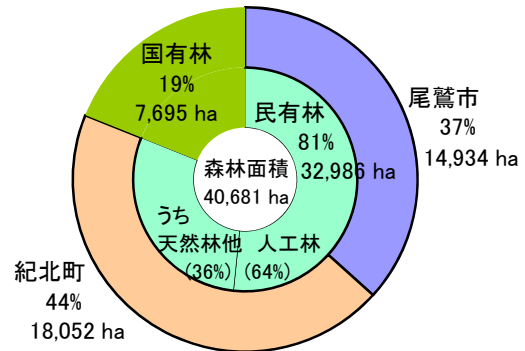

森林の現況

土地利用状況 管内の90%が森林

民有林の森林面積

民有林の樹種別面積

民有林の樹種別蓄積

平成26年度版 森林・林業統計書による