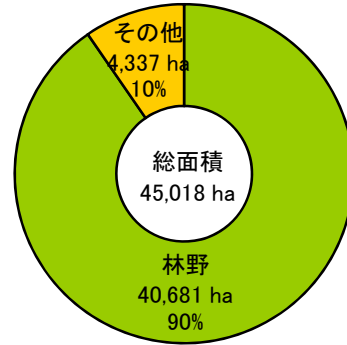

森林の現況

土地利用状況 管内の90%が森林

民有林の森林面積

民有林の樹種別面積

民有林の樹種別蓄積

平成26年度版 森林・林業統計書による