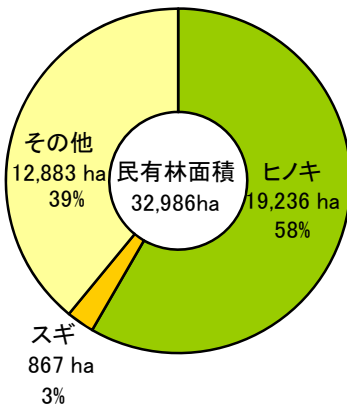

森林の現況

土地利用状況 管内の90%が森林

民有林の森林面積

民有林の樹種別面積

民有林の樹種別蓄積

平成26年度版 森林・林業統計書による