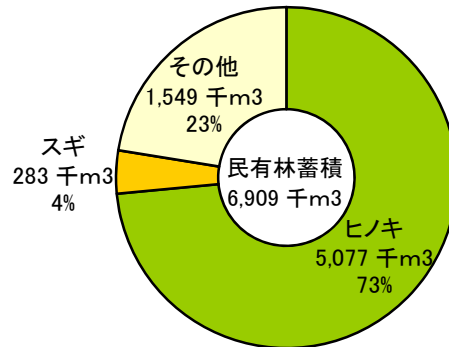

森林の現況

土地利用状況 管内の90%が森林

民有林の森林面積

民有林の樹種別面積

民有林の樹種別蓄積

平成26年度版 森林・林業統計書による