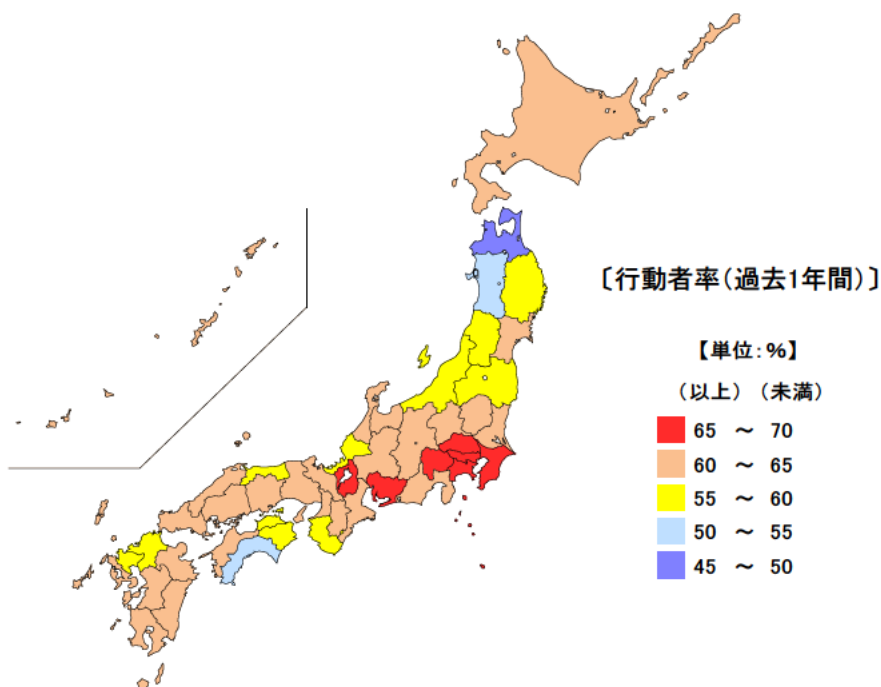

## ● 趣味・娯楽の行動者率及び行動者平均時間

平成23年

行動者率 単位：%

都道府県	値	順位
全 国	84.8	
神奈川県	88.7	1
東京都	88.5	2
埼玉県	87.9	3
奈良県	87.1	4
広島県	86.7	5
三重県	84.2	18
熊本県	79.3	43
徳島県	79.1	44
宮崎県	78.7	45
高知県	75.7	46
青森県	75.0	47

行動者平均時間

単位：時間

都道府県	値	順位
全 国	2.85	
青森県	3.07	1
石川県	3.07	1
北海道	3.05	3
福井県	3.05	3
奈良県他1	2.97	5
三重県	2.87	20
群馬県他1	2.65	42
岩手県	2.63	44
長野県	2.63	44
愛媛県	2.63	44
宮崎県	2.62	47

平成23年の三重県の趣味・娯楽の行動者率（過去1年間）は84.2%で、全国順位は18位、行動者の週全体の1日平均時間は2.87時間（2時間52分）で、全国順位が20位となっています。

【資料出所】 総務省「社会生活基本調査」

【備考】

行動者率は、「趣味・娯楽」について、過去1年間（平成22年10月20日～23年10月19日）に何らかの種類の活動を行った人（10歳以上）の10歳以上人口に占める割合。行動者平均時間は、該当する種類の活動をした人のみについて1日の行動時間（週全体平均）をみたもの。

## ● スポーツの行動者率及び行動者平均時間

平成23年

行動者率 単位：%

都道府県	値	順位
全 国	63.0	
東京都	68.6	1
滋賀県	67.9	2
埼玉県	66.9	3
神奈川県	66.1	4
千葉県	66.0	5
三重県	62.1	20
和歌山県	56.9	43
岩手県	55.0	44
高知県	54.7	45
秋田県	53.9	46
青森県	49.4	47

行動者平均時間

単位：時間

都道府県	値	順位
全 国	2.00	
滋賀県	2.33	1
沖縄県	2.28	2
山梨県	2.18	3
鹿児島県	2.15	4
秋田県	2.12	5
三重県	1.88	37
福島県	1.80	43
新潟県	1.80	43
岡山県	1.80	43
山口県	1.75	46
高知県	1.70	47

平成23年の三重県のスポーツの行動者率（過去1年間）は62.1%で、全国順位は20位です。また、行動者の週全体の1日平均時間は1.88時間（1時間53分）で、全国順位は37位となっています。

【資料出所】 総務省「社会生活基本調査」

【備考】

行動者率は、「スポーツ」について、過去1年間(平成22年10月20日～23年10月19日)に何らかの種類の活動を行った人(10歳以上)の10歳以上人口に占める割合。行動者平均時間は、該当する種類の行動をした人のみについて1日の行動時間(週全体平均)をみたもの。