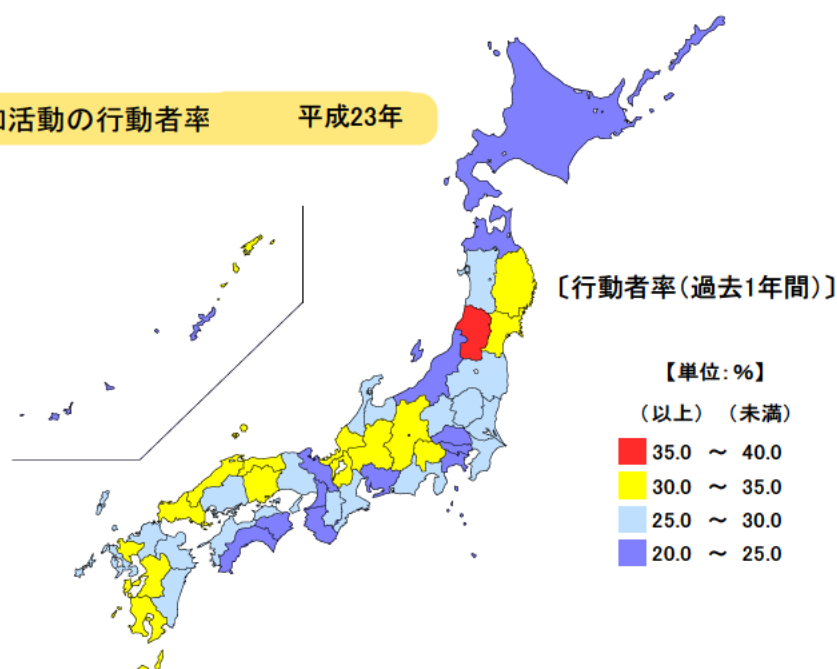

## ● スポーツの行動者率及び行動者平均時間

平成23年

行動者率 単位：%

都道府県	値	順位
全 国	63.0	
東京都	68.6	1
滋賀県	67.9	2
埼玉県	66.9	3
神奈川県	66.1	4
千葉県	66.0	5
三重県	62.1	20
和歌山県	56.9	43
岩手県	55.0	44
高知県	54.7	45
秋田県	53.9	46
青森県	49.4	47

行動者平均時間

単位：時間

都道府県	値	順位
全 国	2.00	
滋賀県	2.33	1
沖縄県	2.28	2
山梨県	2.18	3
鹿児島県	2.15	4
秋田県	2.12	5
三重県	1.88	37
福島県	1.80	43
新潟県	1.80	43
岡山県	1.80	43
山口県	1.75	46
高知県	1.70	47

平成23年の三重県のスポーツの行動者率（過去1年間）は62.1%で、全国順位は20位です。また、行動者の週全体の1日平均時間は1.88時間（1時間53分）で、全国順位は37位となっています。

【資料出所】 総務省「社会生活基本調査」

【備考】

行動者率は、「スポーツ」について、過去1年間(平成22年10月20日～23年10月19日)に何らかの種類の活動を行った人(10歳以上)の10歳以上人口に占める割合。行動者平均時間は、該当する種類の行動をした人のみについて1日の行動時間(週全体平均)をみたもの。

## ● 国内観光旅行(1泊2日以上)の行動者率

平成23年

単位：％

都道府県	値	順位
全 国	45.4	
富 山 県	51.5	1
東 京 都	50.9	2
神 奈 川 県	50.6	3
愛 知 県	50.6	3
埼 玉 県	50.5	5
三 重 県	47.2	13
秋 田 県	35.1	43
岩 手 県	34.6	44
高 知 県	30.4	45
青 森 県	28.5	46
沖 縄 県	21.7	47

## ● ボランティア活動・社会参加活動の行動者率

平成23年

単位：％

都道府県	値	順位
全 国	26.3	
山 形 県	35.3	1
島 根 県	34.8	2
鹿 児 島 県	34.4	3
鳥 取 県	33.9	4
岩 手 県	33.7	5
三 重 県	26.7	30
京 都 府	23.2	43
愛 知 県	23.1	44
青 森 県	22.7	45
沖 縄 県	22.4	46
大 阪 府	20.6	47