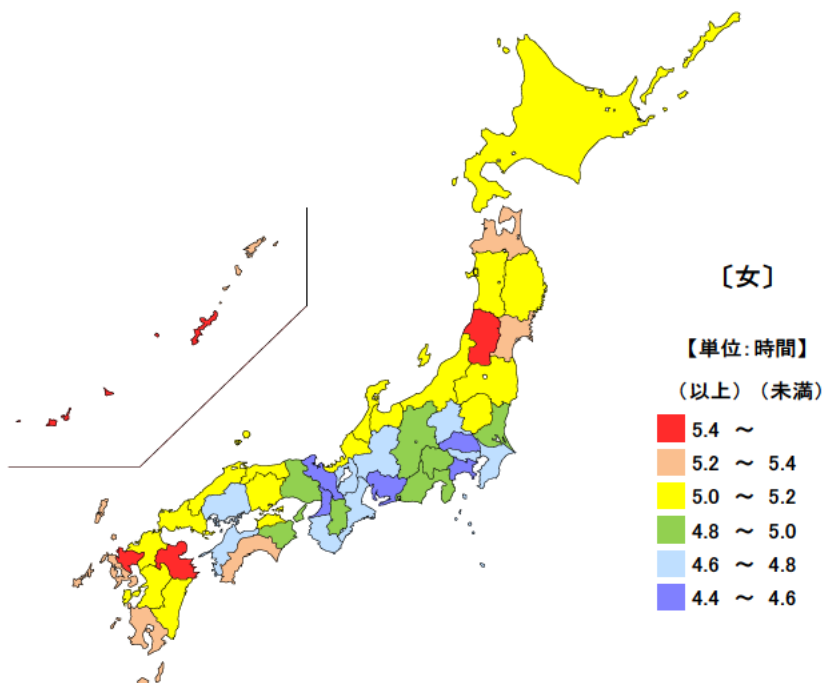

### 【備考】

平均時間は、我が国に住んでいる10歳以上の人について、該当する種類の行動の1日の行動時間（週全体平均）をみたもの。

# 121 仕事の平均時間（男女別）

● 仕事の平均時間（15歳以上有業者）

平成23年

男 単位：時間

都道府県	値	順位
全 国	6.93	
鹿児島県	7.42	1
香川県	7.37	2
新潟県	7.22	3
長崎県	7.20	4
石川県	7.17	5
三重県	6.68	43
秋田県	6.68	43
高知県	6.63	45
愛媛県	6.62	46
山梨県	6.60	47

女 単位：時間

都道府県	値	順位
全 国	4.83	
大分県	5.52	1
沖縄県	5.50	2
山形県	5.48	3
佐賀県	5.40	4
青森県	5.30	5
三重県	4.65	40
神奈川県	4.58	43
埼玉県	4.52	44
京都府	4.52	44
大阪府	4.45	46
愛知県	4.42	47

平成23年の三重県の15歳以上有業者の週全体の1日平均仕事時間は男が6.68時間（6時間41分）で、全国順位が43位、女が4.65時間（4時間39分）で、全国順位が40位と男女ともに短くなっています。

【資料出所】  
総務省「社会生活基本調査」

【備考】  
平均時間は、我が国に住んでいる15歳以上の人について、仕事の行動の1日の行動時間（週全体平均）をみたもの。

## ● 趣味・娯楽の行動者率及び行動者平均時間

平成23年

行動者率 単位：%

都道府県	値	順位
全 国	84.8	
神奈川県	88.7	1
東京都	88.5	2
埼玉県	87.9	3
奈良県	87.1	4
広島県	86.7	5
三重県	84.2	18
熊本県	79.3	43
徳島県	79.1	44
宮崎県	78.7	45
高知県	75.7	46
青森県	75.0	47

行動者平均時間

単位：時間

都道府県	値	順位
全 国	2.85	
青森県	3.07	1
石川県	3.07	1
北海道	3.05	3
福井県	3.05	3
奈良県他1	2.97	5
三重県	2.87	20
群馬県他1	2.65	42
岩手県	2.63	44
長野県	2.63	44
愛媛県	2.63	44
宮崎県	2.62	47