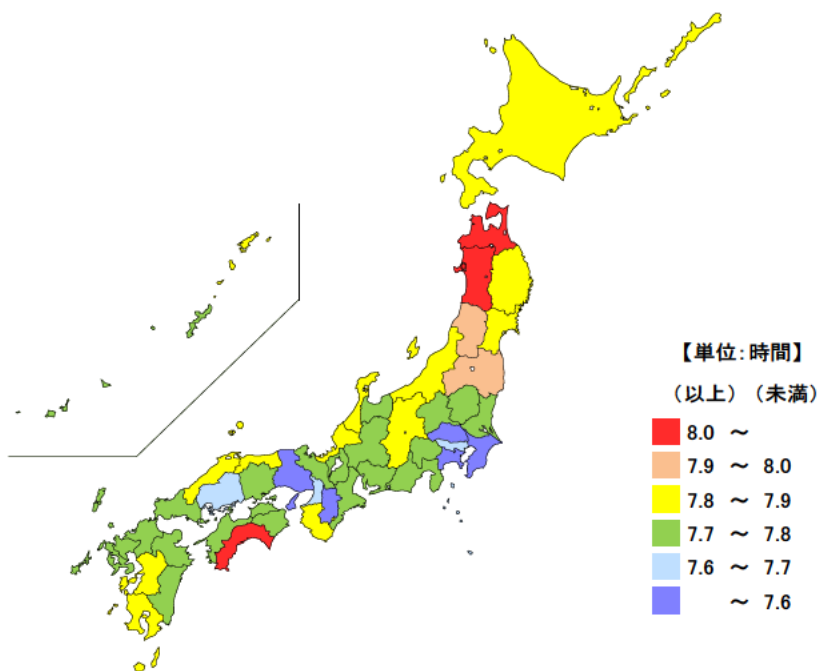

# 120 睡眠及び食事の平均時間

## ● 睡眠の平均時間

平成23年

単位：時間

都道府県	値	順位
全 国	7.70	
秋 田 県	8.03	1
青 森 県	8.02	2
高 知 県	8.00	3
山 形 県	7.95	4
福 島 県	7.92	5
三 重 県	7.73	30
埼 玉 県	7.58	43
千 葉 県	7.57	44
兵 庫 県	7.57	44
奈 良 県	7.55	46
神 奈 川 県	7.52	47

## ● 食事の平均時間

平成23年

単位：時間

都道府県	値	順位
全 国	1.65	
山 梨 県	1.77	1
東 京 都	1.72	2
長 野 県	1.72	2
奈 良 県	1.70	4
秋田県他2	1.68	5
三 重 県	1.58	38
富 山 県	1.57	44
北 海 道	1.55	45
鳥 取 県	1.55	45
佐 賀 県	1.55	45

平成23年の三重県の週全体の1日平均睡眠時間は7.73時間（7時間44分）で、全国順位は30位、食事時間は1.58時間（1時間35分）で、全国順位は38位となっています。