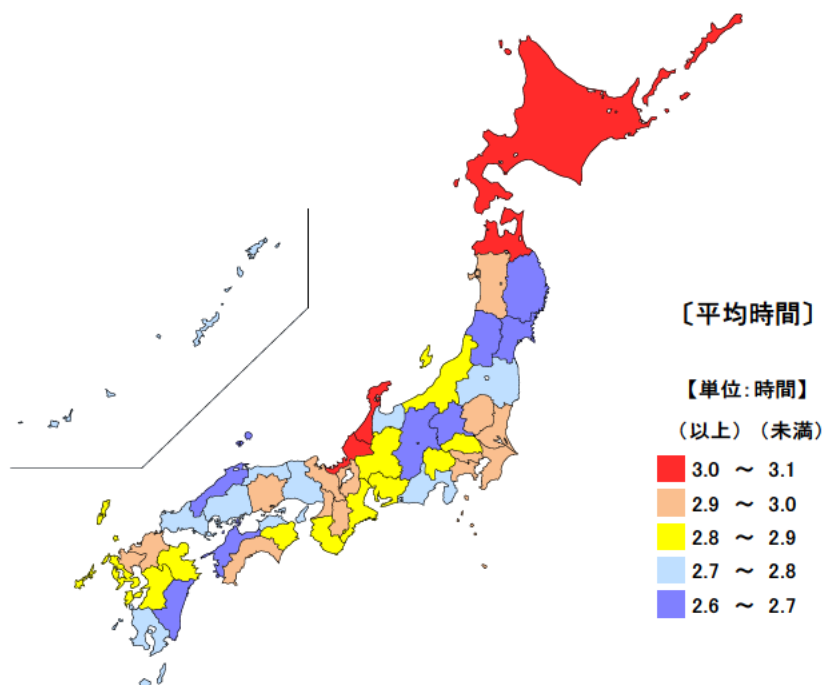

# 121 仕事の平均時間（男女別）

● 仕事の平均時間（15歳以上有業者）

平成23年

男 単位：時間

都道府県	値	順位
全 国	6.93	
鹿児島県	7.42	1
香川県	7.37	2
新潟県	7.22	3
長崎県	7.20	4
石川県	7.17	5
三重県	6.68	43
秋田県	6.68	43
高知県	6.63	45
愛媛県	6.62	46
山梨県	6.60	47

女 単位：時間

都道府県	値	順位
全 国	4.83	
大分県	5.52	1
沖縄県	5.50	2
山形県	5.48	3
佐賀県	5.40	4
青森県	5.30	5
三重県	4.65	40
神奈川県	4.58	43
埼玉県	4.52	44
京都府	4.52	44
大阪府	4.45	46
愛知県	4.42	47

平成23年の三重県の15歳以上有業者の週全体の1日平均仕事時間は男が6.68時間（6時間41分）で、全国順位が43位、女が4.65時間（4時間39分）で、全国順位が40位と男女ともに短くなっています。

【資料出所】  
総務省「社会生活基本調査」

【備考】  
平均時間は、我が国に住んでいる15歳以上の人について、仕事の行動の1日の行動時間（週全体平均）をみたもの。

## ● 趣味・娯楽の行動者率及び行動者平均時間

平成23年

行動者率 単位：%

都道府県	値	順位
全 国	84.8	
神奈川県	88.7	1
東京都	88.5	2
埼玉県	87.9	3
奈良県	87.1	4
広島県	86.7	5
三重県	84.2	18
熊本県	79.3	43
徳島県	79.1	44
宮崎県	78.7	45
高知県	75.7	46
青森県	75.0	47

行動者平均時間

単位：時間

都道府県	値	順位
全 国	2.85	
青森県	3.07	1
石川県	3.07	1
北海道	3.05	3
福井県	3.05	3
奈良県他1	2.97	5
三重県	2.87	20
群馬県他1	2.65	42
岩手県	2.63	44
長野県	2.63	44
愛媛県	2.63	44
宮崎県	2.62	47

平成23年の三重県の趣味・娯楽の行動者率（過去1年間）は84.2%で、全国順位は18位、行動者の週全体の1日平均時間は2.87時間（2時間52分）で、全国順位が20位となっています。

【資料出所】 総務省「社会生活基本調査」

【備考】

行動者率は、「趣味・娯楽」について、過去1年間（平成22年10月20日～23年10月19日）に何らかの種類の活動を行った人（10歳以上）の10歳以上人口に占める割合。行動者平均時間は、該当する種類の活動をした人のみについて1日の行動時間（週全体平均）をみたもの。