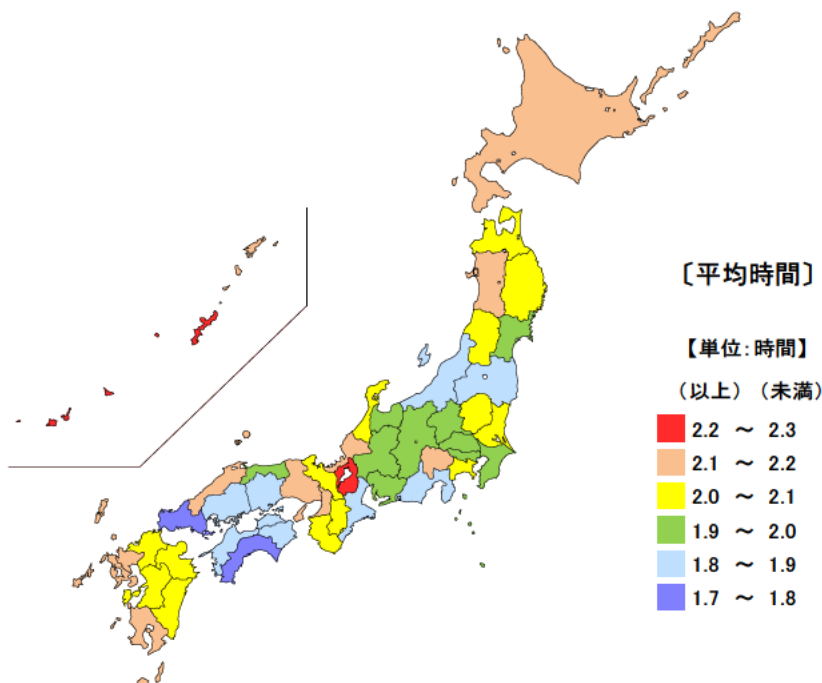

## ● 趣味・娯楽の行動者率及び行動者平均時間

平成23年

行動者率 単位：%

都道府県	値	順位
全 国	84.8	
神奈川県	88.7	1
東京都	88.5	2
埼玉県	87.9	3
奈良県	87.1	4
広島県	86.7	5
三重県	84.2	18
熊本県	79.3	43
徳島県	79.1	44
宮崎県	78.7	45
高知県	75.7	46
青森県	75.0	47

行動者平均時間

単位：時間

都道府県	値	順位
全 国	2.85	
青森県	3.07	1
石川県	3.07	1
北海道	3.05	3
福井県	3.05	3
奈良県他1	2.97	5
三重県	2.87	20
群馬県他1	2.65	42
岩手県	2.63	44
長野県	2.63	44
愛媛県	2.63	44
宮崎県	2.62	47

平成23年の三重県の趣味・娯楽の行動者率（過去1年間）は84.2%で、全国順位は18位、行動者の週全体の1日平均時間は2.87時間（2時間52分）で、全国順位が20位となっています。

【資料出所】 総務省「社会生活基本調査」

【備考】

行動者率は、「趣味・娯楽」について、過去1年間（平成22年10月20日～23年10月19日）に何らかの種類の活動を行った人（10歳以上）の10歳以上人口に占める割合。行動者平均時間は、該当する種類の活動をした人のみについて1日の行動時間（週全体平均）をみたもの。

## ● スポーツの行動者率及び行動者平均時間

平成23年

行動者率 単位：%

都道府県	値	順位
全 国	63.0	
東京都	68.6	1
滋賀県	67.9	2
埼玉県	66.9	3
神奈川県	66.1	4
千葉県	66.0	5
三重県	62.1	20
和歌山県	56.9	43
岩手県	55.0	44
高知県	54.7	45
秋田県	53.9	46
青森県	49.4	47

行動者平均時間

単位：時間

都道府県	値	順位
全 国	2.00	
滋賀県	2.33	1
沖縄県	2.28	2
山梨県	2.18	3
鹿児島県	2.15	4
秋田県	2.12	5
三重県	1.88	37
福島県	1.80	43
新潟県	1.80	43
岡山県	1.80	43
山口県	1.75	46
高知県	1.70	47

平成23年の三重県のスポーツの行動者率（過去1年間）は62.1%で、全国順位は20位です。また、行動者の週全体の1日平均時間は1.88時間（1時間53分）で、全国順位は37位となっています。

【資料出所】 総務省「社会生活基本調査」

【備考】

行動者率は、「スポーツ」について、過去1年間(平成22年10月20日～23年10月19日)に何らかの種類の活動を行った人(10歳以上)の10歳以上人口に占める割合。行動者平均時間は、該当する種類の行動をした人のみについて1日の行動時間(週全体平均)をみたもの。