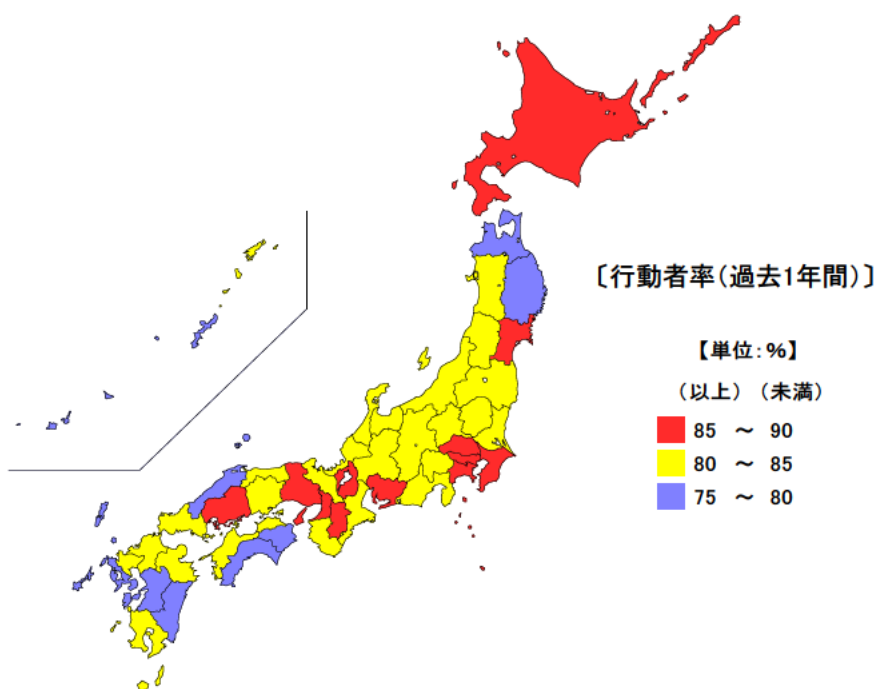

# 121 仕事の平均時間（男女別）

● 仕事の平均時間（15歳以上有業者）

平成23年

男 単位：時間

都道府県	値	順位
全 国	6.93	
鹿児島県	7.42	1
香川県	7.37	2
新潟県	7.22	3
長崎県	7.20	4
石川県	7.17	5
三重県	6.68	43
秋田県	6.68	43
高知県	6.63	45
愛媛県	6.62	46
山梨県	6.60	47

女 単位：時間

都道府県	値	順位
全 国	4.83	
大分県	5.52	1
沖縄県	5.50	2
山形県	5.48	3
佐賀県	5.40	4
青森県	5.30	5
三重県	4.65	40
神奈川県	4.58	43
埼玉県	4.52	44
京都府	4.52	44
大阪府	4.45	46
愛知県	4.42	47

平成23年の三重県の15歳以上有業者の週全体の1日平均仕事時間は男が6.68時間（6時間41分）で、全国順位が43位、女が4.65時間（4時間39分）で、全国順位が40位と男女ともに短くなっています。

【資料出所】  
総務省「社会生活基本調査」

【備考】  
平均時間は、我が国に住んでいる15歳以上の人について、仕事の行動の1日の行動時間（週全体平均）をみたもの。

## ● 趣味・娯楽の行動者率及び行動者平均時間

平成23年

行動者率 単位：%

都道府県	値	順位
全 国	84.8	
神奈川県	88.7	1
東京都	88.5	2
埼玉県	87.9	3
奈良県	87.1	4
広島県	86.7	5
三重県	84.2	18
熊本県	79.3	43
徳島県	79.1	44
宮崎県	78.7	45
高知県	75.7	46
青森県	75.0	47

行動者平均時間

単位：時間

都道府県	値	順位
全 国	2.85	
青森県	3.07	1
石川県	3.07	1
北海道	3.05	3
福井県	3.05	3
奈良県他1	2.97	5
三重県	2.87	20
群馬県他1	2.65	42
岩手県	2.63	44
長野県	2.63	44
愛媛県	2.63	44
宮崎県	2.62	47

平成23年の三重県の趣味・娯楽の行動者率（過去1年間）は84.2%で、全国順位は18位、行動者の週全体の1日平均時間は2.87時間（2時間52分）で、全国順位が20位となっています。

【資料出所】 総務省「社会生活基本調査」

【備考】

行動者率は、「趣味・娯楽」について、過去1年間（平成22年10月20日～23年10月19日）に何らかの種類の活動を行った人（10歳以上）の10歳以上人口に占める割合。行動者平均時間は、該当する種類の活動をした人のみについて1日の行動時間（週全体平均）をみたもの。