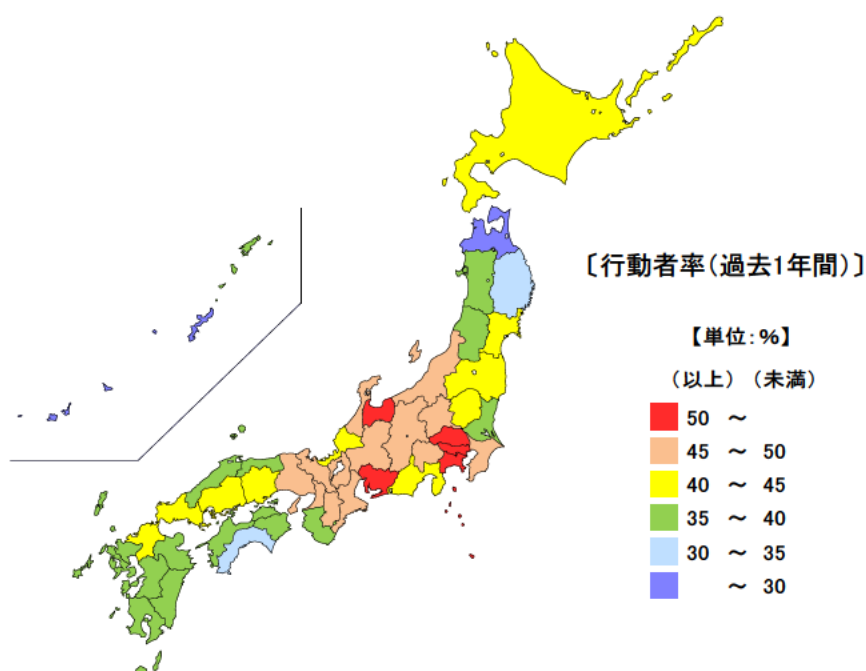

平成23年の三重県の趣味・娯楽の行動者率（過去1年間）は84.2%で、全国順位は18位、行動者の週全体の1日平均時間は2.87時間（2時間52分）で、全国順位が20位となっています。

【資料出所】 総務省「社会生活基本調査」

【備考】

行動者率は、「趣味・娯楽」について、過去1年間（平成22年10月20日～23年10月19日）に何らかの種類の活動を行った人（10歳以上）の10歳以上人口に占める割合。行動者平均時間は、該当する種類の活動をした人のみについて1日の行動時間（週全体平均）をみたもの。

## ● スポーツの行動者率及び行動者平均時間

平成23年

行動者率 単位：%

都道府県	値	順位
全 国	63.0	
東京都	68.6	1
滋賀県	67.9	2
埼玉県	66.9	3
神奈川県	66.1	4
千葉県	66.0	5
三重県	62.1	20
和歌山県	56.9	43
岩手県	55.0	44
高知県	54.7	45
秋田県	53.9	46
青森県	49.4	47

行動者平均時間

単位：時間

都道府県	値	順位
全 国	2.00	
滋賀県	2.33	1
沖縄県	2.28	2
山梨県	2.18	3
鹿児島県	2.15	4
秋田県	2.12	5
三重県	1.88	37
福島県	1.80	43
新潟県	1.80	43
岡山県	1.80	43
山口県	1.75	46
高知県	1.70	47

平成23年の三重県のスポーツの行動者率（過去1年間）は62.1%で、全国順位は20位です。また、行動者の週全体の1日平均時間は1.88時間（1時間53分）で、全国順位は37位となっています。

【資料出所】 総務省「社会生活基本調査」

【備考】

行動者率は、「スポーツ」について、過去1年間(平成22年10月20日～23年10月19日)に何らかの種類の活動を行った人(10歳以上)の10歳以上人口に占める割合。行動者平均時間は、該当する種類の行動をした人のみについて1日の行動時間(週全体平均)をみたもの。

## ● 国内観光旅行(1泊2日以上)の行動者率

平成23年

単位：％

都道府県	値	順位
全 国	45.4	
富 山 県	51.5	1
東 京 都	50.9	2
神 奈 川 県	50.6	3
愛 知 県	50.6	3
埼 玉 県	50.5	5
三 重 県	47.2	13
秋 田 県	35.1	43
岩 手 県	34.6	44
高 知 県	30.4	45
青 森 県	28.5	46
沖 縄 県	21.7	47