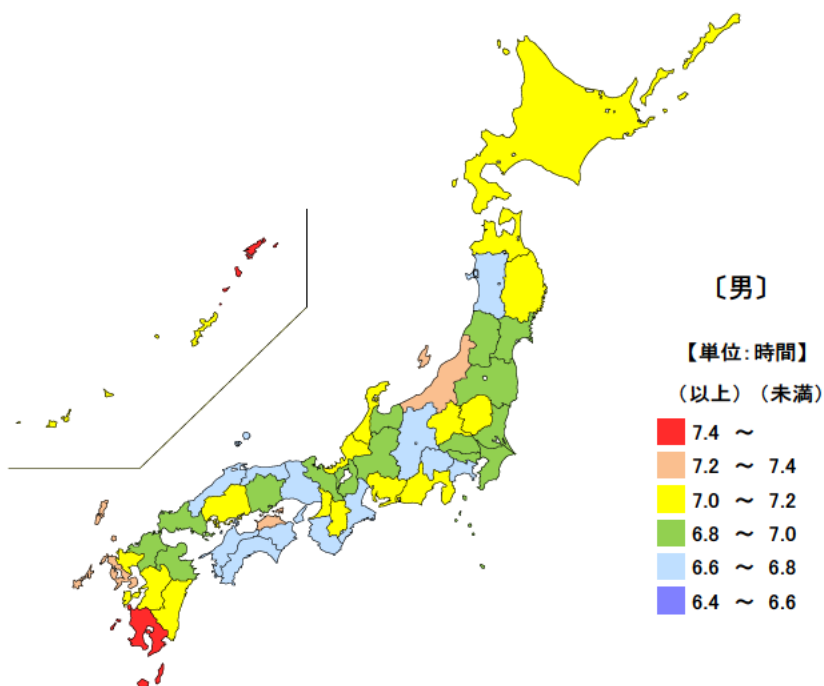

## ● 食事の平均時間

平成23年

単位：時間

都道府県	値	順位
全 国	1.65	
山 梨 県	1.77	1
東 京 都	1.72	2
長 野 県	1.72	2
奈 良 県	1.70	4
秋田県他2	1.68	5
三 重 県	1.58	38
富 山 県	1.57	44
北 海 道	1.55	45
鳥 取 県	1.55	45
佐 賀 県	1.55	45

平成23年の三重県の週全体の1日平均睡眠時間は7.73時間（7時間44分）で、全国順位は30位、食事時間は1.58時間（1時間35分）で、全国順位は38位となっています。

### 【資料出所】

総務省「社会生活基本調査」

### 【備考】

平均時間は、我が国に住んでいる10歳以上の人について、該当する種類の行動の1日の行動時間（週全体平均）をみたもの。

# 121 仕事の平均時間（男女別）

● 仕事の平均時間（15歳以上有業者）

平成23年

男 単位：時間

都道府県	値	順位
全 国	6.93	
鹿児島県	7.42	1
香川県	7.37	2
新潟県	7.22	3
長崎県	7.20	4
石川県	7.17	5
三重県	6.68	43
秋田県	6.68	43
高知県	6.63	45
愛媛県	6.62	46
山梨県	6.60	47

女 単位：時間

都道府県	値	順位
全 国	4.83	
大分県	5.52	1
沖縄県	5.50	2
山形県	5.48	3
佐賀県	5.40	4
青森県	5.30	5
三重県	4.65	40
神奈川県	4.58	43
埼玉県	4.52	44
京都府	4.52	44
大阪府	4.45	46
愛知県	4.42	47