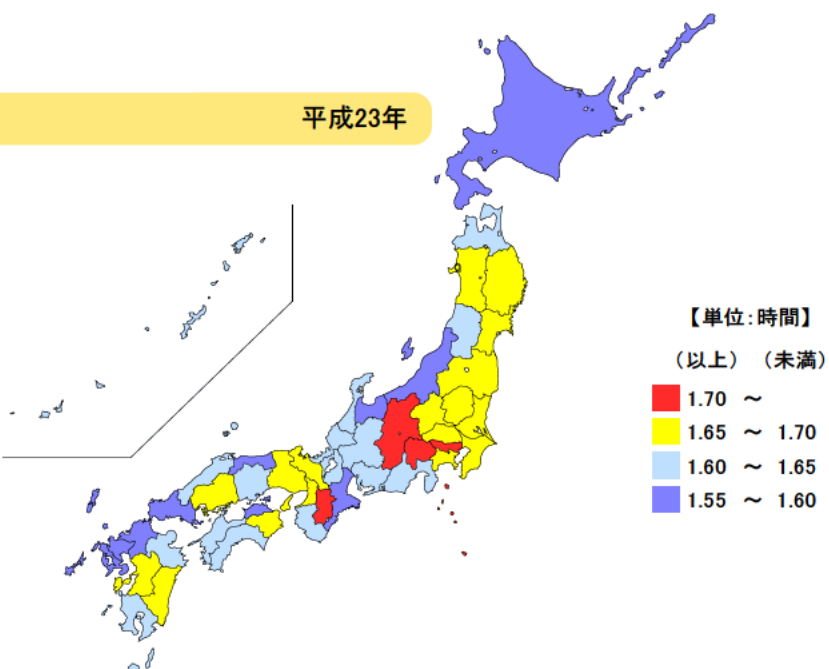

## ● 睡眠の平均時間

平成23年

単位：時間

都道府県	値	順位
全 国	7.70	
秋 田 県	8.03	1
青 森 県	8.02	2
高 知 県	8.00	3
山 形 県	7.95	4
福 島 県	7.92	5
三 重 県	7.73	30
埼 玉 県	7.58	43
千 葉 県	7.57	44
兵 庫 県	7.57	44
奈 良 県	7.55	46
神 奈 川 県	7.52	47

## ● 食事の平均時間

平成23年

単位：時間

都道府県	値	順位
全 国	1.65	
山 梨 県	1.77	1
東 京 都	1.72	2
長 野 県	1.72	2
奈 良 県	1.70	4
秋田県他2	1.68	5
三 重 県	1.58	38
富 山 県	1.57	44
北 海 道	1.55	45
鳥 取 県	1.55	45
佐 賀 県	1.55	45

平成23年の三重県の週全体の1日平均睡眠時間は7.73時間（7時間44分）で、全国順位は30位、食事時間は1.58時間（1時間35分）で、全国順位は38位となっています。