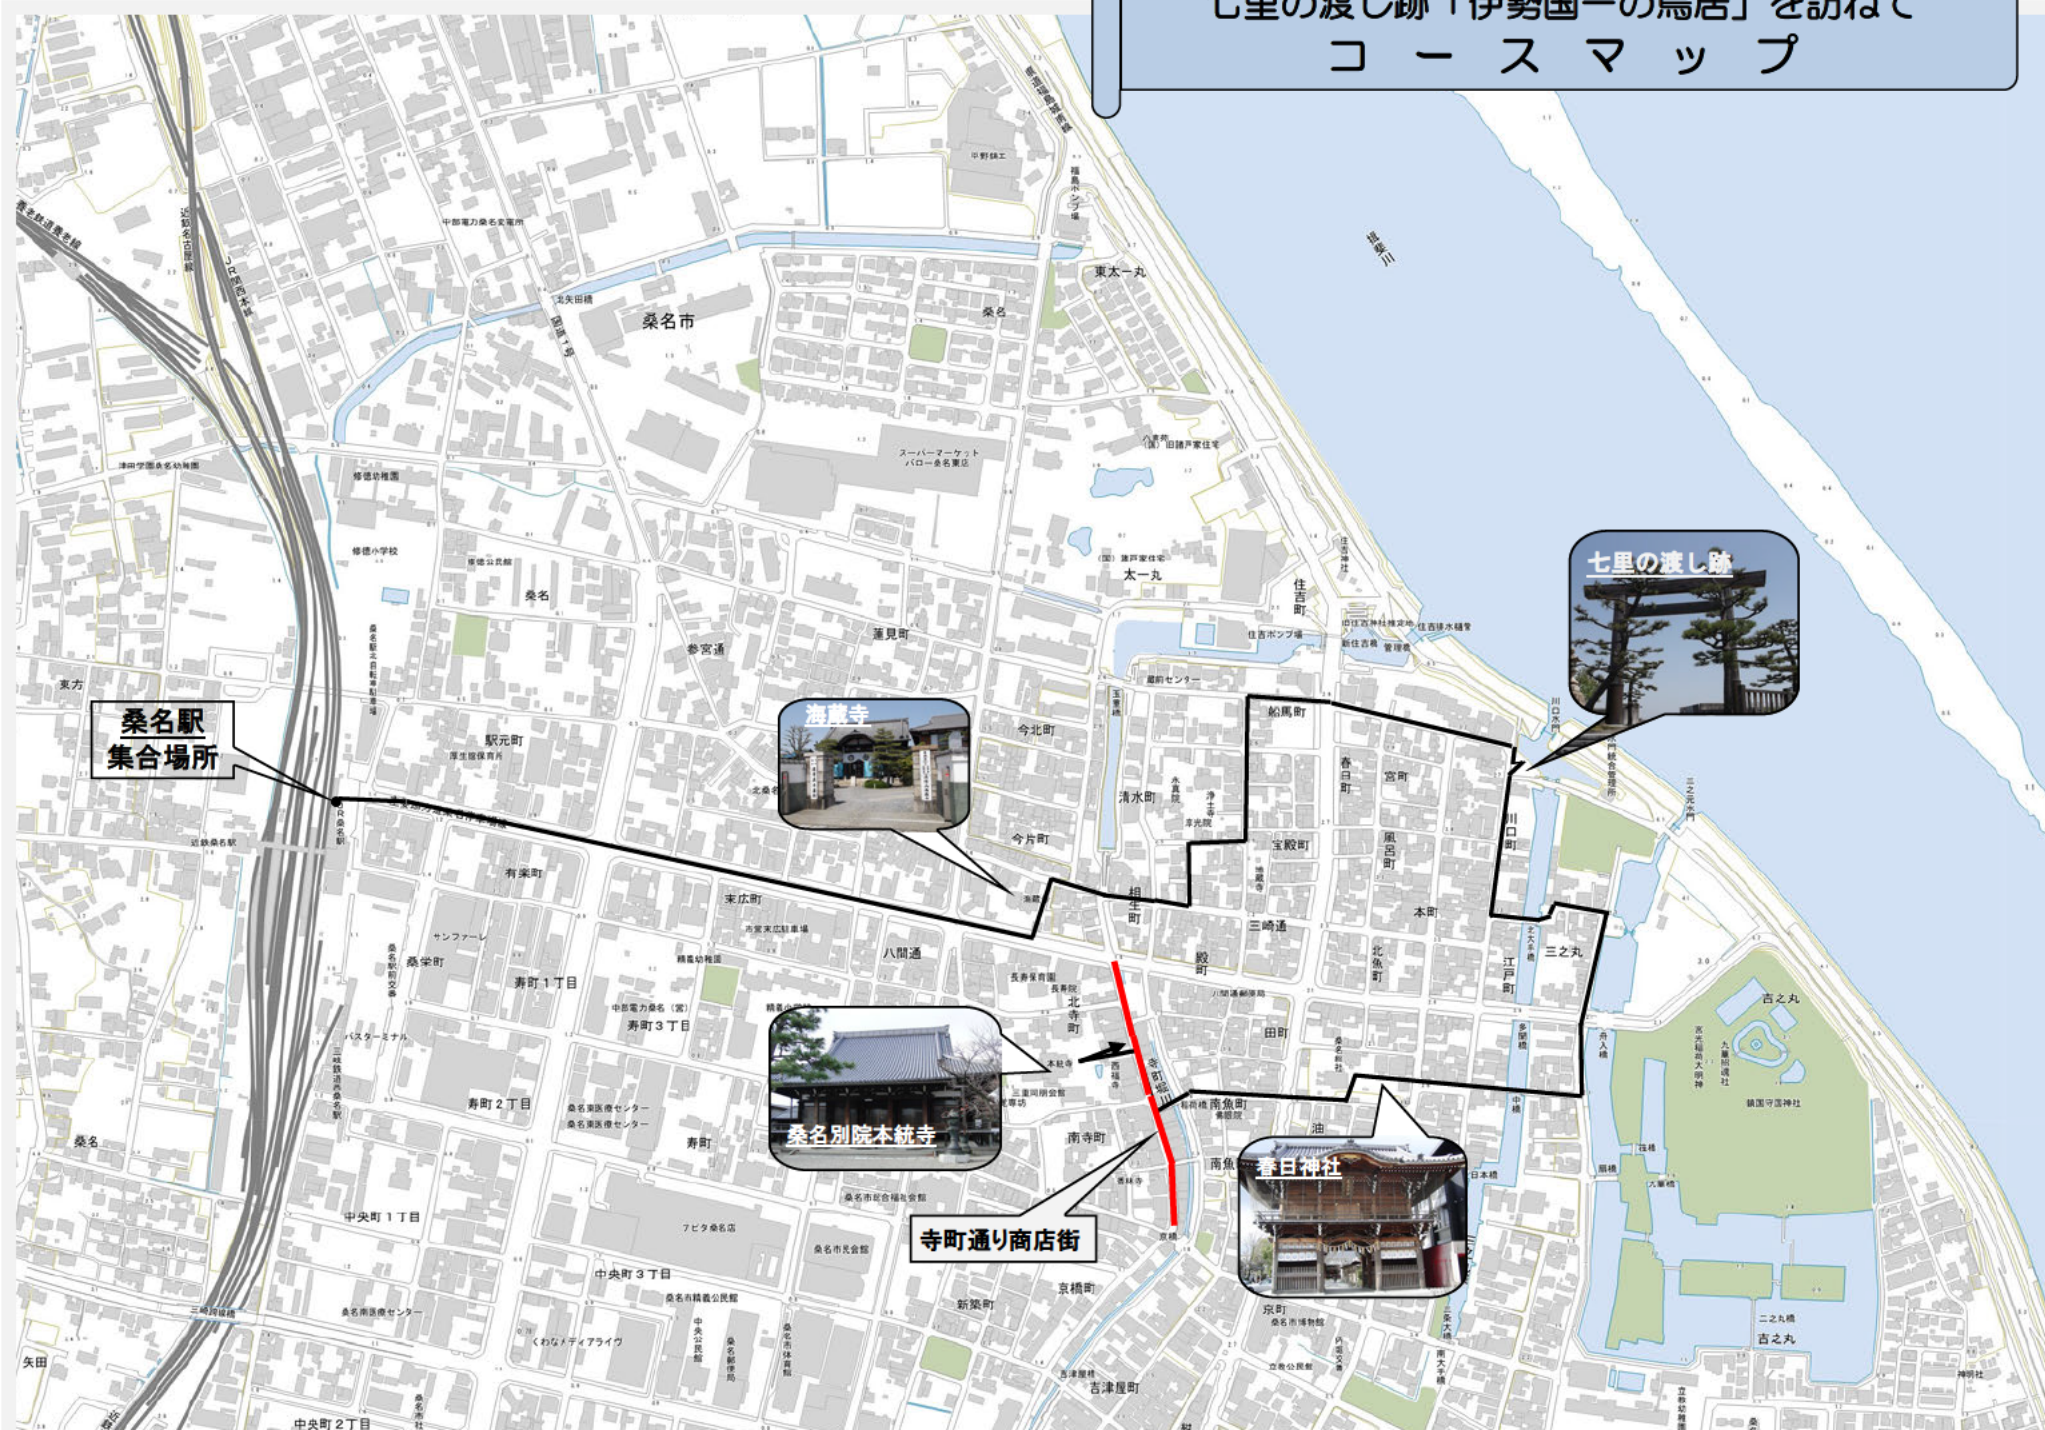

歴史を学ぶ

七里の渡し跡「伊勢国一の鳥居」を訪ねて

コースマップ

桑名駅
集合場所

海蔵寺

桑名別院本統寺

寺町通り商店街

春日神社

七里の渡し跡