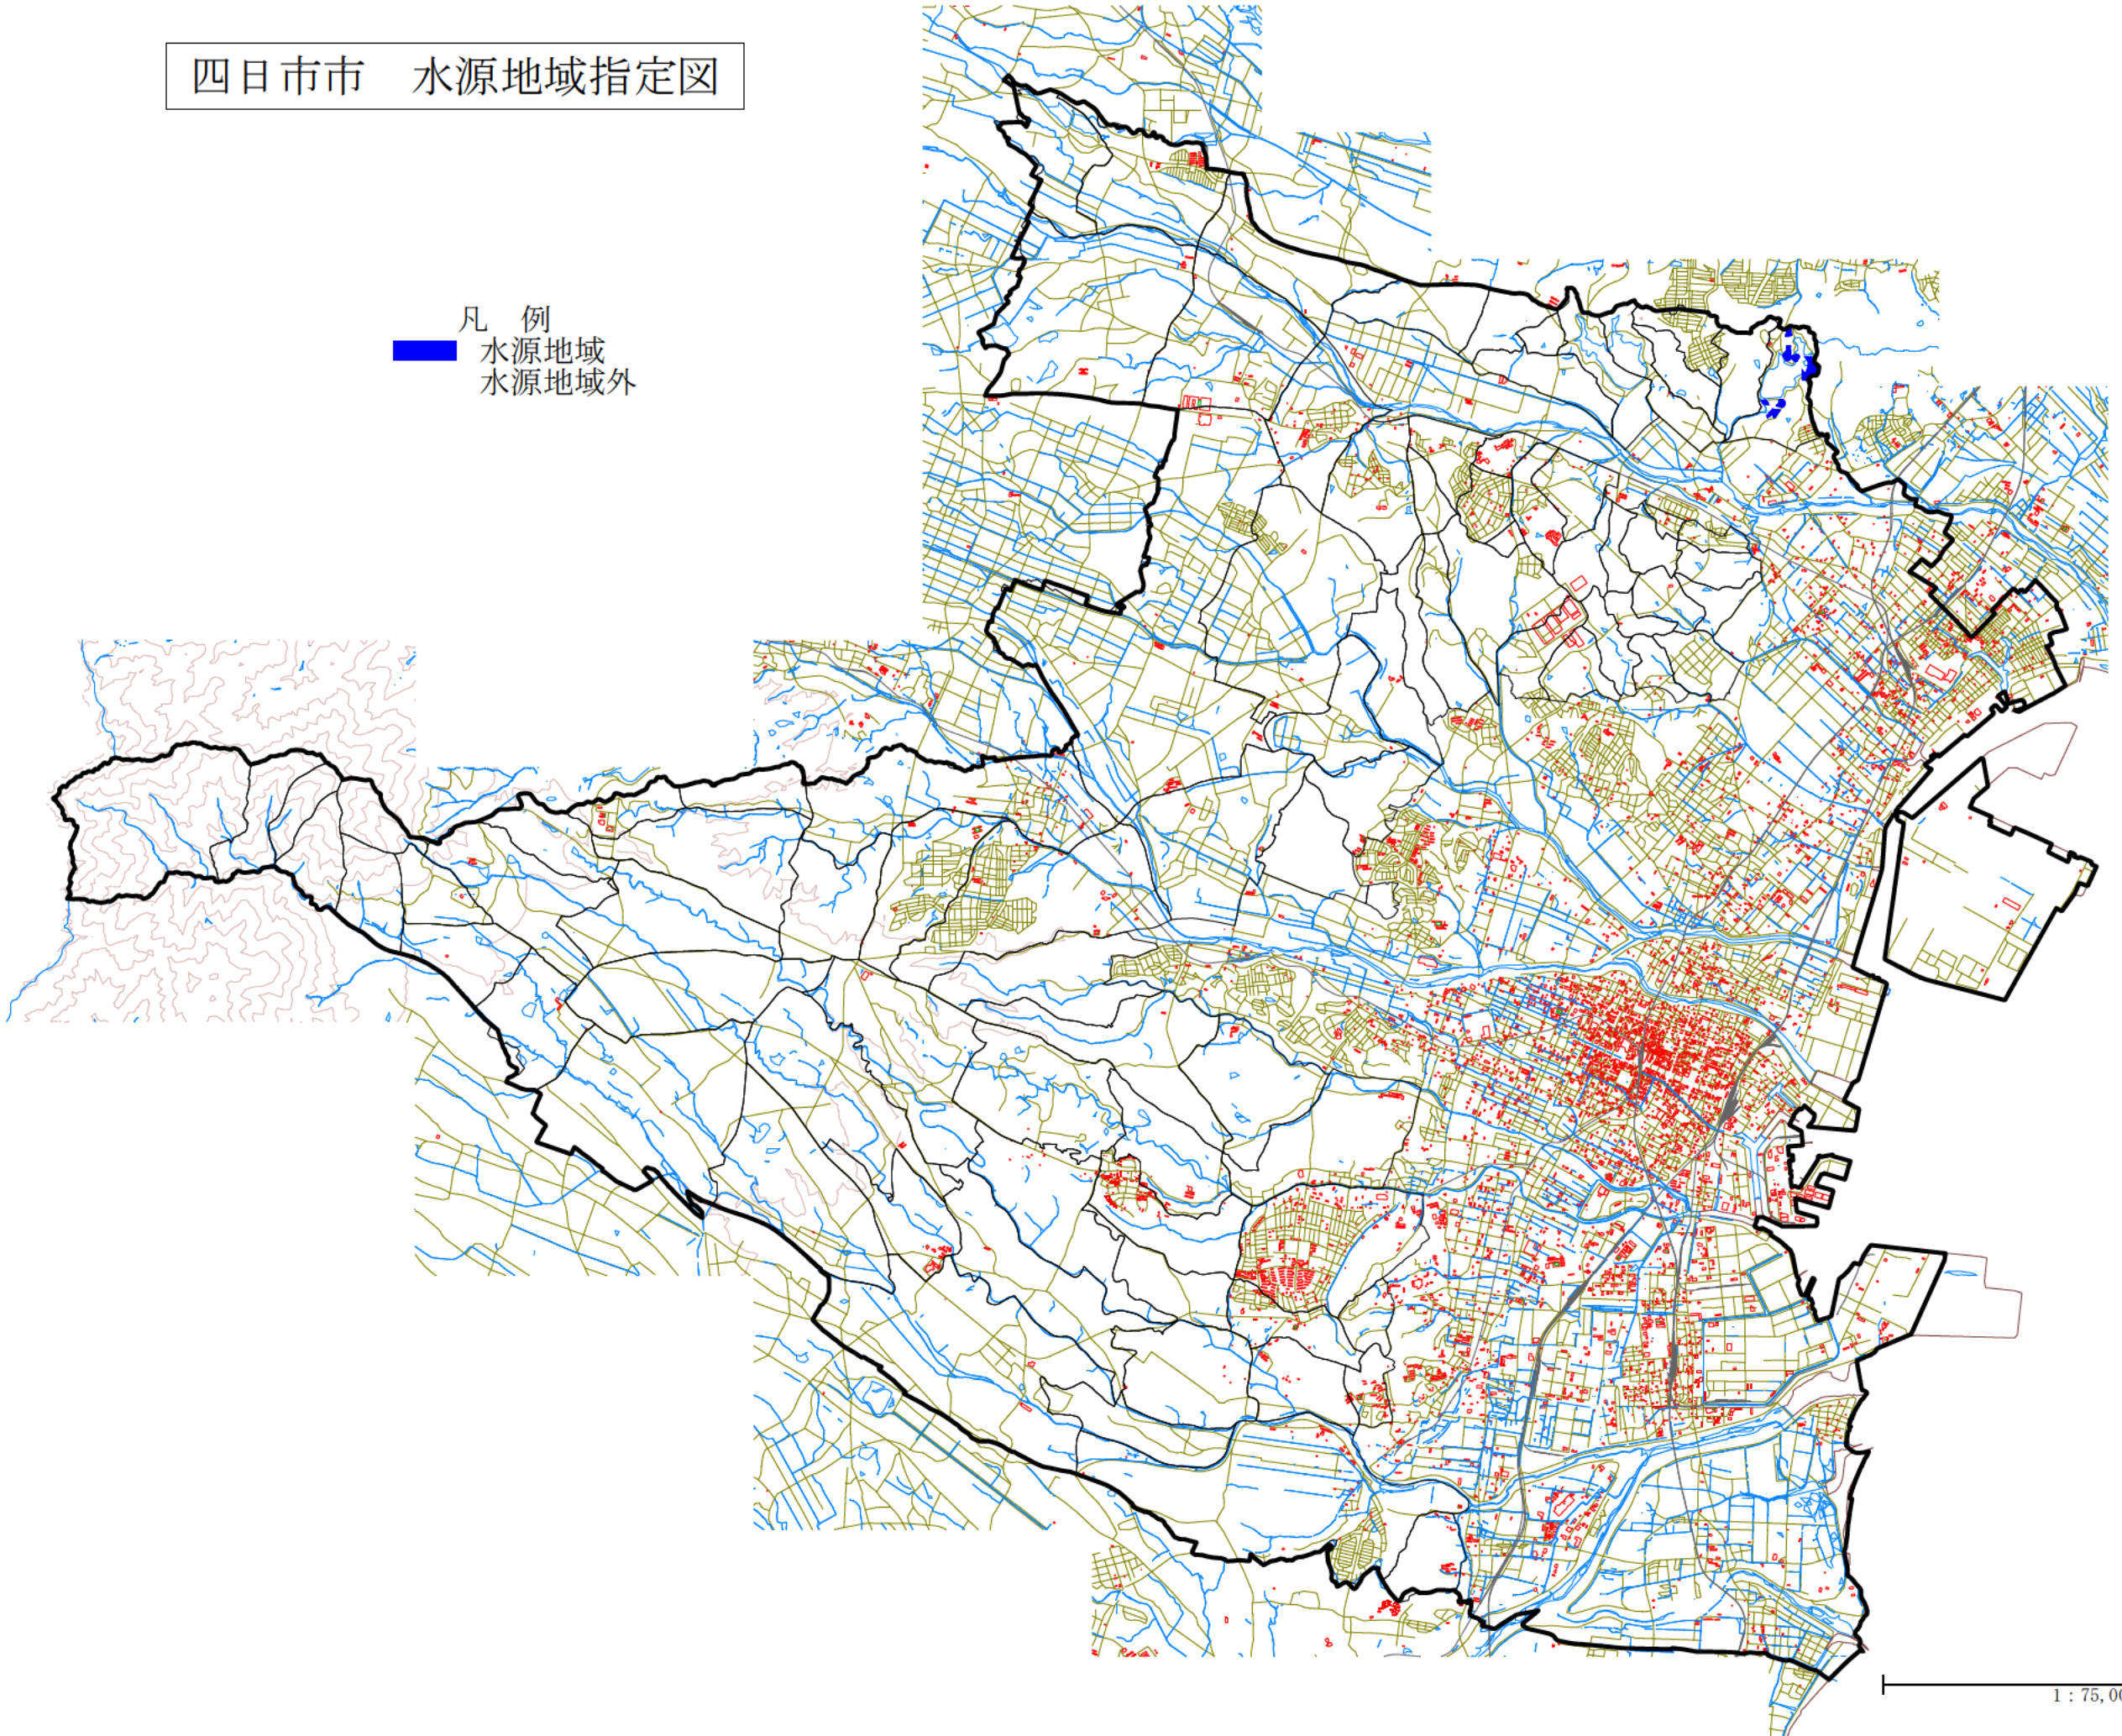

四日市市 水源地域指定図

凡 例  
■ 水源地域  
□ 水源地域外

1 : 75,000 5km