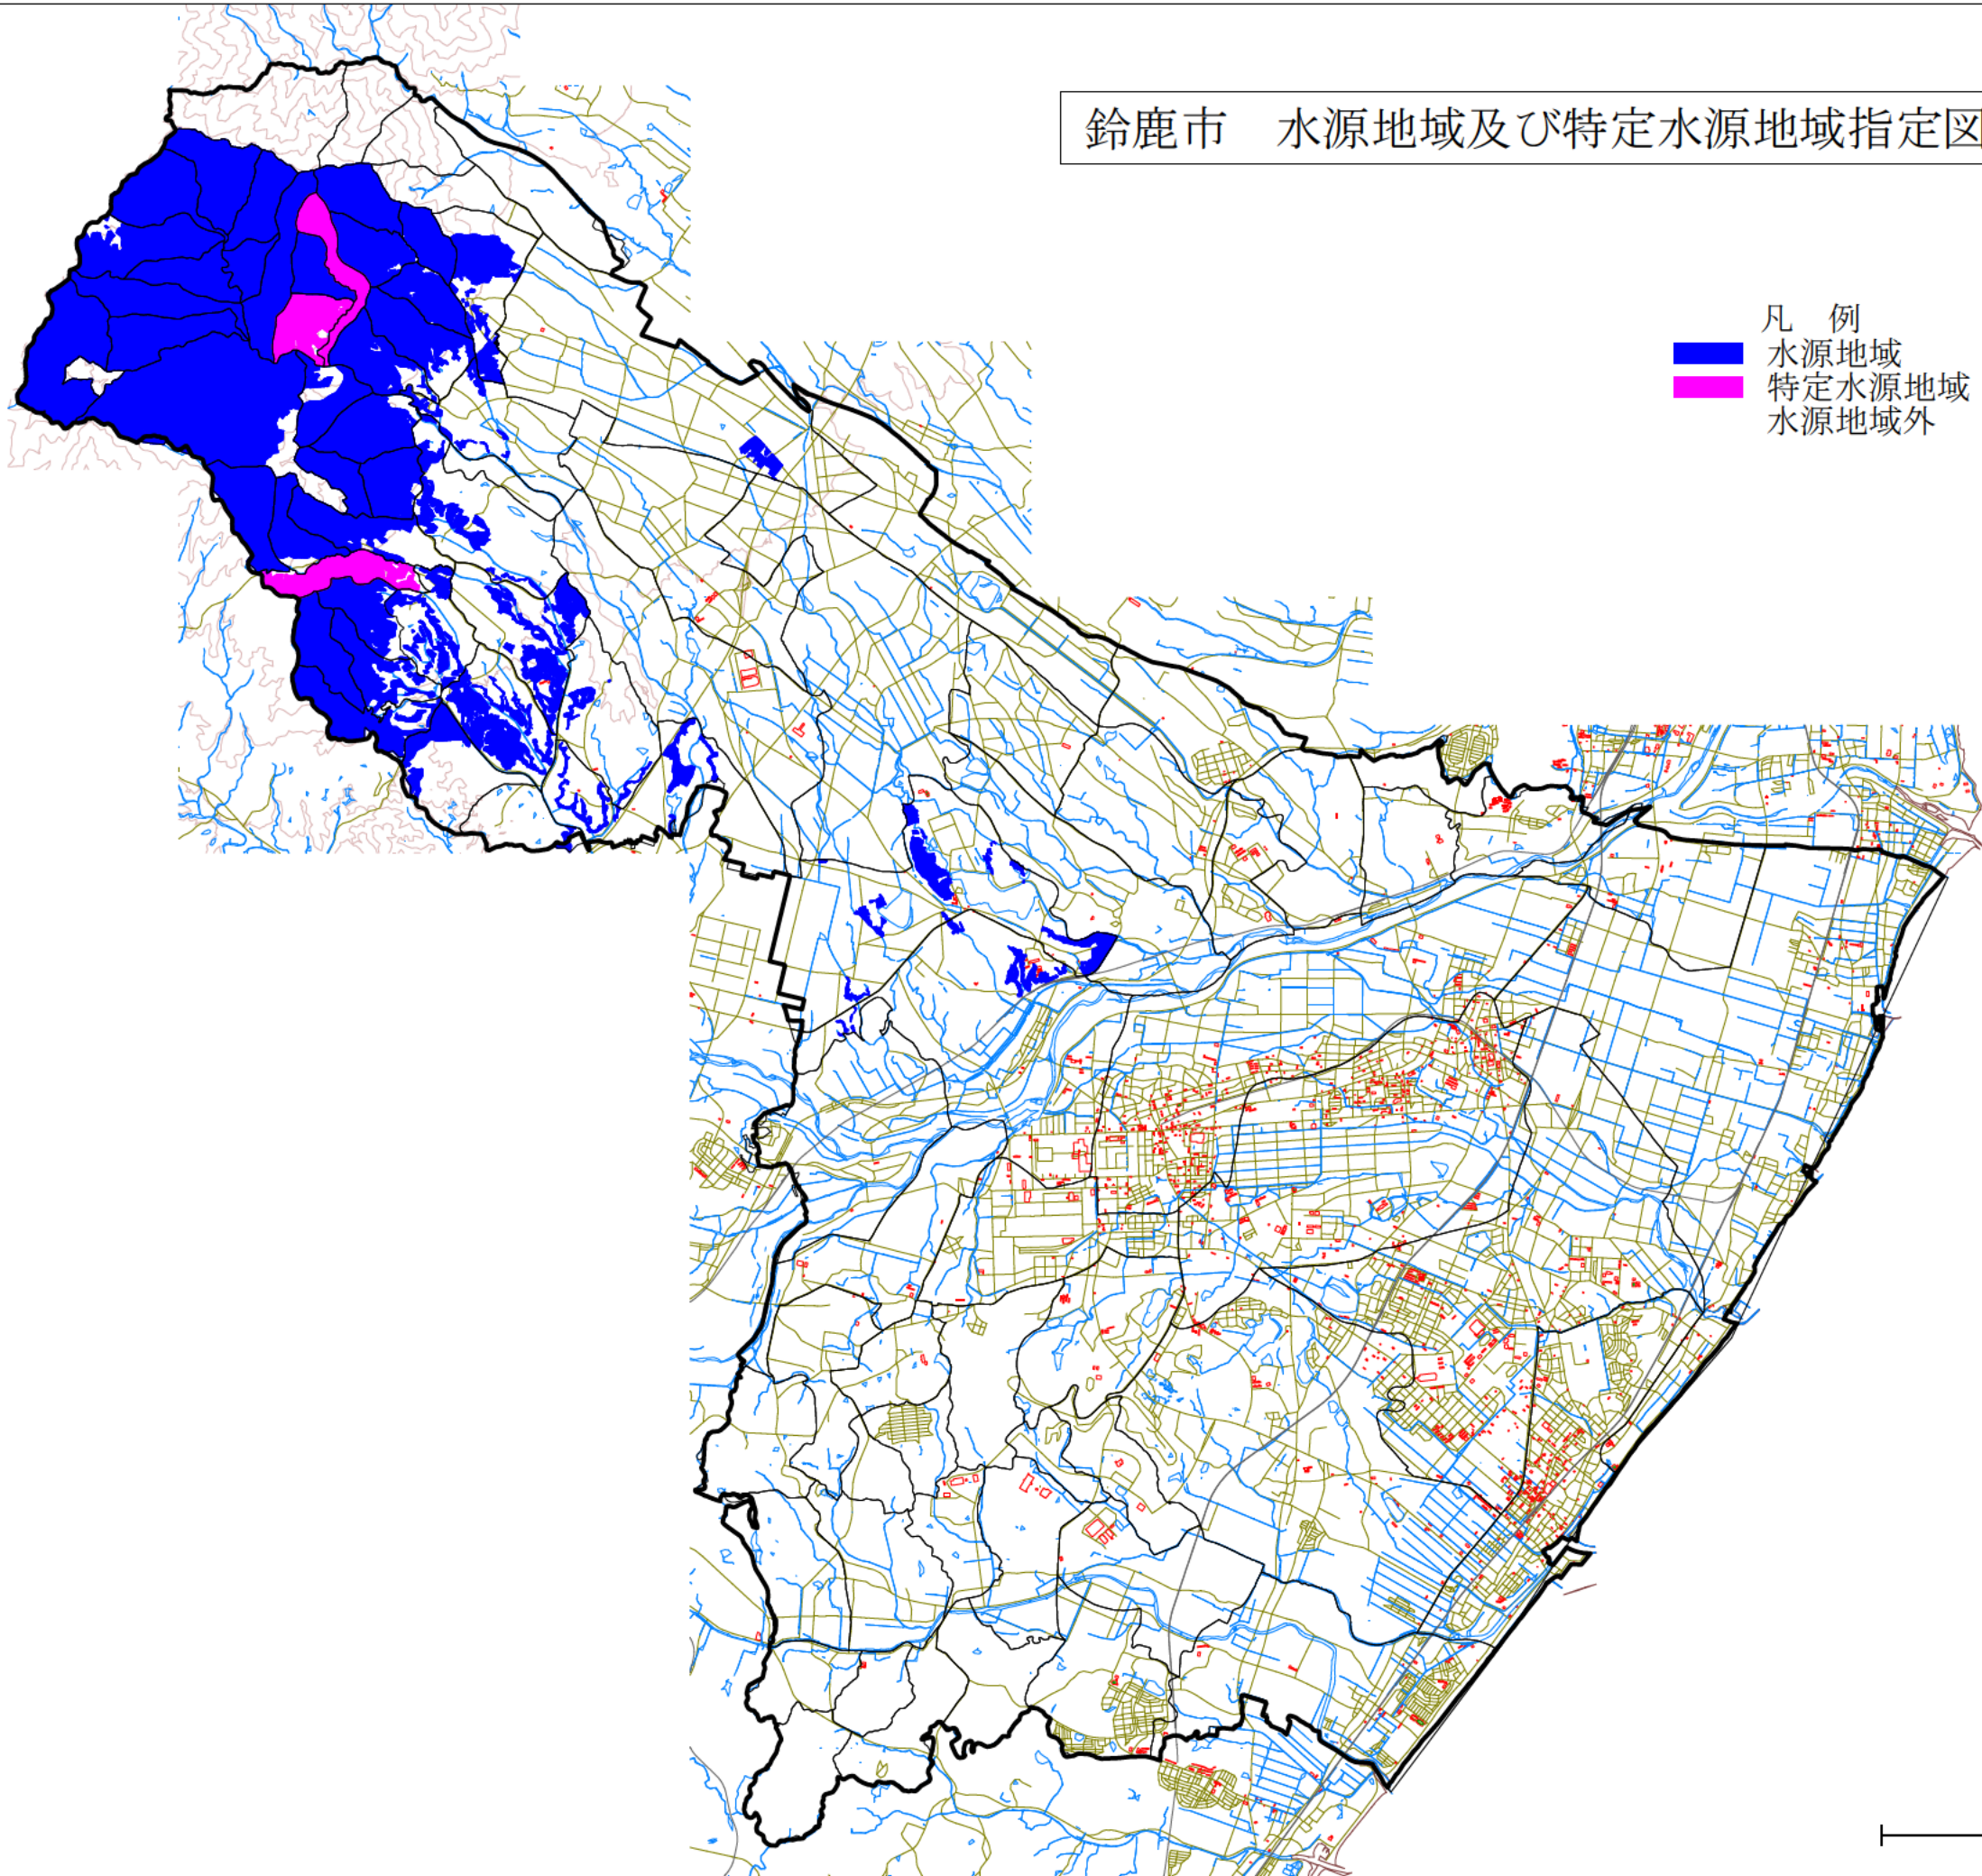

鈴鹿市 水源地域及び特定水源地域指定図

- 凡 例
- 水源地域
 - 特定水源地域
 - 水源地域外

1 : 80,000 5km