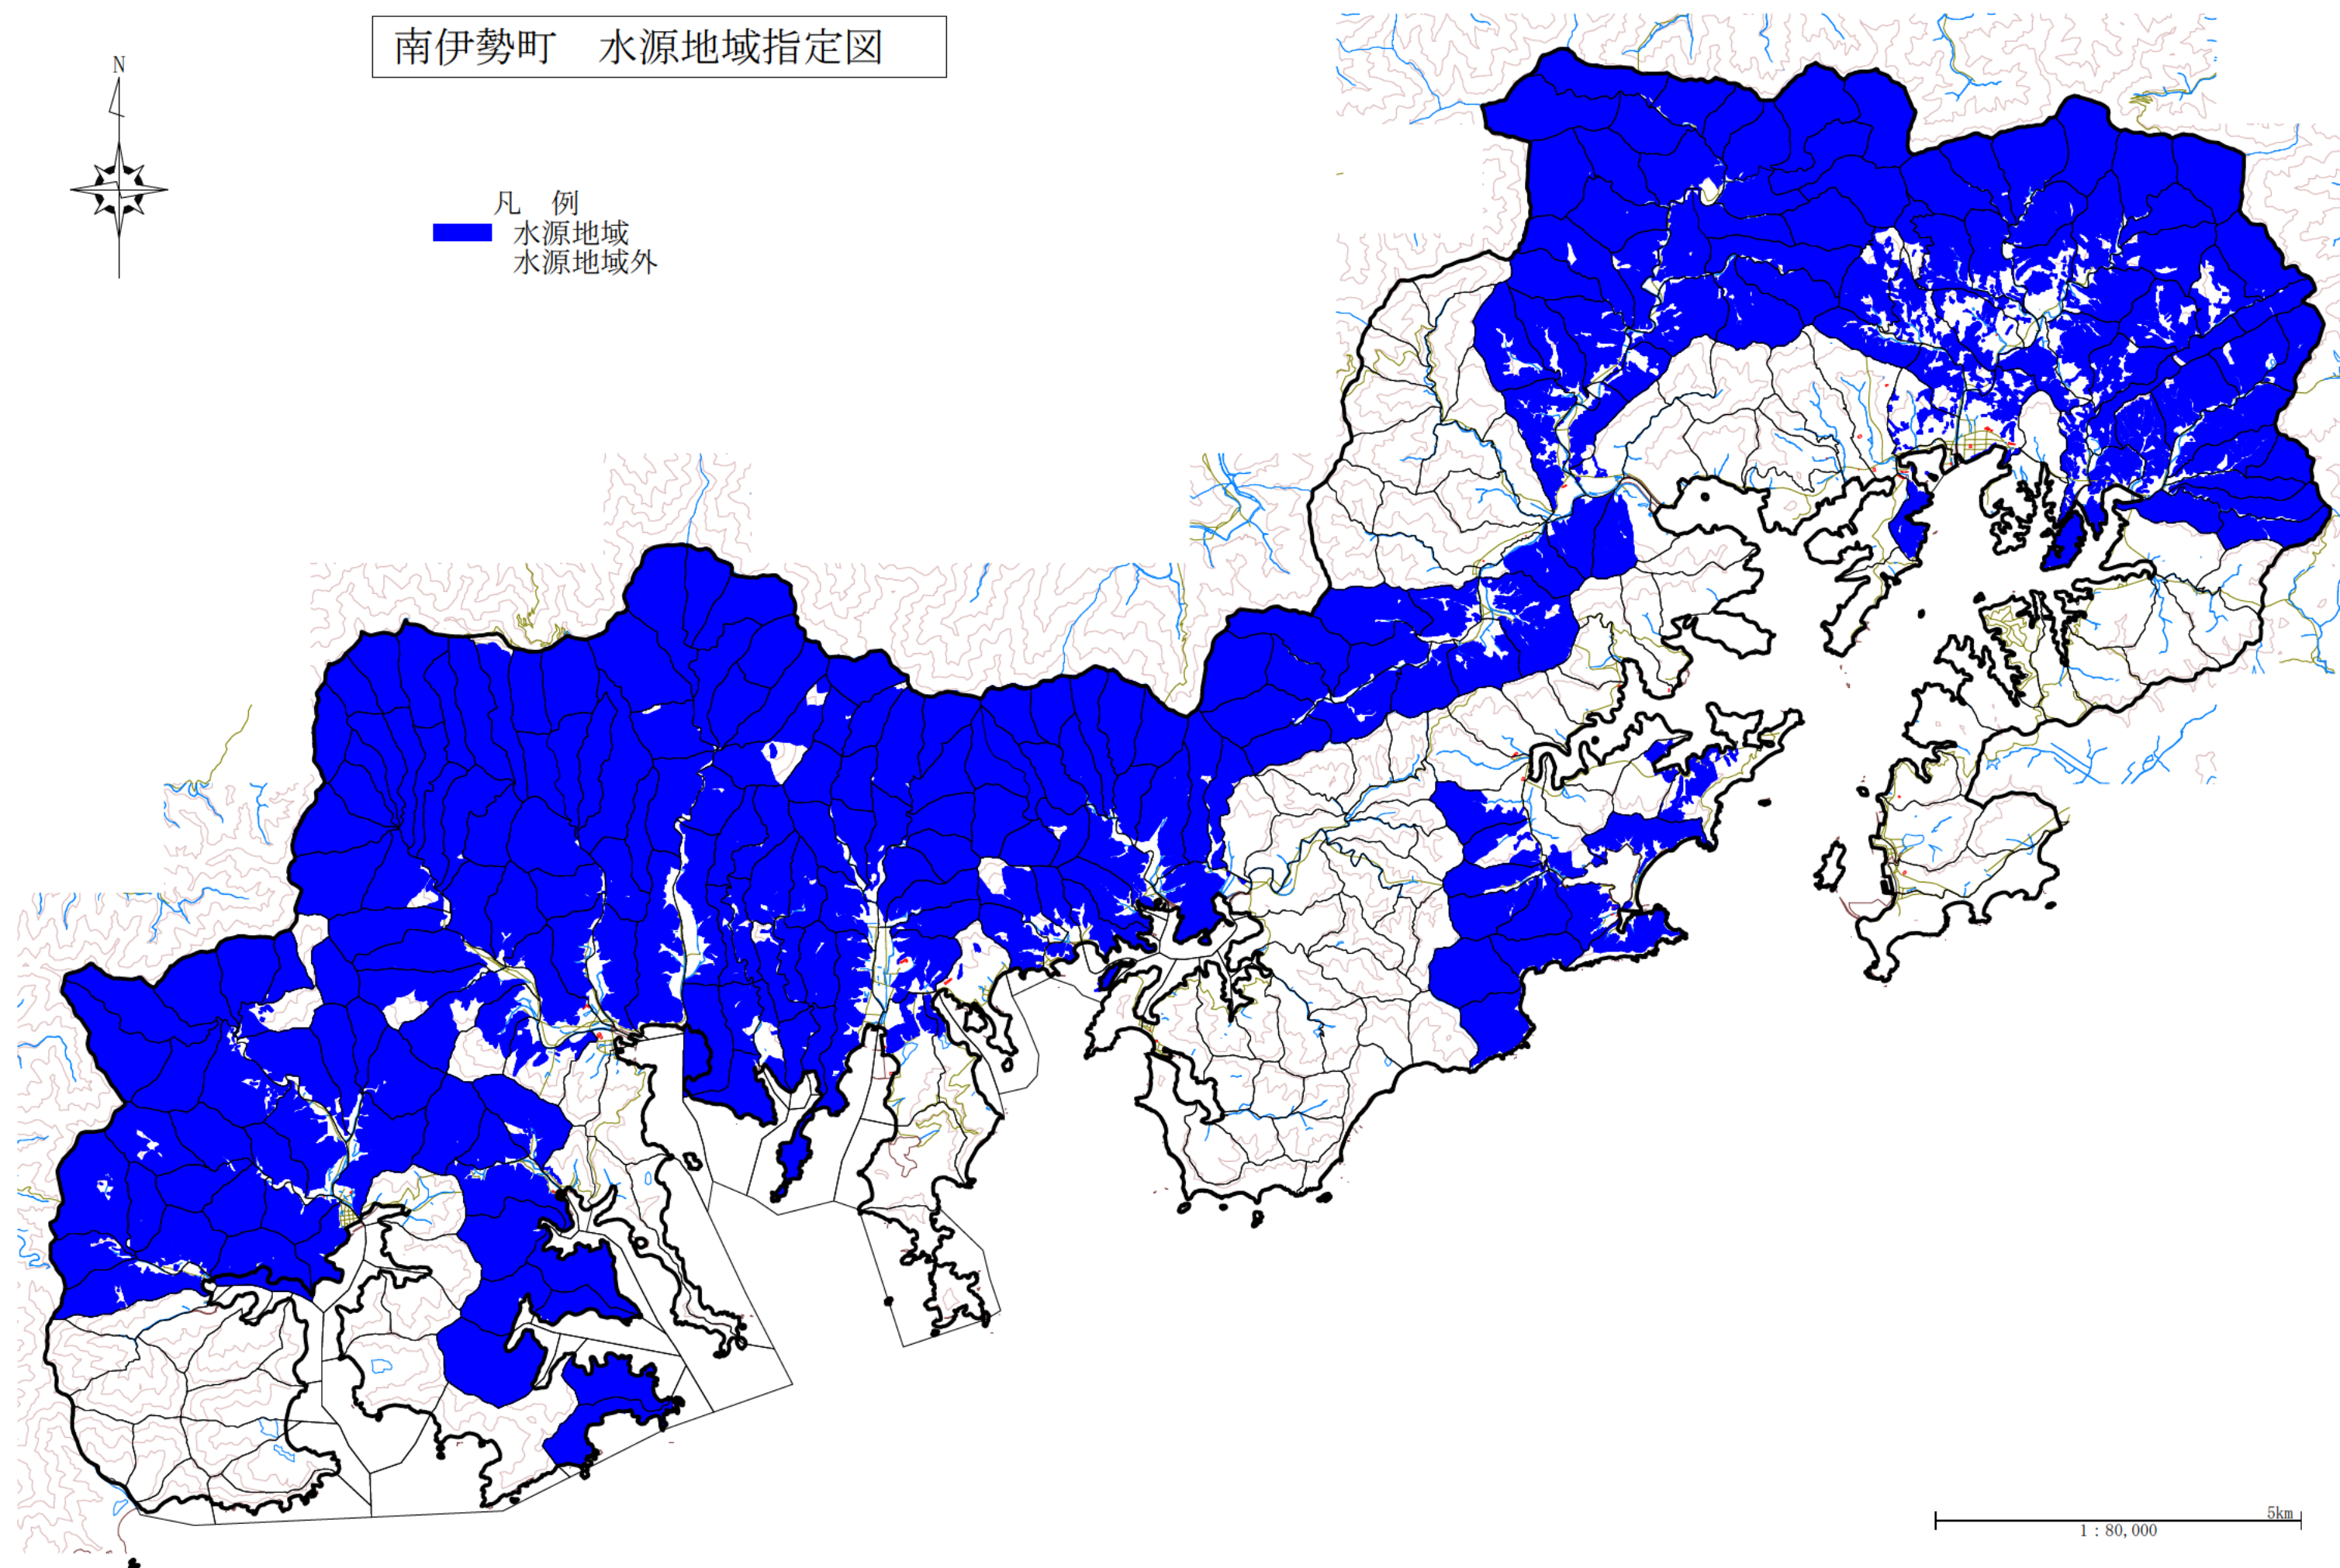

南伊勢町 水源地域指定図

凡 例
■ 水源地域
□ 水源地域外

1 : 80,000 5km