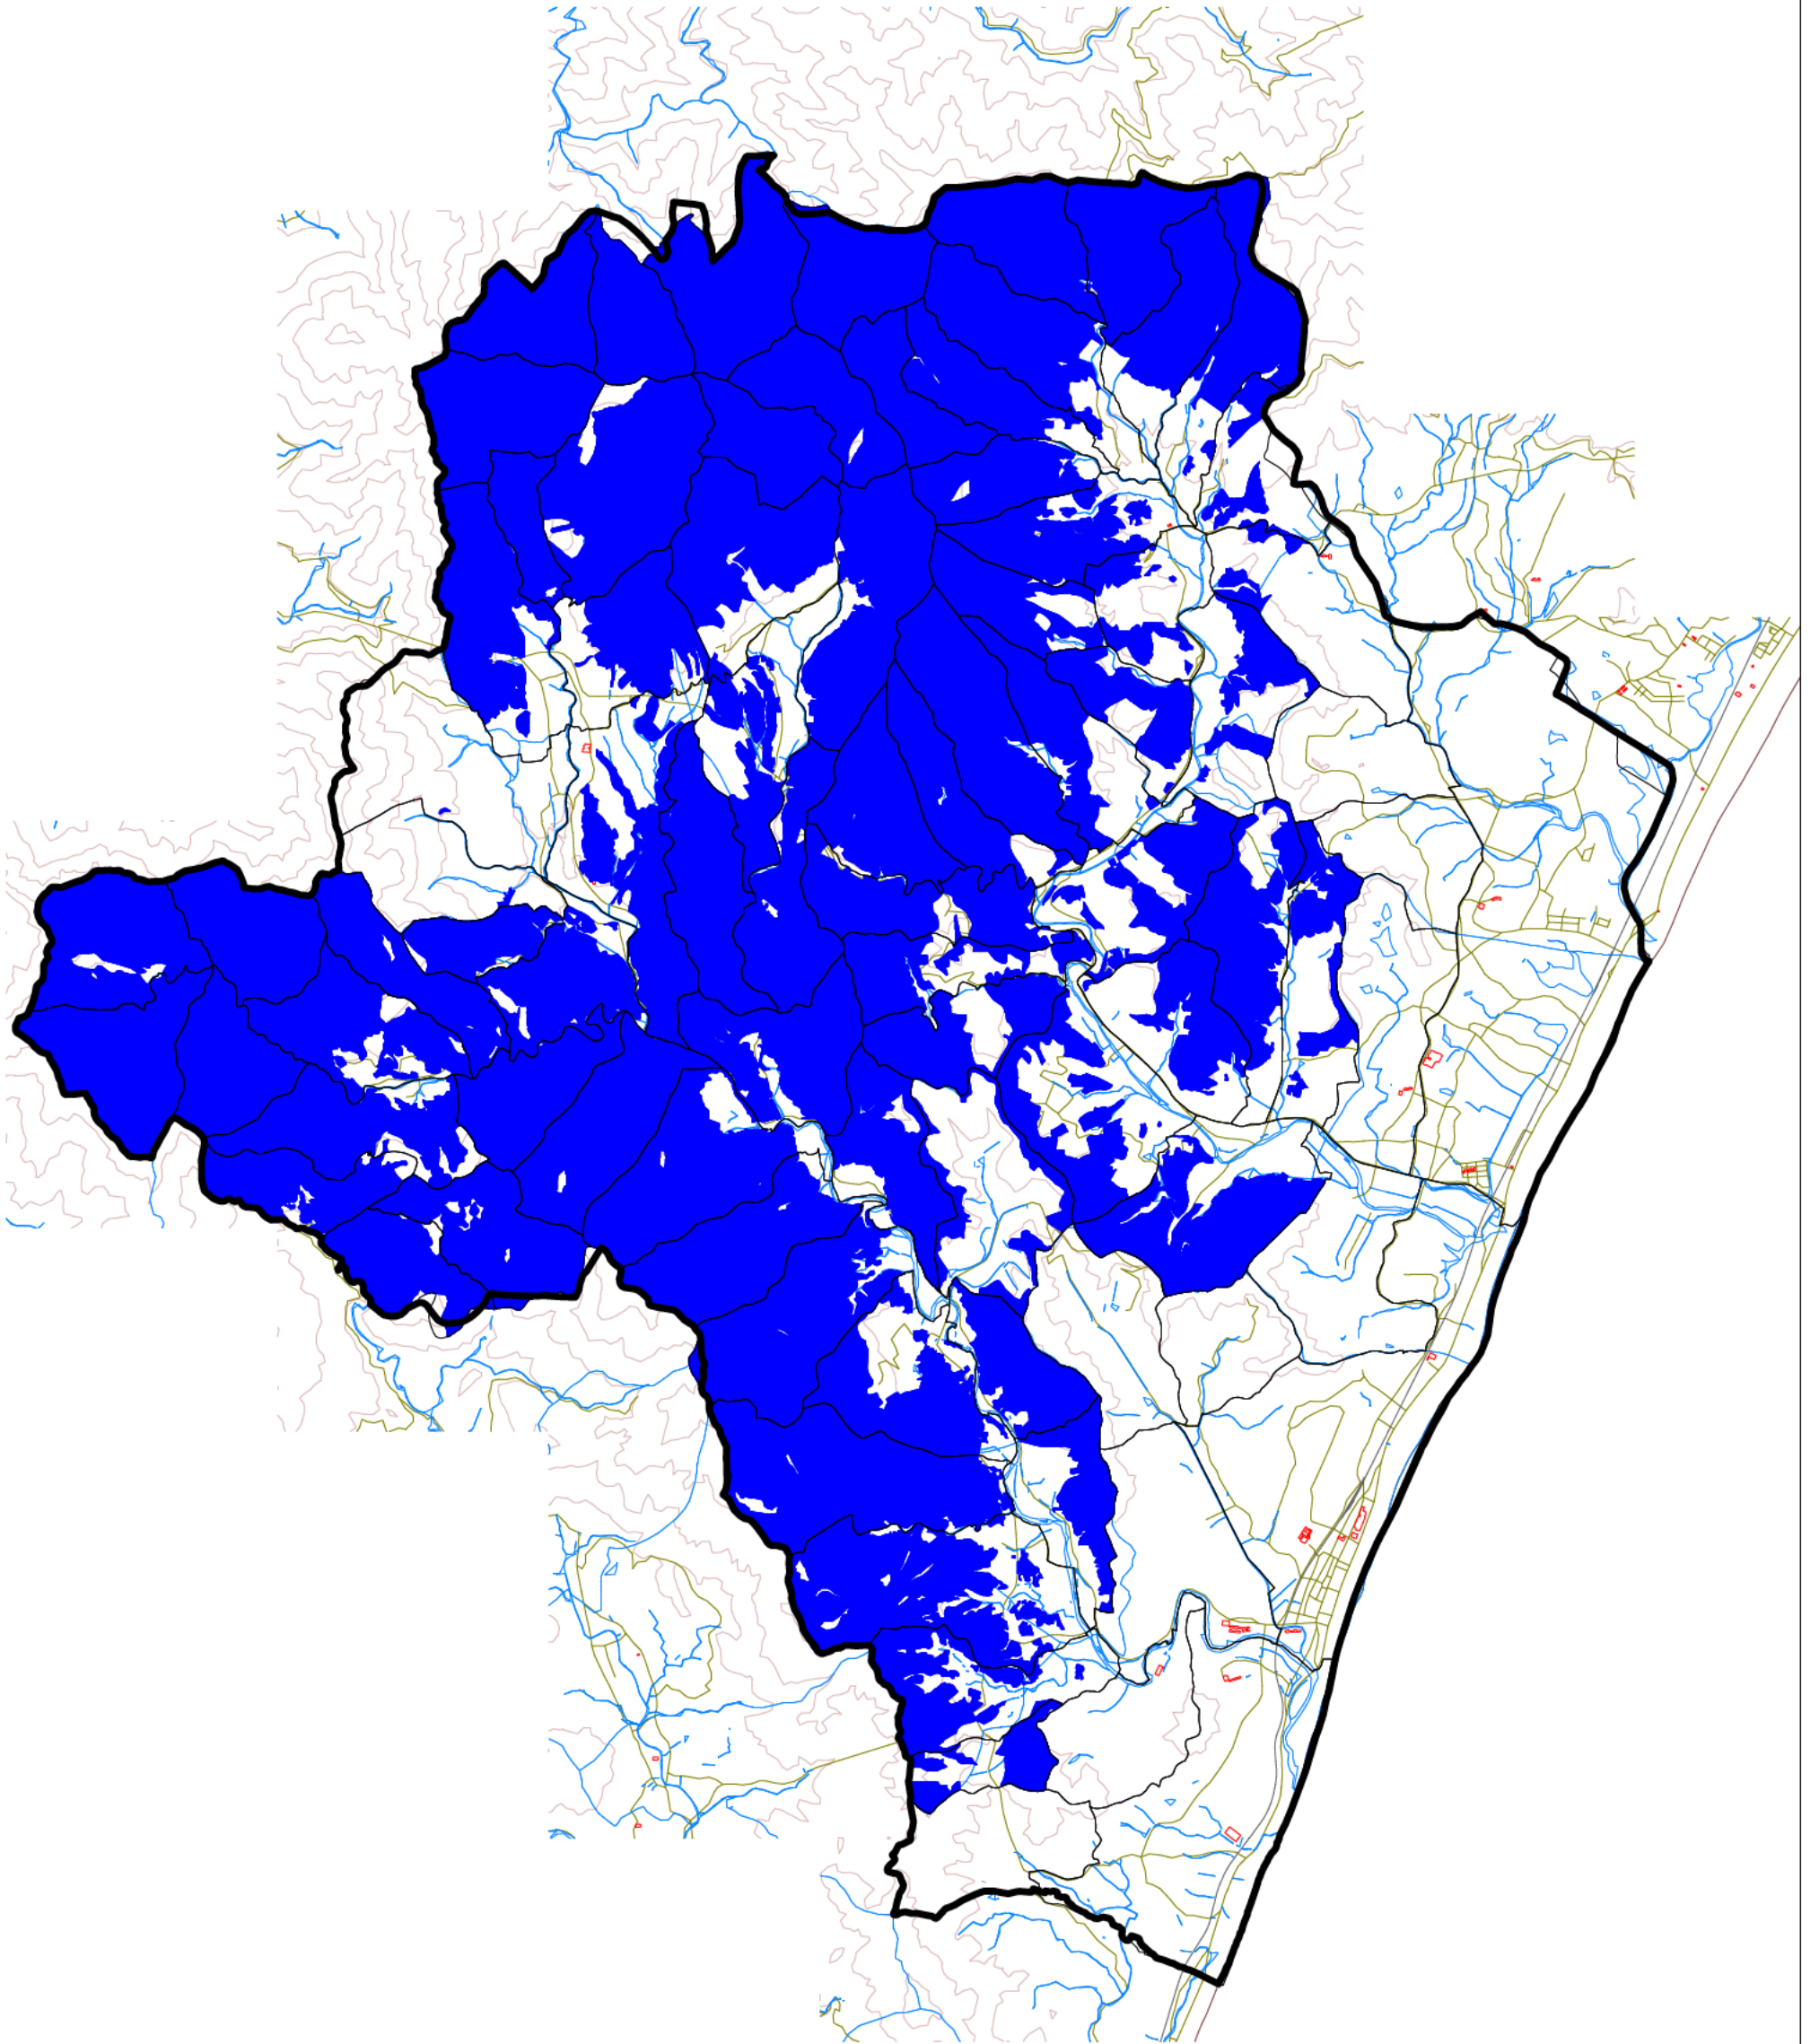

御浜町 水源地域指定図

凡 例
■ 水源地域
□ 水源地域外

1km
1 : 50,000