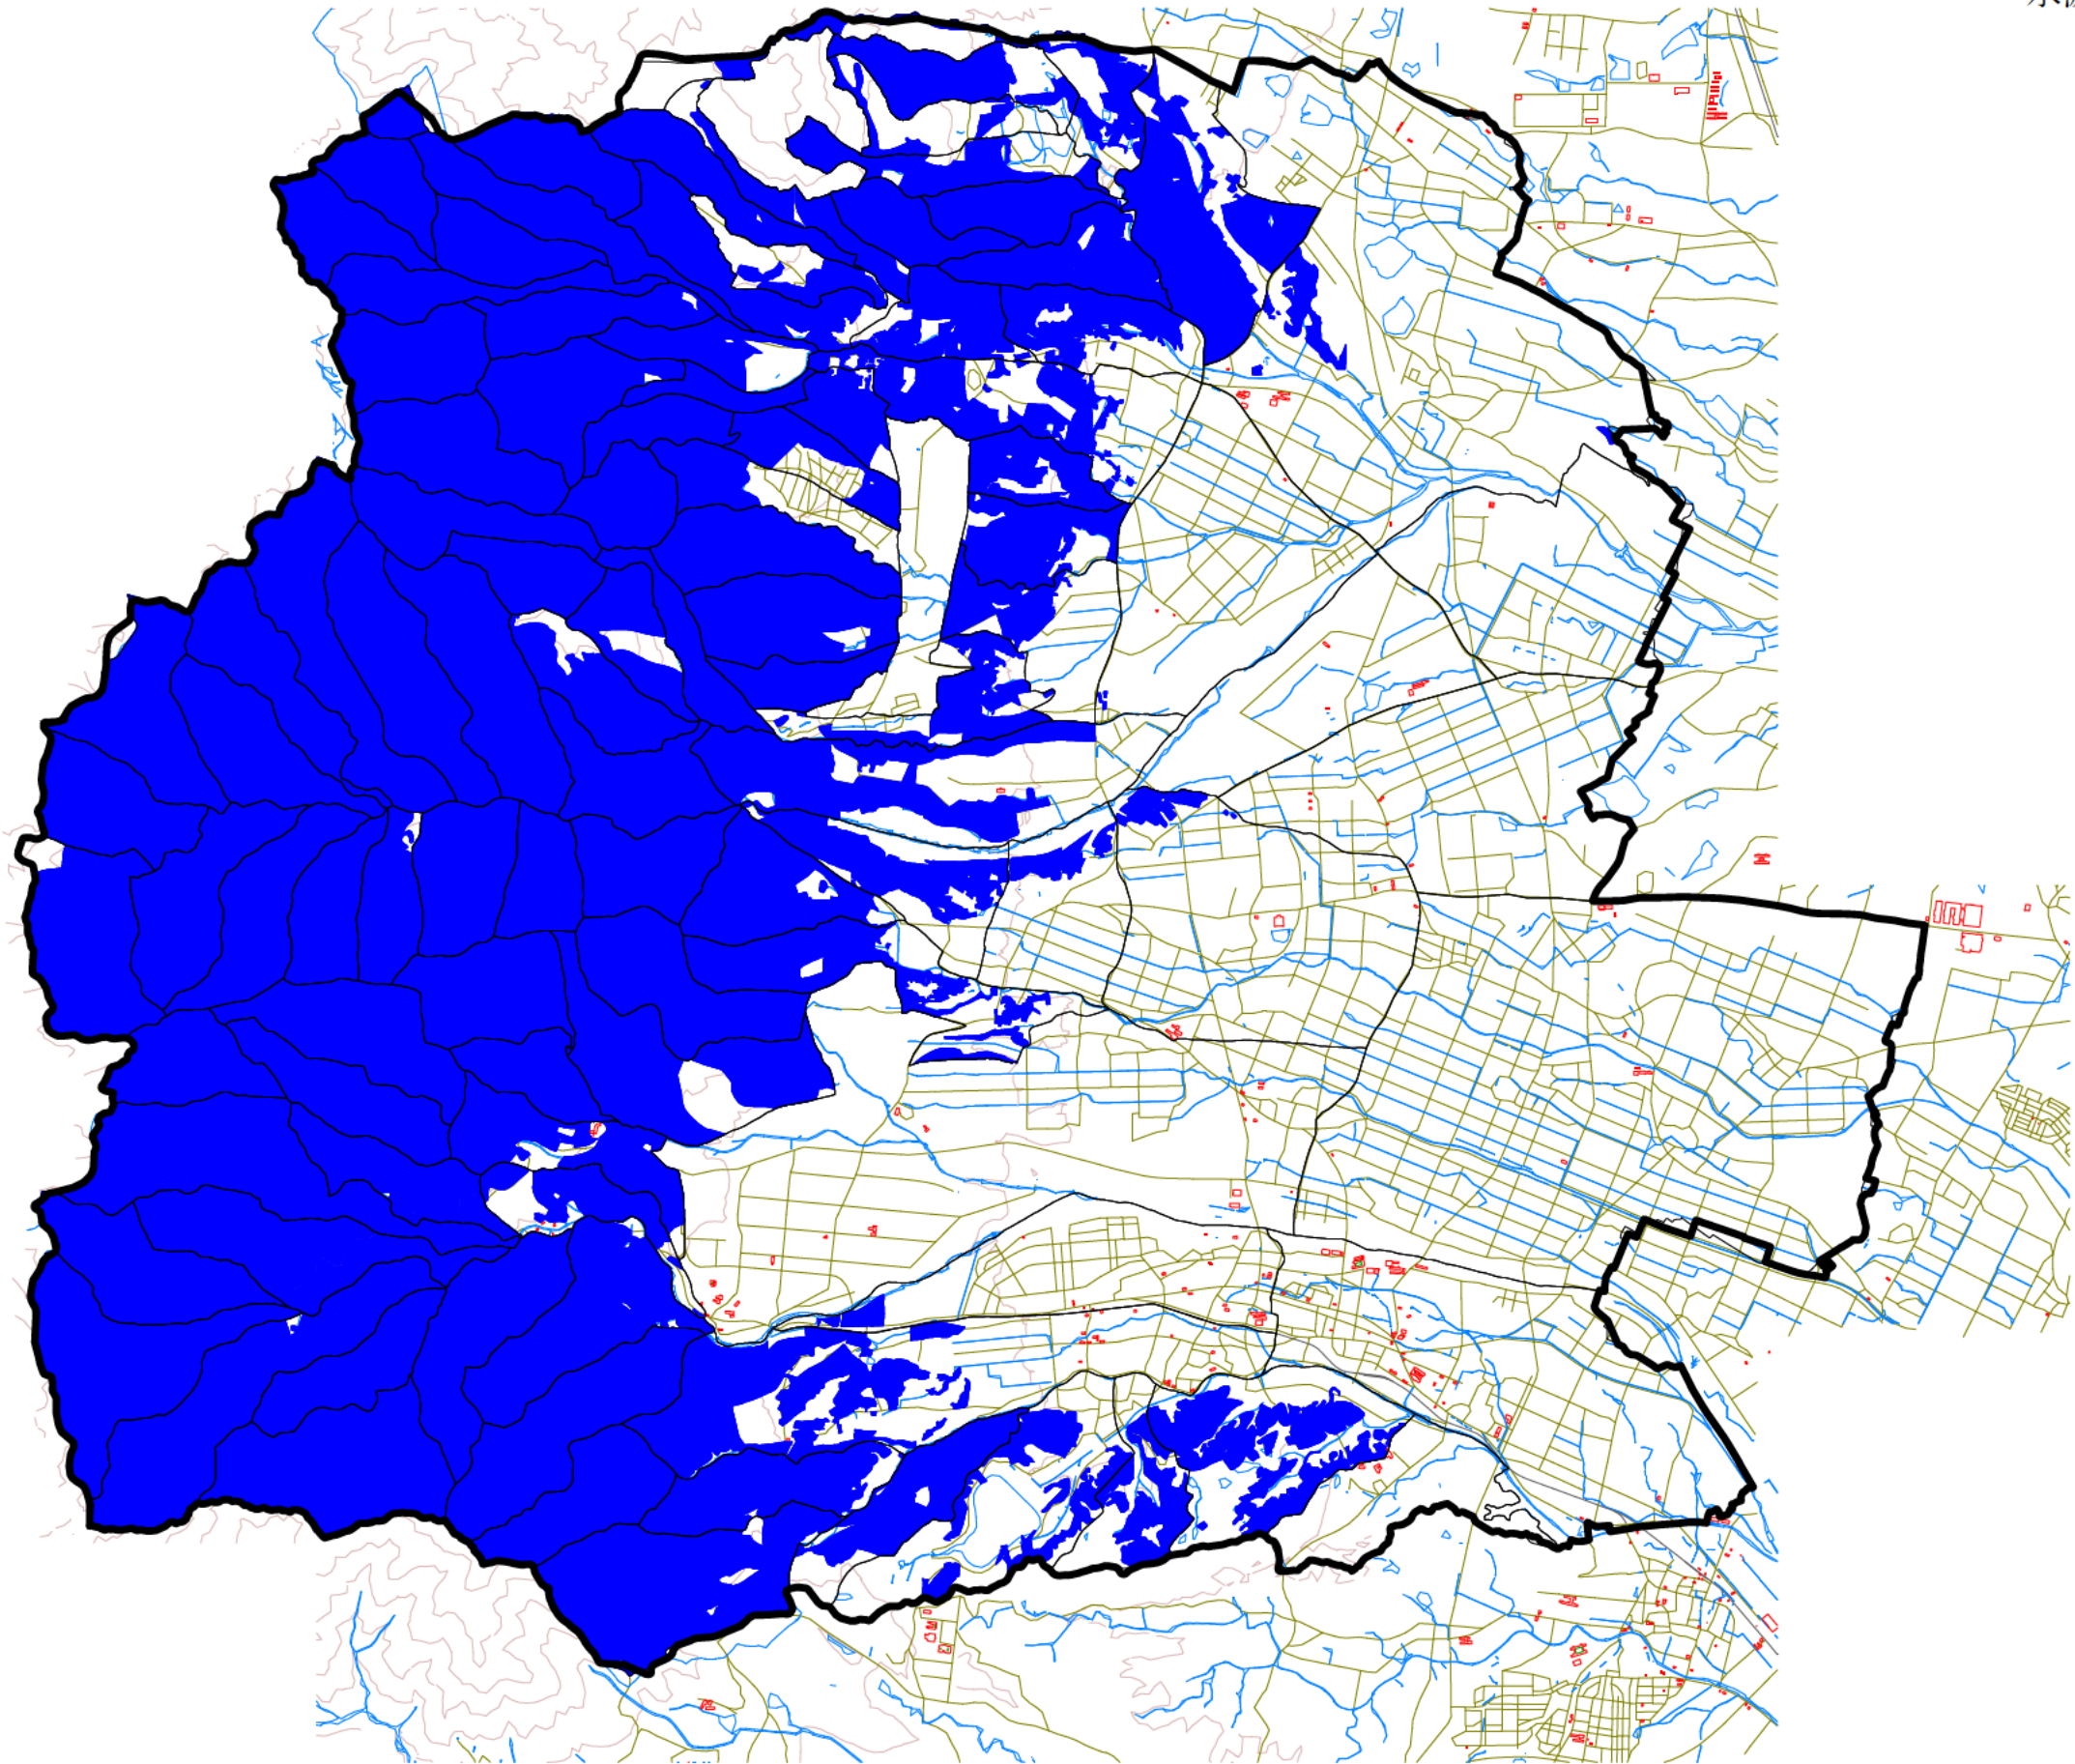

菰野町 水源地域指定図

凡 例
■ 水源地域
□ 水源地域外

1 : 50,000 2km