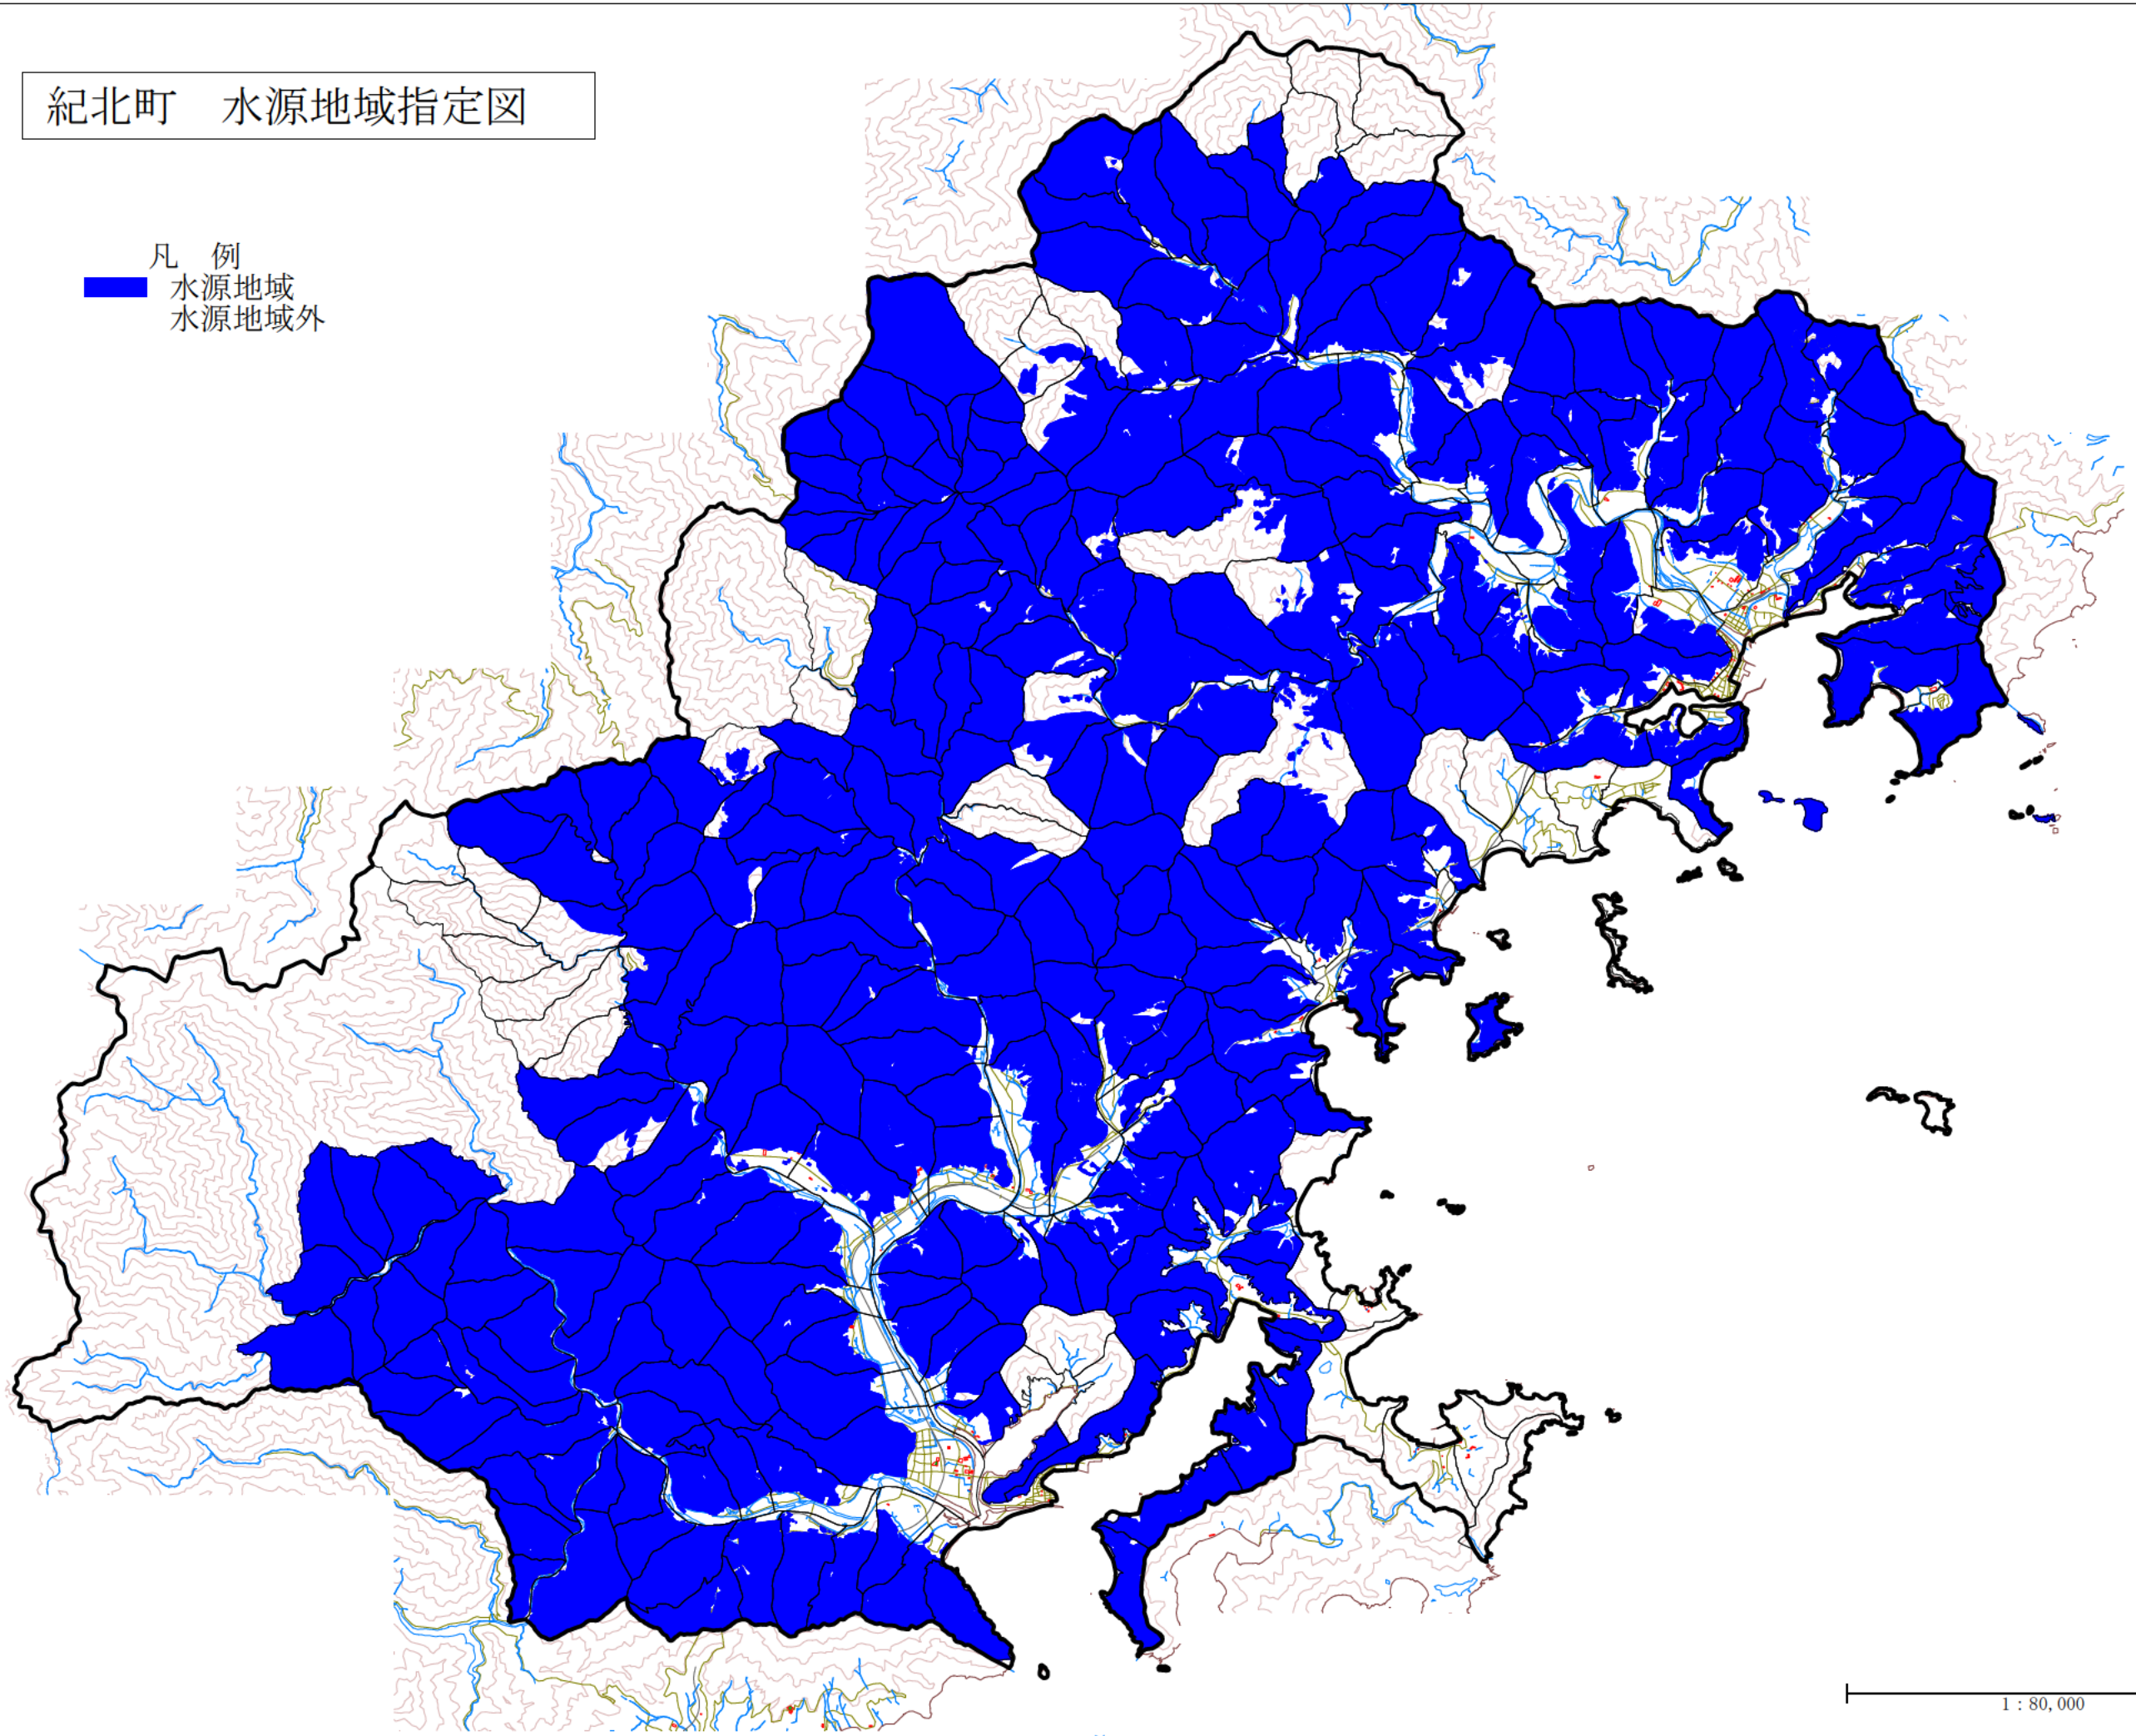

紀北町 水源地域指定図

凡 例
■ 水源地域
□ 水源地域外

1 : 80,000 5km