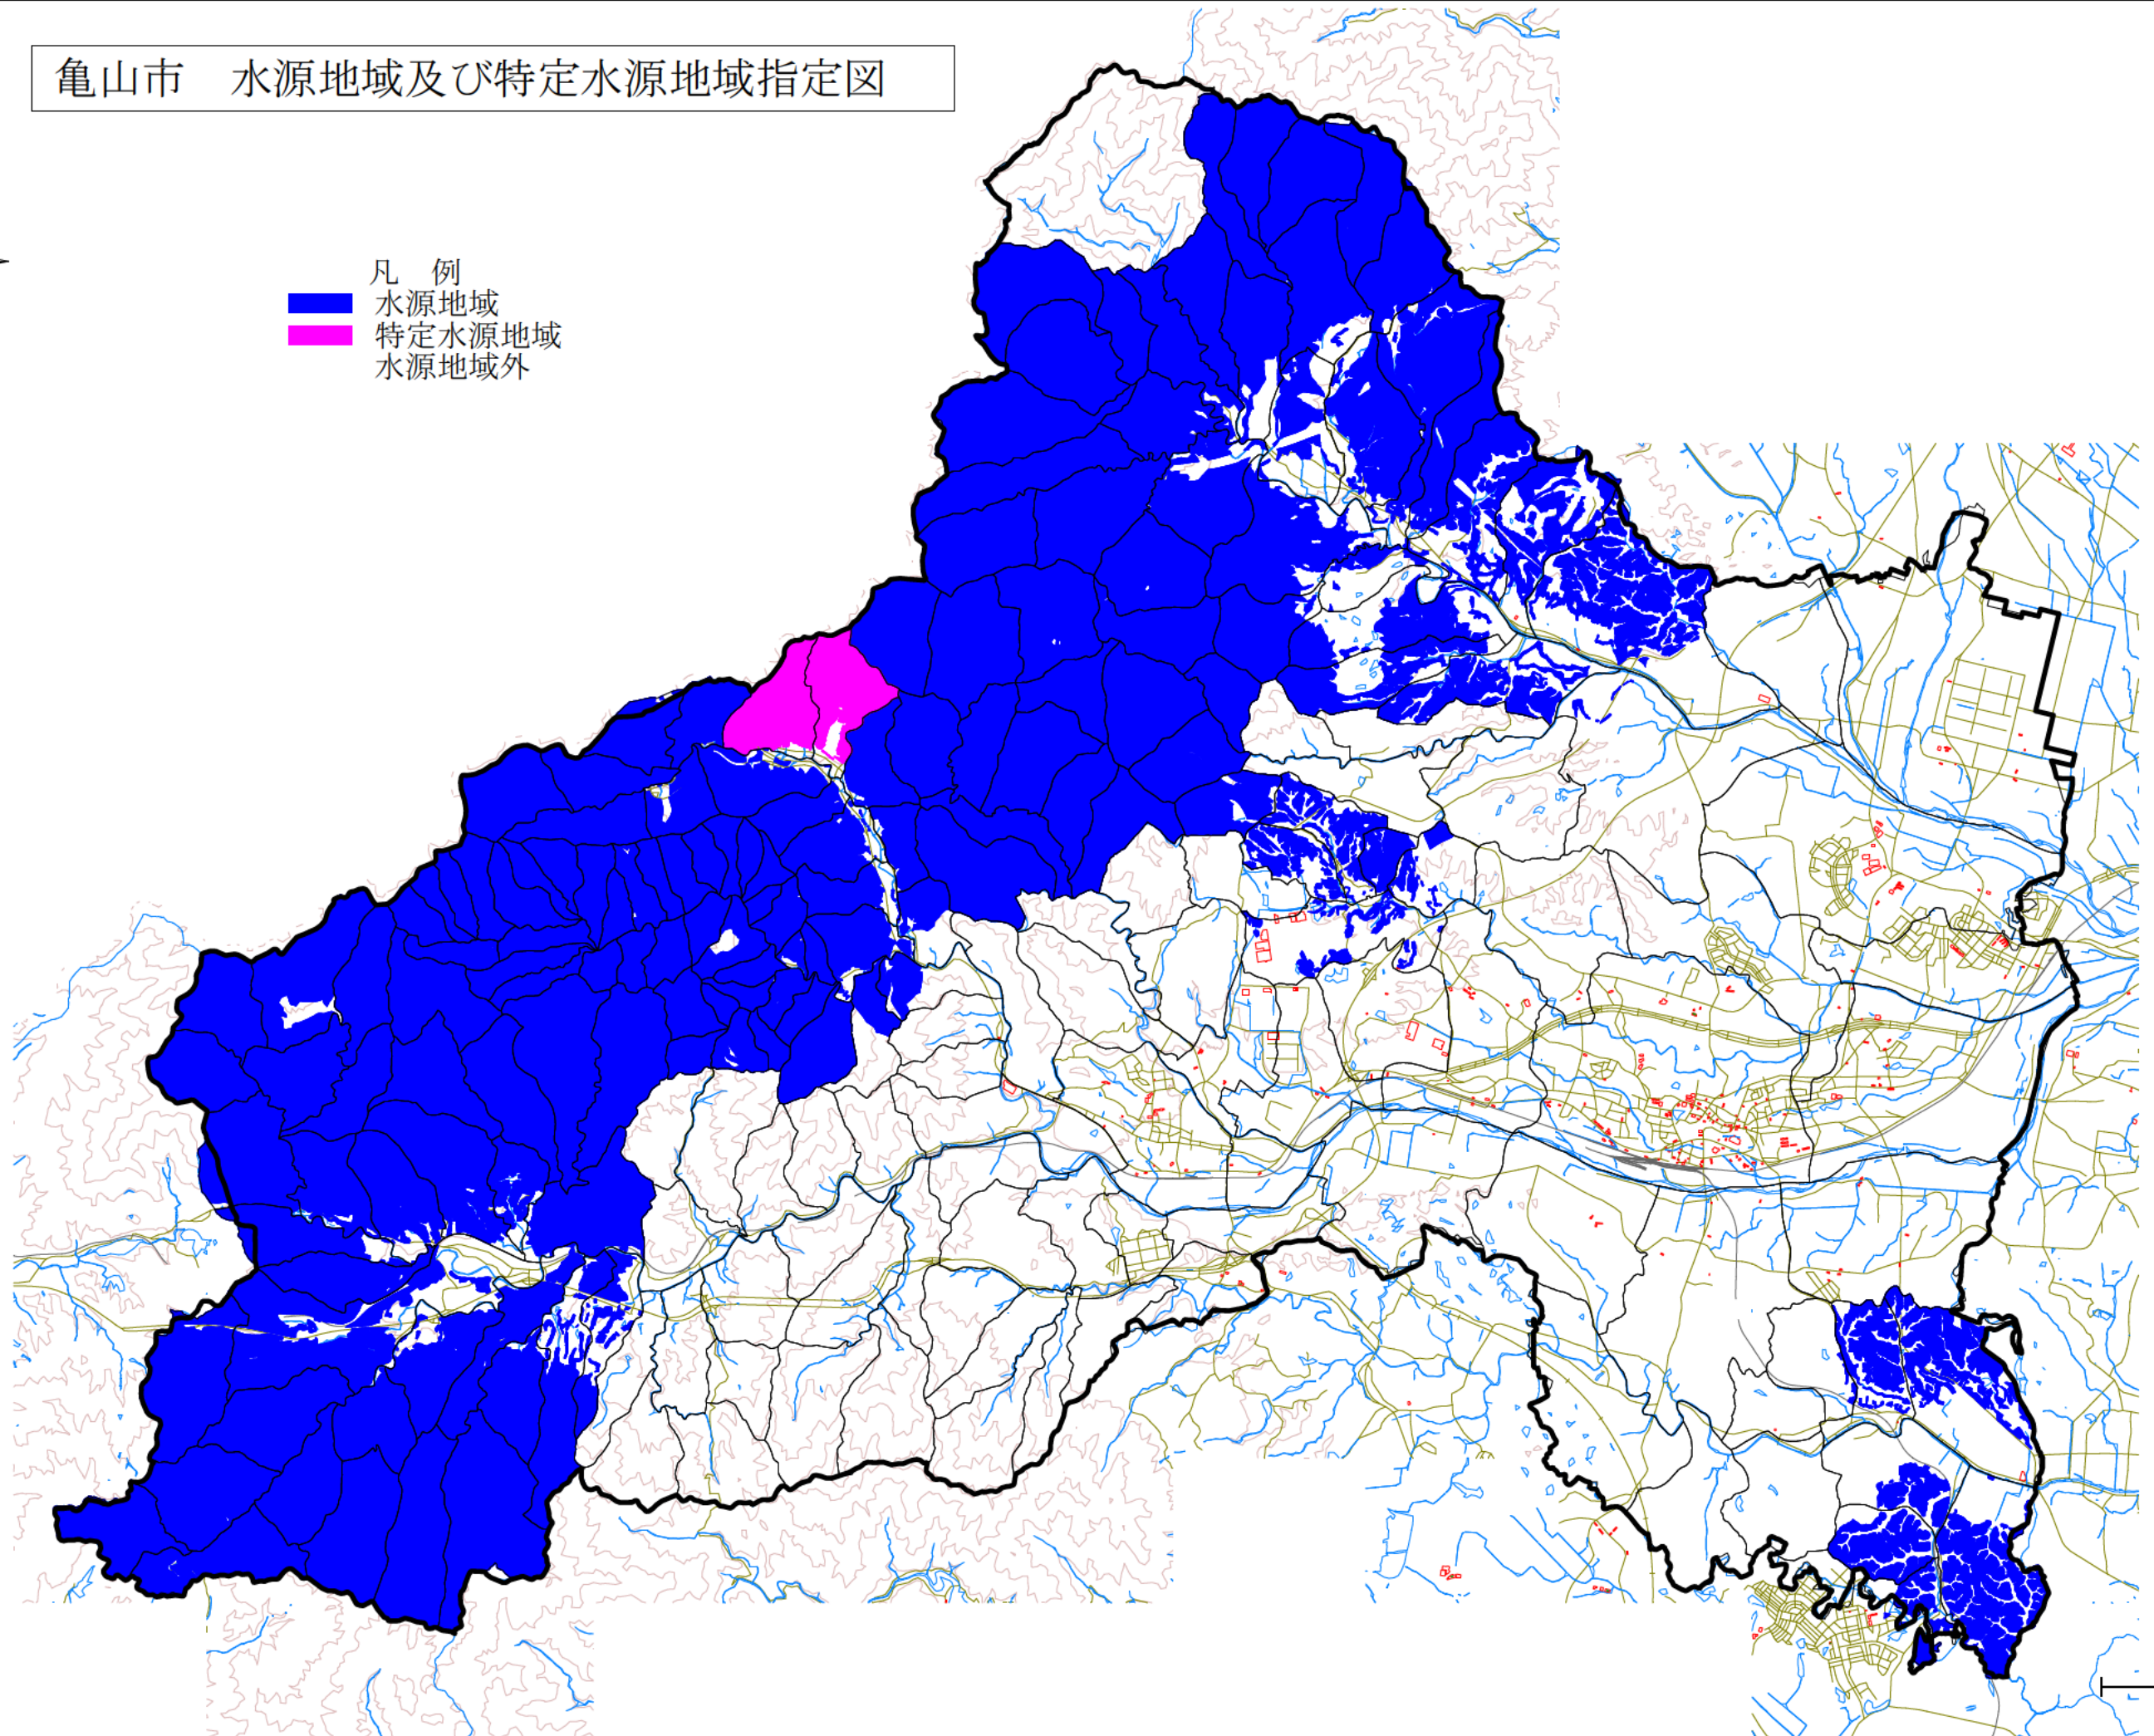

亀山市 水源地域及び特定水源地域指定図

- 凡 例
- 水源地域
  - 特定水源地域
  - 水源地域外

1 : 65,000 2km