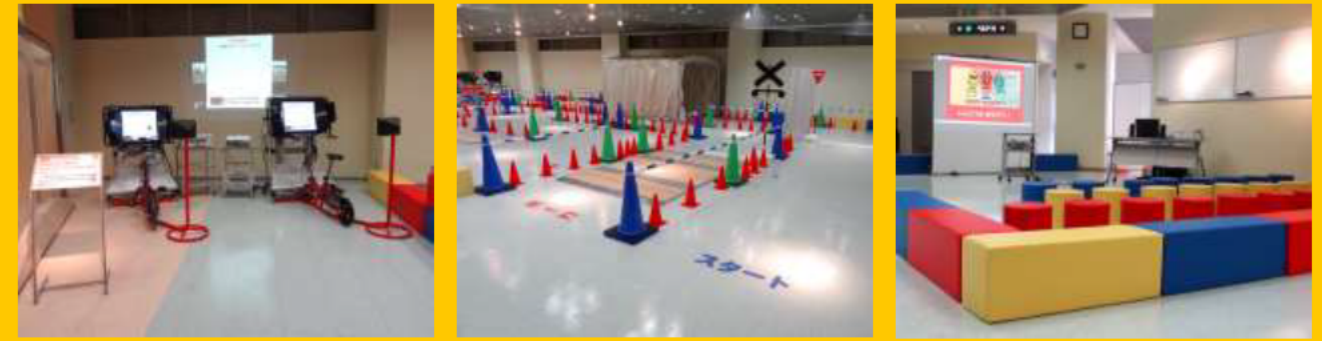

各種自転車

セーフティプラザみえ

体験学習ゾーンのご案内

お問い合わせ先

三重県交通安全研修センター
〒514-8518 三重県津市垂水 2, 566 番地 運転免許センター 4 階
TEL : (059) 224-7721

三重県交通安全研修センター