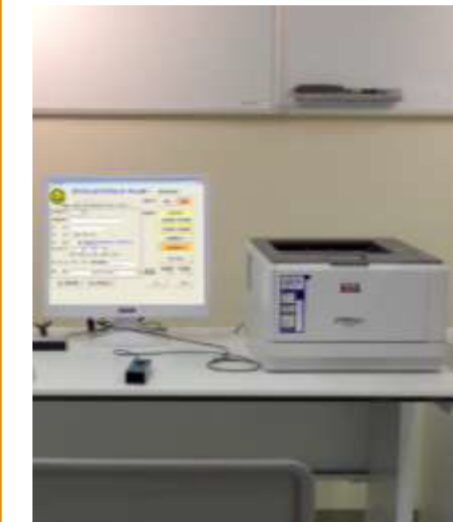

K. 動体認知診断

道路にはいろいろな危険が潜んでいます。車社会で安全に過ごすには、前方の動くものをいち早く、そして正確に認知する視覚機能が求められます。あなたは100%安全でしょうか？総合的な視覚機能をチェックします。