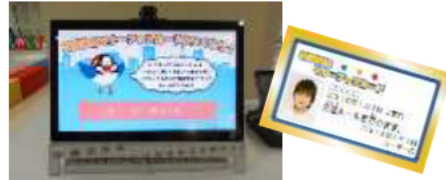

三重県交通安全研修センター

体験学習ゾーンで楽しく学びましょう！

セーフティプラザみえ 体験学習ゾーンでは、12種類の施設を利用することができます。自転車や歩行者、それぞれの視点での危険な場面を体験できる自転車シミュレータ・歩行環境シミュレータや実際に自転車に乗って走行できる自転車乗車体験コース、クイズ形式で交通ルールを学べる交通安全クイズなど様々な機器を揃えています。交通安全について、一緒に楽しく学びましょう！

A. 自転車シミュレータ

自転車の正しい乗り方や自転車特有の危険な場面を実際に体験します。子供は運転の基本を学び、大人は自分の安全度を再チェックし、自転車も車両であることを再確認しましょう。

B. 自転車乗車体験コース

実際に自転車に乗り、コースを走ります。途中には坂道やデコボコ道もあります。ヘルメットをかぶり、正しい乗り方で、安全なスピードで走りましょう！また、途中には必ず止まらなければならない場所、自転車から降りて歩く場所もあります。ルールもきちんと守りましょう。(詳細は裏面をご覧ください)

C. 来館記念カード発行

「セーフティプラザみえ」へようこそ。一緒に楽しく交通ルールを学びましょう！ここでは『交通安全マナーアップカード』を作ることができます。

D. キッズフリースペース

みんなで仲良く遊びましょう。

E. マルチメディア紙芝居

道路を歩くとき、自転車に乗るときに注意すべき点や、交通ルール・マナーをみんなで学んだ後、クイズに答えます。しっかり学んで、ナンバーワンを目指しましょう。

交通ルールを守ろう！

F. 交通安全クイズタッチくん

知っているようで知らない交通標識や交通ルール・マナーをクイズ形式で楽しく学ぶことができます。パーフェクトを目指してチャレンジしましょう。

G. シートベルト・エアバッグ効果体験

エアバッグはものすごい速さ(時速約250キロ)でひらきます。シートベルトをしていないと、エアバッグで大怪我をしたり命を落としてしまうこともあります。この機器は、エアバッグがひらいた時の衝撃を再現し、シートベルトの重要性を体感することができます。