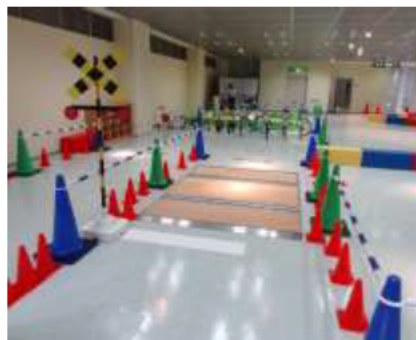

自転車乗車体験コース

自転車乗車体験コースの中には、一時停止しなくてはならない場所やトンネル・坂道など様々な障害物があります。交通ルールを守りながら、障害物を安全に通り返れることができるか確かめましょう。

自転車・三輪車やペダル無し二輪車など各種ご用意しておりますので、大人の方からお子様まで体験することができます。

踏切

セーフティプラザみえ

体験学習ゾーンのご案内

お問い合わせ先

三重県交通安全研修センター
〒514-8518 三重県津市垂水 2, 566 番地 運転免許センター 4 階
TEL : (059) 224-7721

三重県交通安全研修センター