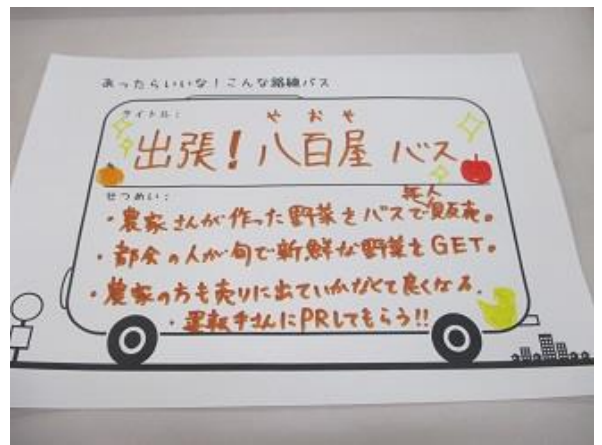

# 路線バス活用アイデア集

あったらいいな！こんな路線バス

タイトル:

走るスーパーマーケット  
お買い物バス

せつめい:

- ・バスは通院に。しかも車内では  
買い物もできる。近所同士でお話も。  
にきわいも体感できるバスです。

あったらいいな！こんな路線バス

タイトル:

同年代限定！サラリーマンの  
ためのバス

せつめい:

- ・他社の人とも自分の職場の悩みを  
話せる。  
・同じ目線で意見交換して下さい！