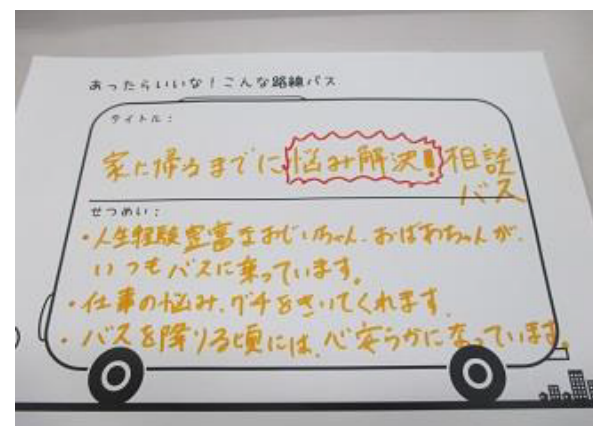

# 路線バス活用アイデア集

あったらいいな！こんな路線バス

タイトル:

走るスーパーマーケット  
お買い物バス

せつめい:

- ・バスは通院に。しかも車内では  
買い物もできる。近所同士でお話も。  
にきわいも体感できるバスです。

あったらいいな！こんな路線バス

タイトル:

同年代限定！サラリーマンの  
ためのバス

せつめい:

- ・他社の人とも自分の職場の悩みを  
話せる。  
・同じ目線で意見交換して下さい！