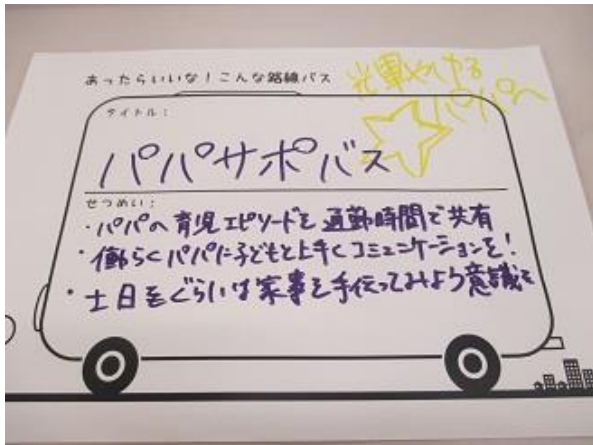

# 路線バス活用アイデア集

あったらいいな！こんな路線バス

タイトル:

走るスーパーマーケット  
お買い物バス

せつめい:

- ・バスは通院に。しかも車内では  
買い物もできる。近所同士でお話も。  
にきわいも体感できるバスです。

あったらいいな！こんな路線バス

タイトル:

同年代限定！サラリーマンの  
ためのバス

せつめい:

- ・他社の人とも自分の職場の悩みを  
話せる。  
・同じ目線で意見交換して下さい！