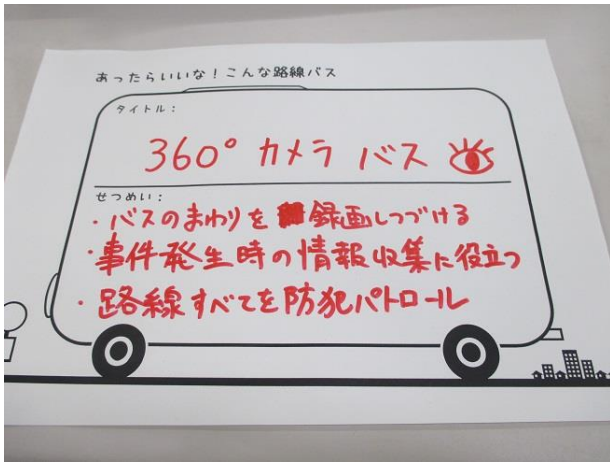

# 路線バス活用アイデア集

あったらいいな！こんな路線バス

タイトル:

走るスーパーマーケット  
お買い物バス

せつめい:

- ・バスは通院に。しかも車内では  
買い物もできる。近所同士でお話も。  
にきわいも体感できるバスです。

あったらいいな！こんな路線バス

タイトル:

同年代限定！サラリーマンの  
ためのバス

せつめい:

- ・他社の人とも自分の職場の悩みを  
話せる。  
・同じ目線で意見交換して下さい！