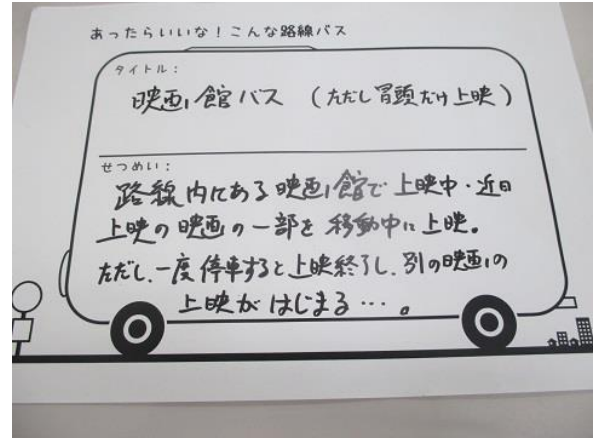

# 路線バス活用アイデア集

あったらいいな！こんな路線バス

タイトル:

走るスーパーマーケット  
お買い物バス

せつめい:

- ・バスは通院に。しかも車内では  
買い物もできる。近所同士でお話も。  
にきわいも体感できるバスです。

あったらいいな！こんな路線バス

タイトル:

同年代限定！サラリーマンの  
ためのバス

せつめい:

- ・他社の人とも自分の職場の悩みを  
話せる。  
・同じ目線で意見交換して下さい！