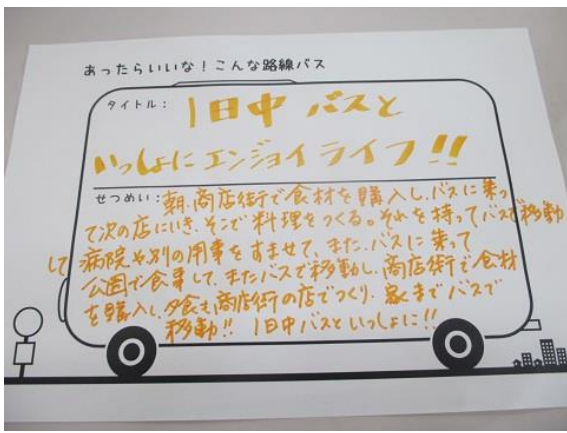

# 路線バス活用アイデア集

あったらいいな！こんな路線バス

タイトル:

走るスーパーマーケット  
お買い物バス

せつめい:

- ・バスは通院に。しかも車内では  
買い物もできる。近所同士でお話も。  
にきわいも体感できるバスです。

あったらいいな！こんな路線バス

タイトル:

同年代限定！サラリーマンの  
ためのバス

せつめい:

- ・他社の人とも自分の職場の悩みを  
話せる。  
・同じ目線で意見交換して下さい！