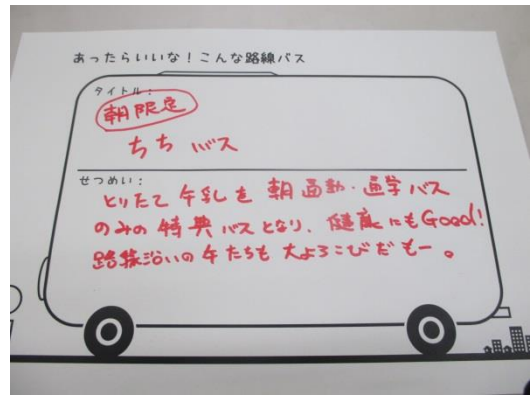

# 路線バス活用アイデア集

あったらいいな！こんな路線バス

タイトル:

走るスーパーマーケット  
お買い物バス

せつめい:

- ・バスは通院に。しかも車内では  
買い物もできる。近所同士でお話も。  
にきわいも体感できるバスです。

あったらいいな！こんな路線バス

タイトル:

同年代限定！サラリーマンの  
ためのバス

せつめい:

- ・他社の人とも自分の職場の悩みを  
話せる。  
・同じ目線で意見交換して下さい！