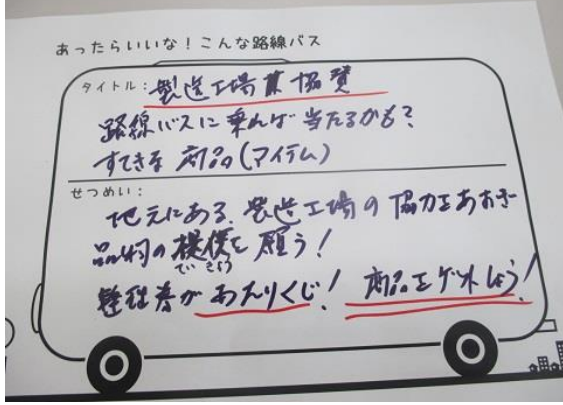

# 路線バス活用アイデア集

あったらいいな！こんな路線バス

タイトル:

走るスーパーマーケット  
お買い物バス

せつめい:

- ・バスは通院に。しかも車内では  
買い物もできる。近所同士でお話も。  
にきわいも体感できるバスです。

あったらいいな！こんな路線バス

タイトル:

同年代限定！サラリーマンの  
ためのバス

せつめい:

- ・他社の人とも自分の職場の悩みを  
話せる。  
・同じ目線で意見交換して下さい！