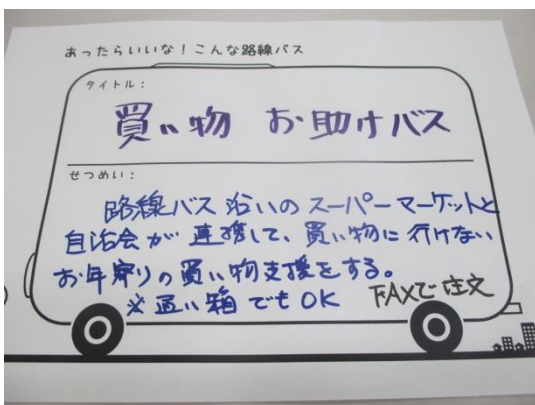

# 路線バス活用アイデア集

あったらいいな！こんな路線バス

タイトル:

走るスーパーマーケット  
お買い物バス

せつめい:

- ・バスは通院に。しかも車内では  
買い物もできる。近所同士でお話も。  
にきわいも体感できるバスです。

あったらいいな！こんな路線バス

タイトル:

同年代限定！サラリーマンの  
ためのバス

せつめい:

- ・他社の人とも自分の職場の悩みを  
話せる。  
・同じ目線で意見交換して下さい！