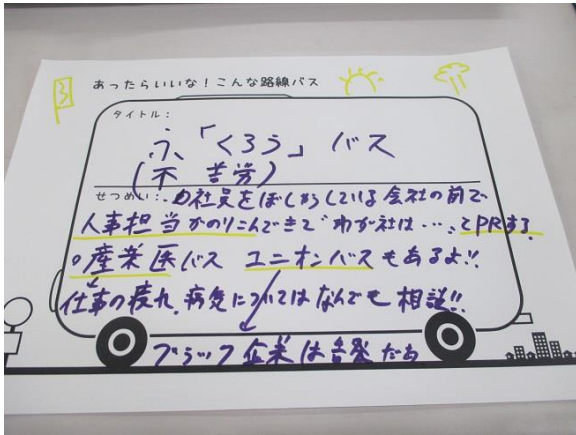

# 路線バス活用アイデア集

あったらいいな！こんな路線バス

タイトル:

走るスーパーマーケット  
お買い物バス

せつめい:

- ・バスは通院に。しかも車内では  
買い物もできる。近所同士でお話も。  
にきわいも体感できるバスです。

あったらいいな！こんな路線バス

タイトル:

同年代限定！サラリーマンの  
ためのバス

せつめい:

- ・他社の人とも自分の職場の悩みを  
話せる。  
・同じ目線で意見交換して下さい！