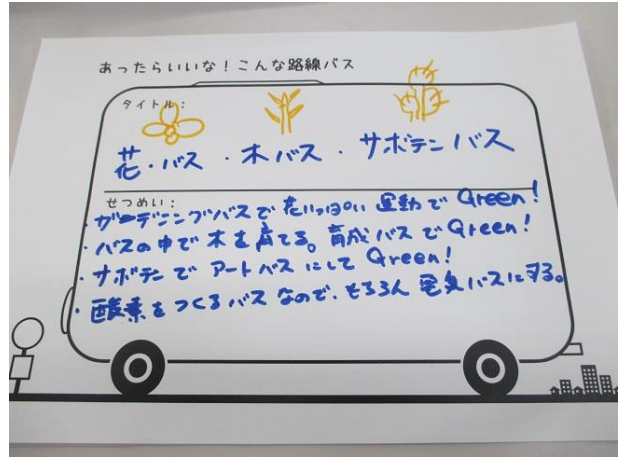

# 路線バス活用アイデア集

あったらいいな！こんな路線バス

タイトル:

走るスーパーマーケット  
お買い物バス

せつめい:

- ・バスは通院に。しかも車内では  
買い物もできる。近所同士でお話も。  
にきわいも体感できるバスです。

あったらいいな！こんな路線バス

タイトル:

同年代限定！サラリーマンの  
ためのバス

せつめい:

- ・他社の人とも自分の職場の悩みを  
話せる。  
・同じ目線で意見交換して下さい！