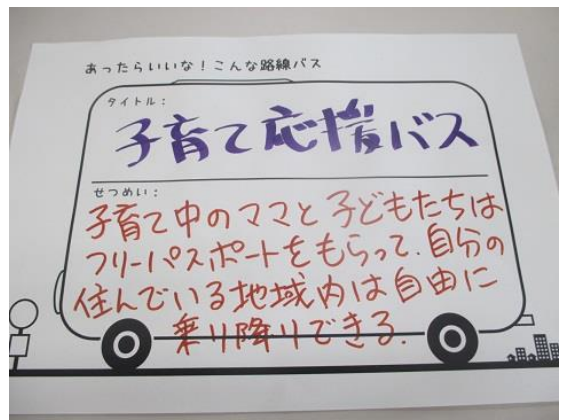

# 路線バス活用アイデア集

あったらいいな！こんな路線バス

タイトル:

走るスーパーマーケット  
お買い物バス

せつめい:

- ・バスは通院に。しかも車内では  
買い物もできる。近所同士でお話も。  
にきわいも体感できるバスです。

あったらいいな！こんな路線バス

タイトル:

同年代限定！サラリーマンの  
ためのバス

せつめい:

- ・他社の人とも自分の職場の悩みを  
話せる。  
・同じ目線で意見交換して下さい！