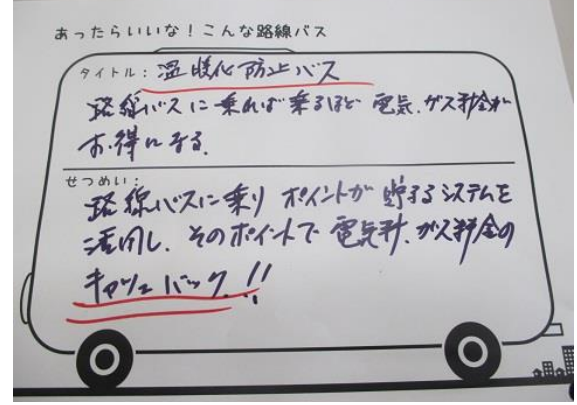

# 路線バス活用アイデア集

あったらいいな！こんな路線バス

タイトル:

走るスーパーマーケット  
お買い物バス

せつめい:

- ・バスは通院に。しかも車内では  
買い物もできる。近所同士でお話も。  
にきわいも体感できるバスです。

あったらいいな！こんな路線バス

タイトル:

同年代限定！サラリーマンの  
ためのバス

せつめい:

- ・他社の人とも自分の職場の悩みを  
話せる。  
・同じ目線で意見交換して下さい！