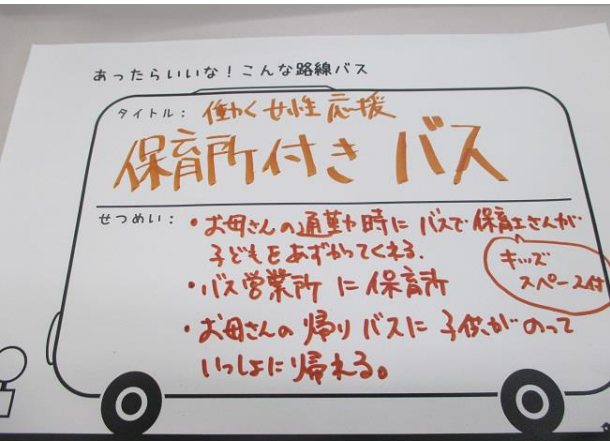

# 路線バス活用アイデア集

あったらいいな！こんな路線バス

タイトル:

走るスーパーマーケット  
お買い物バス

せつめい:

- ・バスは通院に。しかも車内では  
買い物もできる。近所同士でお話も。  
にきわいも体感できるバスです。

あったらいいな！こんな路線バス

タイトル:

同年代限定！サラリーマンの  
ためのバス

せつめい:

- ・他社の人とも自分の職場の悩みを  
話せる。  
・同じ目線で意見交換して下さい！