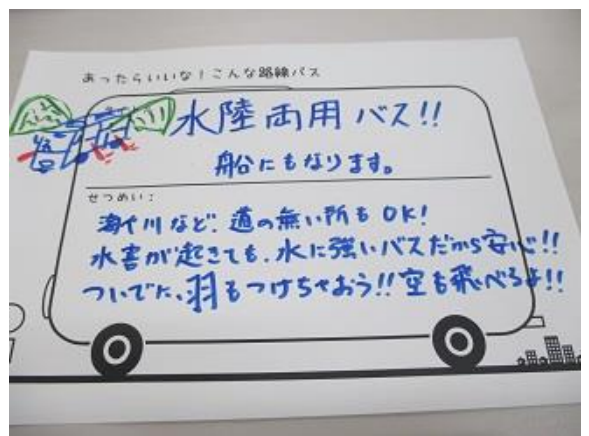

# 路線バス活用アイデア集

あったらいいな！こんな路線バス

タイトル:

走るスーパーマーケット  
お買い物バス

せつめい:

- ・バスは通院に。しかも車内では  
買い物もできる。近所同士でお話も。  
にきわいも体感できるバスです。

あったらいいな！こんな路線バス

タイトル:

同年代限定！サラリーマンの  
ためのバス

せつめい:

- ・他社の人とも自分の職場の悩みを  
話せる。  
・同じ目線で意見交換して下さい！