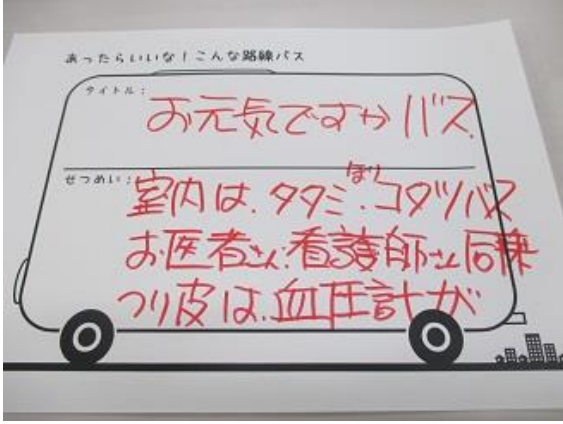

# 路線バス活用アイデア集

あったらいいな！こんな路線バス

タイトル:

走るスーパーマーケット  
お買い物バス

せつめい:

- ・バスは通院に。しかも車内では  
買い物もできる。近所同士でお話も。  
にきわいも体感できるバスです。

あったらいいな！こんな路線バス

タイトル:

同年代限定！サラリーマンの  
ためのバス

せつめい:

- ・他社の人とも自分の職場の悩みを  
話せる。  
・同じ目線で意見交換して下さい！