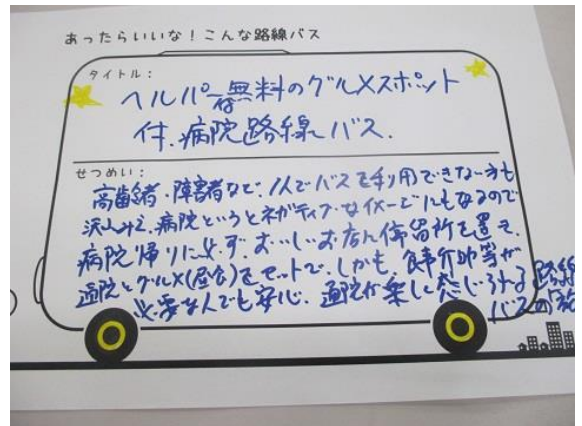

# 路線バス活用アイデア集

あったらいいな！こんな路線バス

タイトル:

走るスーパーマーケット  
お買い物バス

せつめい:

- ・バスは通院に。しかも車内では  
買い物もできる。近所同士でお話も。  
にきわいも体感できるバスです。

あったらいいな！こんな路線バス

タイトル:

同年代限定！サラリーマンの  
ためのバス

せつめい:

- ・他社の人とも自分の職場の悩みを  
話せる。  
・同じ目線で意見交換して下さい！