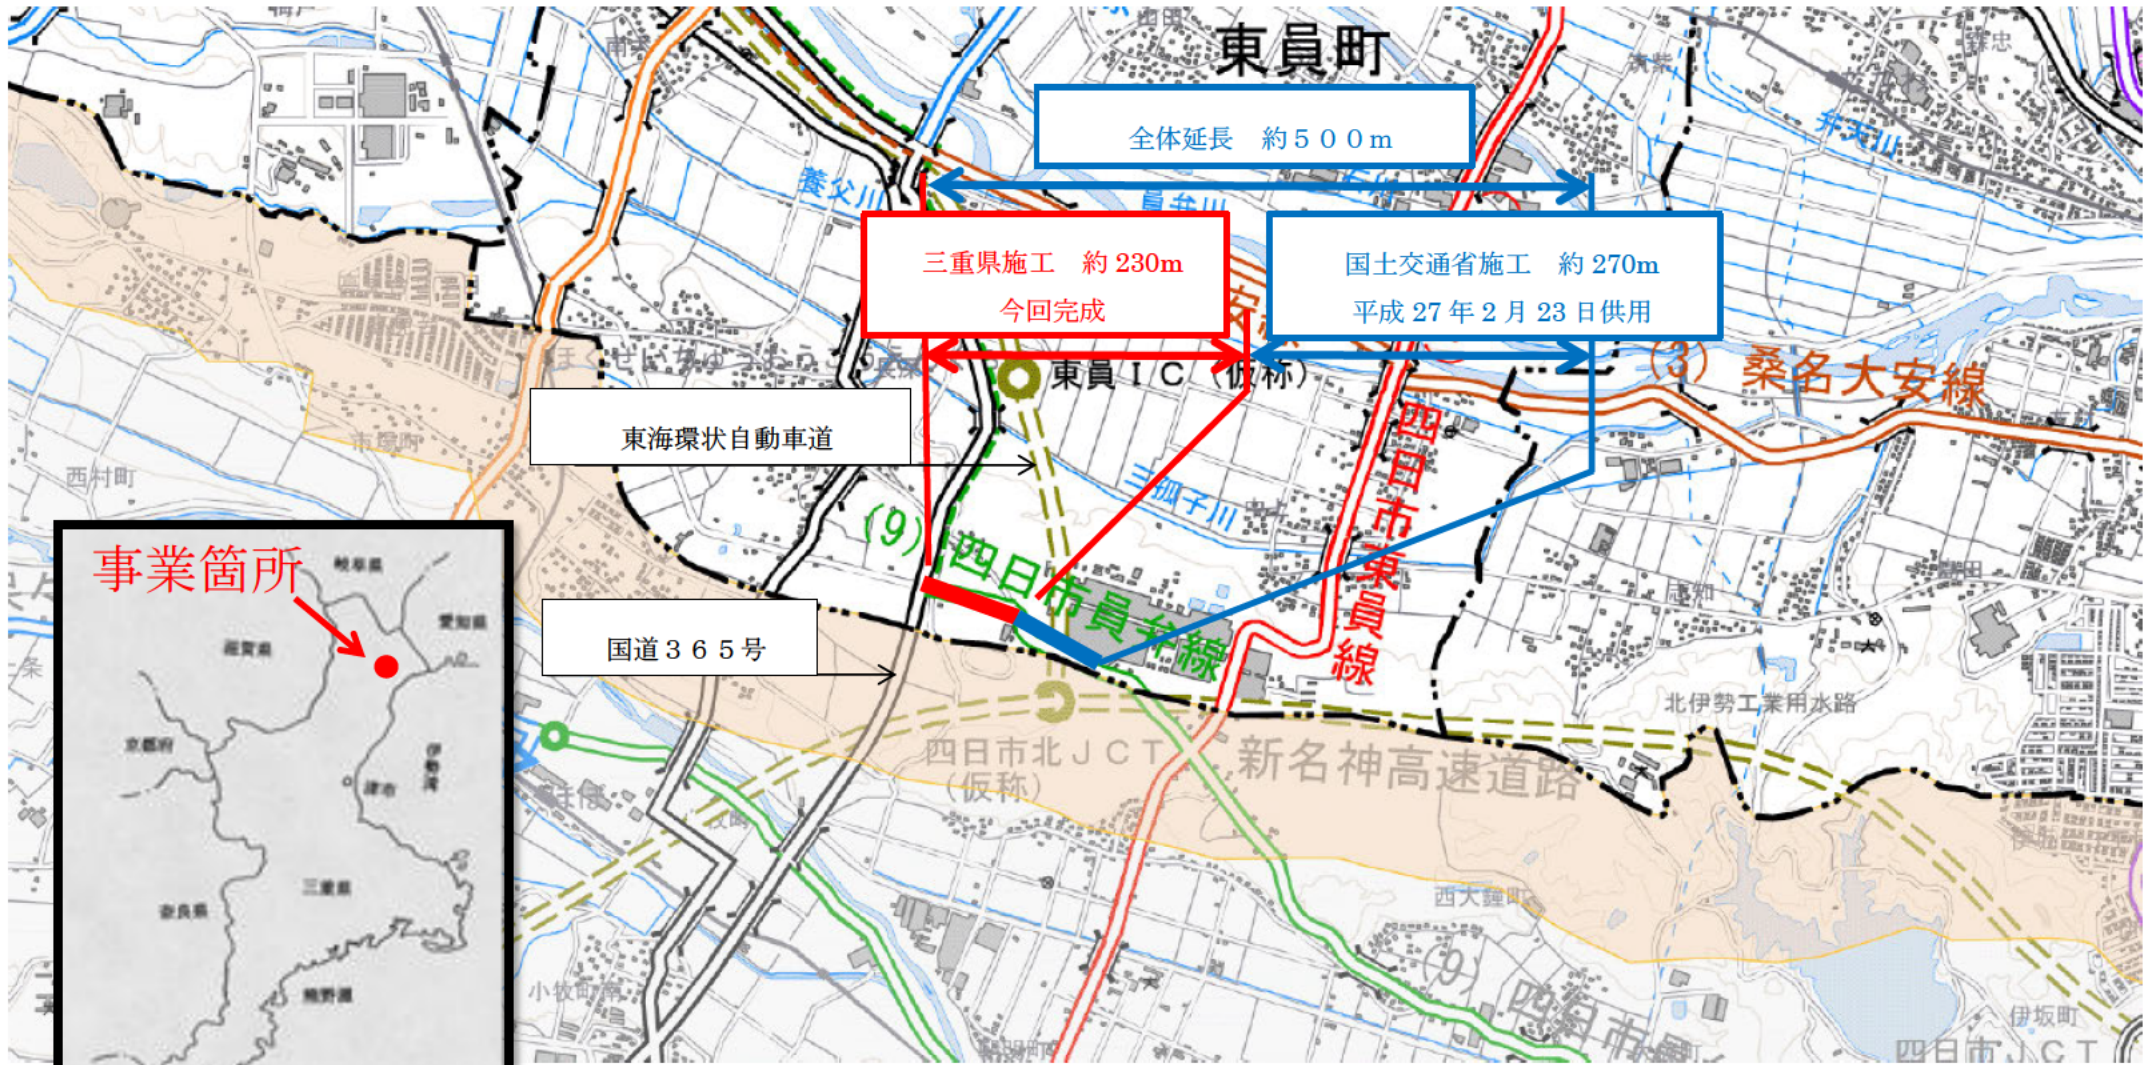

主要地方道四日市員弁線道路改良事業

位置図

事業箇所