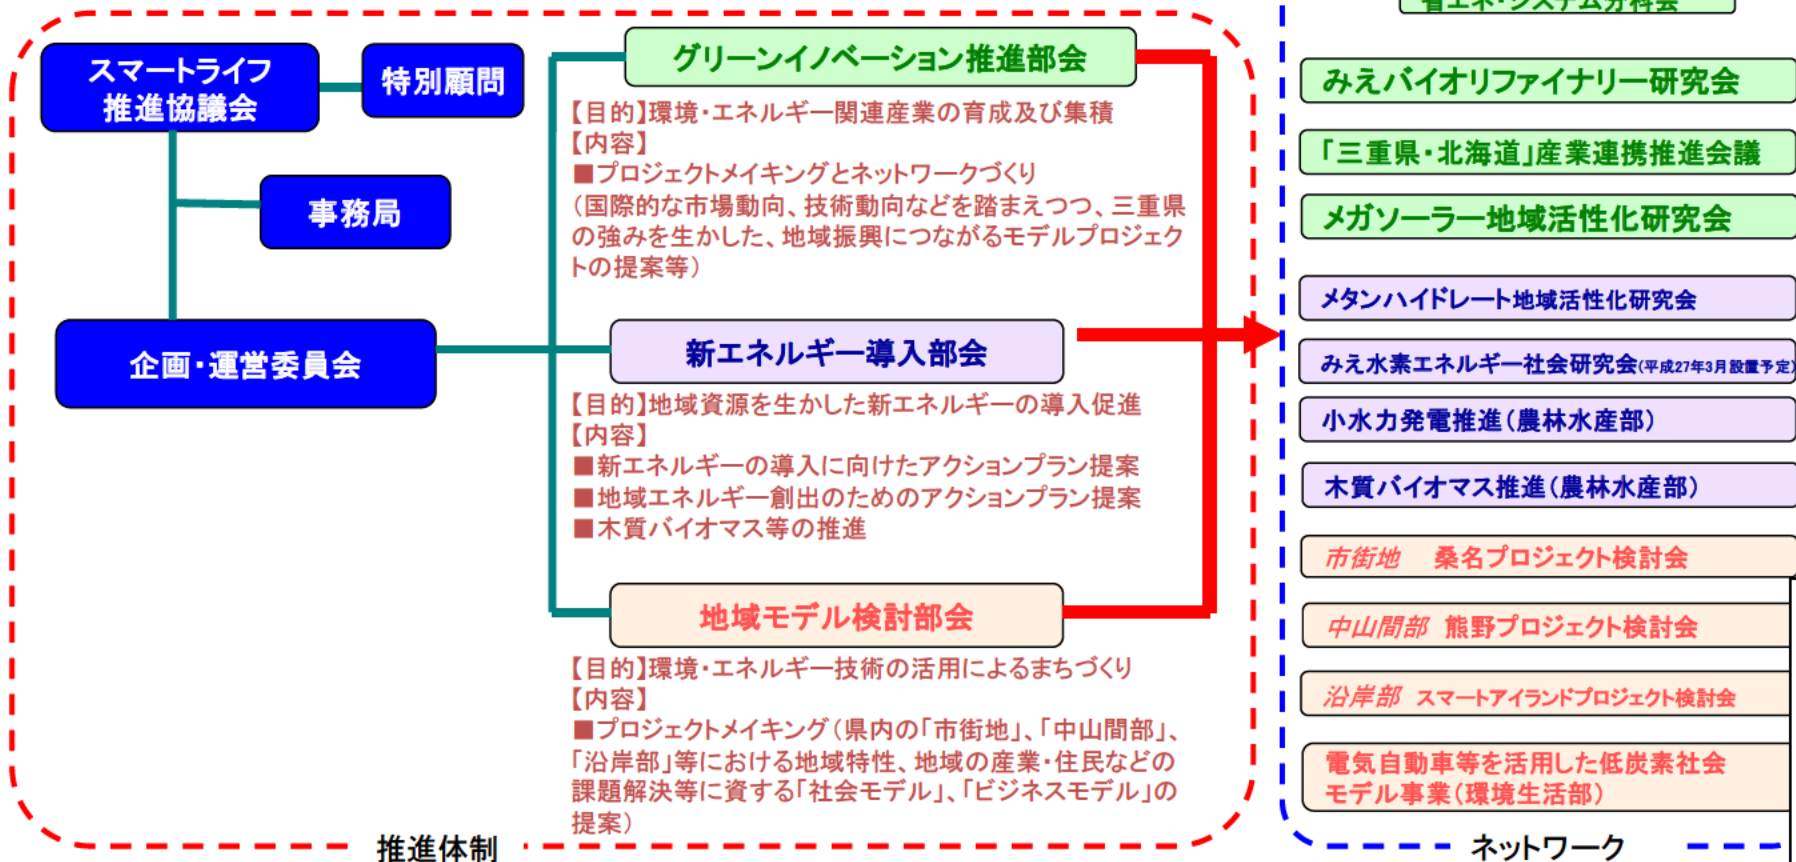

みえスマートライフ推進協議会の推進体制

●個人の幸福実感の向上に資するライフスタイルの実現を目指しつつ、事業者にとってビジネスチャンスを生み出すための協議会を平成24年10月に設立。

●協議会では、新たなビジネスモデルや社会モデルを発掘していくためのアイデアや知恵を集結させ、実際の地域フィールドでプロジェクト化を図る。

- 会長 知事
- 会員:企業、大学、経済団体、市町等

推進体制