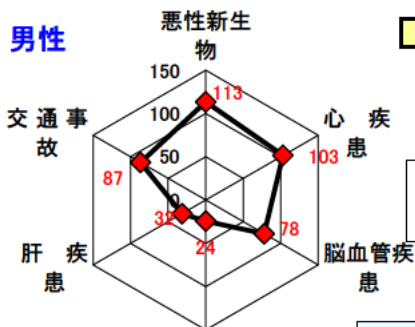

資料 健康づくり課「ヘルシーピープルみえ21データバンクシステム」
平成20～24年累計 (年齢調整は昭和60年モデル人口を使用)
[]内は三重県

40歳～64歳における生活習慣病死亡率

	計	男性	女性
菟野町	213.6	277.4	149.7
三重県	211.3	284.4	139.5

資料 健康づくり課「ヘルシーピープルみえ21データバンクシステム」
平成20～24年累計

自殺者数

	計	男性	女性
菟野町	31	21	10
人口10万対	15.5	21.5	9.7
三重県	1,884	1,371	513
人口10万対	20.3	30.4	10.8

資料 健康づくり課「ヘルシーピープルみえ21データバンクシステム」
平成20～24年累計

年齢調整死亡率(平成20～24年累計)

年齢調整死亡率の年次推移

男性

菟野町

三重県の累計が100

男性

悪性新生物内訳