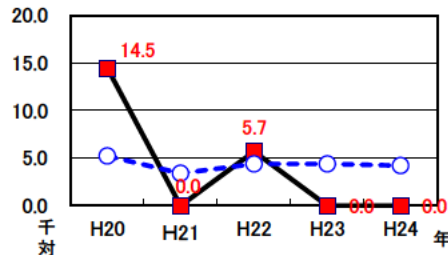

菟野町	4.26	2.31
三重県	4.17	2.62

合計特殊出生率の推移

乳児死亡率の推移

出生率・低体重児出生率の推移

周産期死亡率の推移
(出産千対)

3 死亡の状況

年齢調整死亡率 人口10万対

死因	男性	女性
悪性新生物	196.7 [172.6]	91.4 [82.7]
心疾患	79.1 [73.0]	32.8 [38.7]
脳血管疾患	35.2 [46.2]	24.4 [27.3]
交通事故	9.5 [8.3]	5.1 [3.0]
肝疾患	2.2 [8.3]	3.2 [2.9]
糖尿病	1.3 [7.0]	2.4 [3.5]
高血圧	0.0 [2.0]	0.5 [1.6]

資料 健康づくり課「ヘルシーピープルみえ21データバンクシステム」
平成20～24年累計 (年齢調整は昭和60年モデル人口を使用)
[]内は三重県

40歳～64歳における生活習慣病死亡率

	計	男性	女性
菟野町	213.6	277.4	149.7
三重県	211.3	284.4	139.5

資料 健康づくり課「ヘルシーピープルみえ21データバンクシステム」
平成20～24年累計

自殺者数

	計	男性	女性
菟野町	31	21	10
人口10万対	15.5	21.5	9.7
三重県	1,884	1,371	513
人口10万対	20.3	30.4	10.8