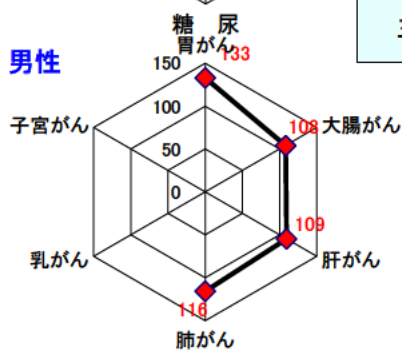

資料 健康づくり課「ヘルシーピープルみえ21データバンクシステム」
平成20～24年累計 (年齢調整は昭和60年モデル人口を使用)
[]内は三重県

40歳～64歳における生活習慣病死亡率

	計	男性	女性
菟野町	213.6	277.4	149.7
三重県	211.3	284.4	139.5

資料 健康づくり課「ヘルシーピープルみえ21データバンクシステム」
平成20～24年累計

自殺者数

	計	男性	女性
菟野町	31	21	10
人口10万対	15.5	21.5	9.7
三重県	1,884	1,371	513
人口10万対	20.3	30.4	10.8

資料 健康づくり課「ヘルシーピープルみえ21データバンクシステム」
平成20～24年累計

年齢調整死亡率(平成20～24年累計)

年齢調整死亡率の年次推移

男性

菟野町

三重県の累計が100

男性

悪性新生物内訳