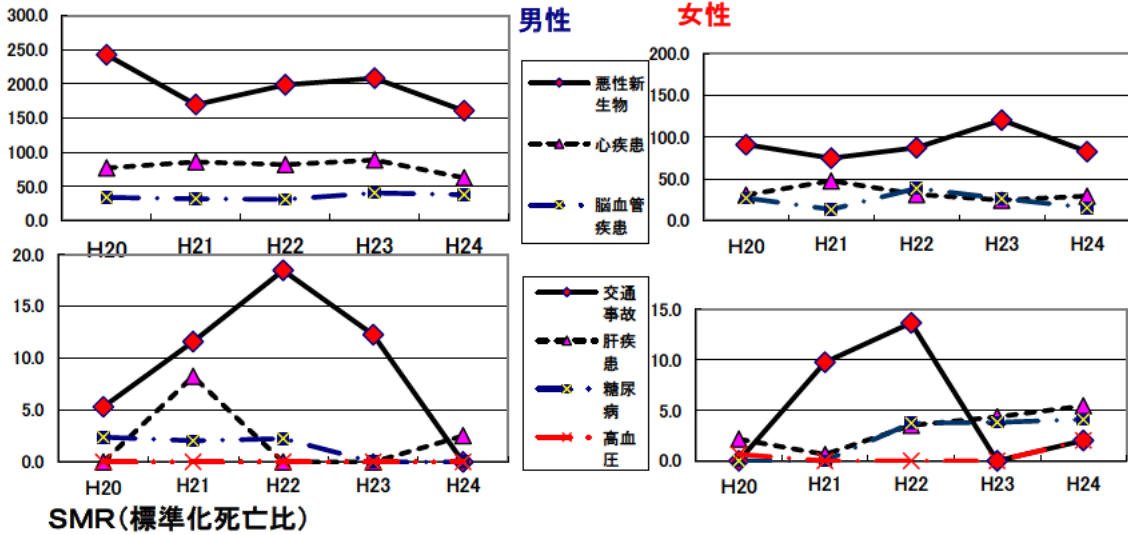

年齢調整死亡率の年次推移