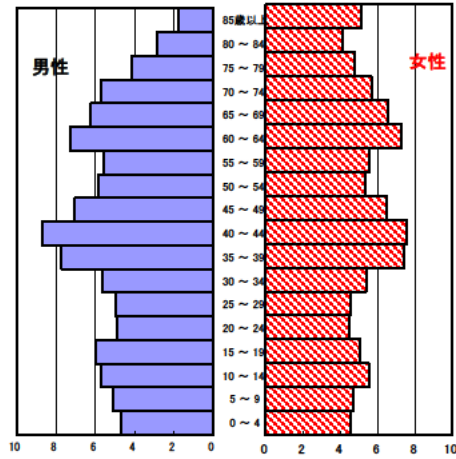

菰野町の現状

1 人口の状況(単位:%)

人口ピラミッド比較
昭和60年(1985年)

平成24年(2012年)

人口静態(平成24年10月1日現在) 単位:人

	計	男性	女性
人口数	40,250	19,540	20,710
65歳以上人口	9,411	4,036	5,375
(構成比 %)	23.4 [25.1]	20.7 [22.2]	26.0 [27.8]
世帯数	14,001	[711,905]	
一世帯人数	2.87	[2.58]	

[]内は三重県

資料 政策部統計室「三重県年齢別人口調査結果」

人口動態(平成24年)確定数 単位:人

	計	男性	女性
出生数	315	158	157
死亡数	389	211	178
出生率(人口千対)	7.83	[8.01]	
死亡率(人口千対)	9.66	[10.45]	

[]内は三重県

資料 医務国保課「三重県人口動態調査結果」

3区分別人口の推移

単位:人

	平成12年 (2000年)	平成17年 (2005年)	平成22年 (2010年)	平成24年 (2012年)
0~14歳	5,966	6,387	6,123	6,057
15~64歳	23,577	24,861	24,553	24,531
65歳以上	5,574	6,694	9,051	9,411

資料 政策部統計室「三重県年齢別人口調査結果」

3区分別人口の推移

2 母子保健の状況

人口動態(平成24年)確定数