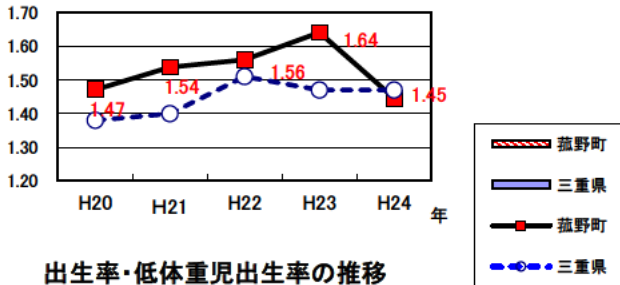

単位:人

	出生数		乳児死亡数(再掲)		死産数	周産期死亡数	婚姻件数	離婚件数
	低体重児	新生児						
菰野町	315	26	2	0	4	0	197	61
[率]	[7.8]	[8.3]	[6.3]	[0.0]	[12.5]	[0.0]	[4.9]	[1.5]
三重県	14,729	1,307	48	15	319	62	9,006	3,237
[率]	[8.0]	[8.9]	[3.3]	[1.0]	[21.2]	[4.2]	[4.9]	[1.8]

出生率(人口千対)、低体重児(出生百対)、乳児死亡・新生児(出生千対)

死産(出産千対)、周産期死亡(出生千対)、婚姻・離婚(人口千対)

合計特殊出生率

	平成7～11年	平成20～24年
菟野町	1.46	1.53
三重県	1.45	1.44

資料 健康づくり課「ヘルシーピープルみえ21データバンクシステム」

合計特殊出生率の推移

乳児死亡率の推移

乳児死亡率(出生千対)

菟野町	4.26	2.31
三重県	4.17	2.62

合計特殊出生率の推移

乳児死亡率の推移

出生率・低体重児出生率の推移

周産期死亡率の推移
(出産千対)

3 死亡の状況

年齢調整死亡率 人口10万対

死因	男性	女性
悪性新生物	196.7 [172.6]	91.4 [82.7]
心疾患	79.1 [73.0]	32.8 [38.7]
脳血管疾患	35.2 [46.2]	24.4 [27.3]
交通事故	9.5 [8.3]	5.1 [3.0]
肝疾患	2.2 [8.3]	3.2 [2.9]
糖尿病	1.3 [7.0]	2.4 [3.5]
高血圧	0.0 [2.0]	0.5 [1.6]