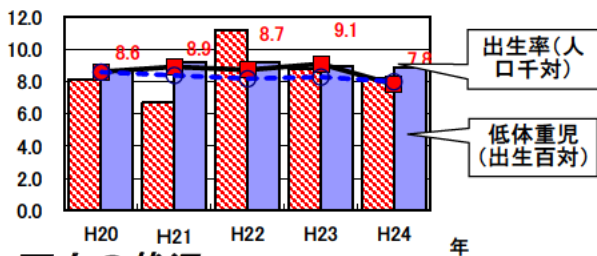

菟野町	4.26	2.31
三重県	4.17	2.62

合計特殊出生率の推移

乳児死亡率の推移

出生率・低体重児出生率の推移

周産期死亡率の推移
(出産千対)

3 死亡の状況

年齢調整死亡率 人口10万対

死因	男性	女性
悪性新生物	196.7 [172.6]	91.4 [82.7]
心疾患	79.1 [73.0]	32.8 [38.7]
脳血管疾患	35.2 [46.2]	24.4 [27.3]
交通事故	9.5 [8.3]	5.1 [3.0]
肝疾患	2.2 [8.3]	3.2 [2.9]
糖尿病	1.3 [7.0]	2.4 [3.5]
高血圧	0.0 [2.0]	0.5 [1.6]

資料 健康づくり課「ヘルシーピープルみえ21データバンクシステム」
平成20～24年累計 (年齢調整は昭和60年モデル人口を使用)
[]内は三重県

40歳～64歳における生活習慣病死亡率

	計	男性	女性
菟野町	213.6	277.4	149.7
三重県	211.3	284.4	139.5

資料 健康づくり課「ヘルシーピープルみえ21データバンクシステム」
平成20～24年累計

自殺者数

	計	男性	女性
菟野町	31	21	10
人口10万対	15.5	21.5	9.7
三重県	1,884	1,371	513
人口10万対	20.3	30.4	10.8