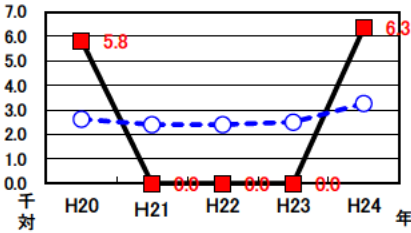

合計特殊出生率

	平成7～11年	平成20～24年
菟野町	1.46	1.53
三重県	1.45	1.44

資料 健康づくり課「ヘルシーピープルみえ21データバンクシステム」

合計特殊出生率の推移

乳児死亡率の推移

乳児死亡率(出生千対)

菟野町	4.26	2.31
三重県	4.17	2.62

合計特殊出生率の推移

乳児死亡率の推移

出生率・低体重児出生率の推移

周産期死亡率の推移
(出産千対)

3 死亡の状況

年齢調整死亡率 人口10万対

死因	男性	女性
悪性新生物	196.7 [172.6]	91.4 [82.7]
心疾患	79.1 [73.0]	32.8 [38.7]
脳血管疾患	35.2 [46.2]	24.4 [27.3]
交通事故	9.5 [8.3]	5.1 [3.0]
肝疾患	2.2 [8.3]	3.2 [2.9]
糖尿病	1.3 [7.0]	2.4 [3.5]
高血圧	0.0 [2.0]	0.5 [1.6]

資料 健康づくり課「ヘルシーピープルみえ21データバンクシステム」
平成20～24年累計 (年齢調整は昭和60年モデル人口を使用)
[ ]内は三重県

40歳～64歳における生活習慣病死亡率

	計	男性	女性
菟野町	213.6	277.4	149.7
三重県	211.3	284.4	139.5

資料 健康づくり課「ヘルシーピープルみえ21データバンクシステム」
平成20～24年累計

自殺者数

	計	男性	女性
菟野町	31	21	10
人口10万対	15.5	21.5	9.7
三重県	1,884	1,371	513
人口10万対	20.3	30.4	10.8

資料 健康づくり課「ヘルシーピープルみえ21データバンクシステム」
平成20～24年累計

年齢調整死亡率(平成20～24年累計)