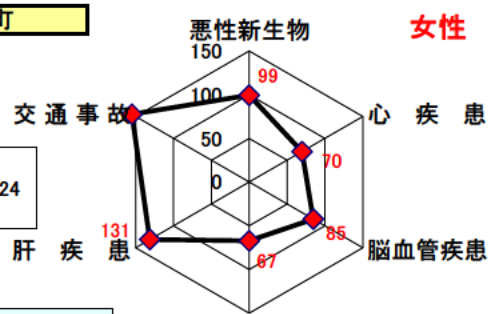

年齢調整死亡率の年次推移

男性

菟野町

三重県の累計が100

男性

悪性新生物内訳