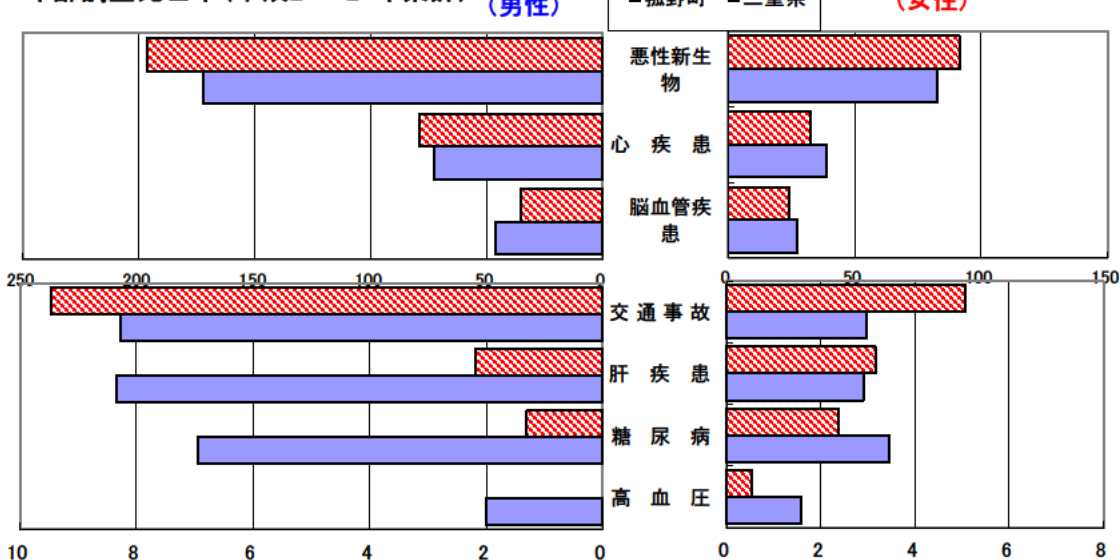

年齢調整死亡率(平成20～24年累計)