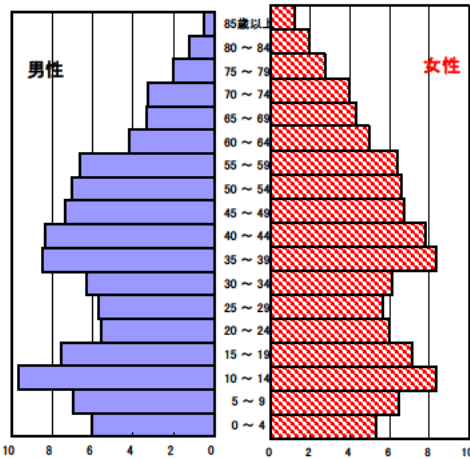

菰野町の現状

1 人口の状況(単位:%)

人口ピラミッド比較
昭和60年(1985年)

平成24年(2012年)

人口静態(平成24年10月1日現在) 単位:人

	計	男性	女性
人口数	40,250	19,540	20,710
65歳以上人口	9,411	4,036	5,375
(構成比 %)	23.4 [25.1]	20.7 [22.2]	26.0 [27.8]
世帯数	14,001	[711,905]	
一世帯人数	2.87	[2.58]	

[]内は三重県

資料 政策部統計室「三重県年齢別人口調査結果」

人口動態(平成24年)確定数 単位:人

	計	男性	女性
出生数	315	158	157
死亡数	389	211	178
出生率(人口千対)	7.83	[8.01]	
死亡率(人口千対)	9.66	[10.45]	

[]内は三重県

資料 医務国保課「三重県人口動態調査結果」

3区分別人口の推移

単位:人

	平成12年 (2000年)	平成17年 (2005年)	平成22年 (2010年)	平成24年 (2012年)
0~14歳	5,966	6,387	6,123	6,057
15~64歳	23,577	24,861	24,553	24,531
65歳以上	5,574	6,694	9,051	9,411

資料 政策部統計室「三重県年齢別人口調査結果」

3区分別人口の推移

2 母子保健の状況

人口動態(平成24年)確定数