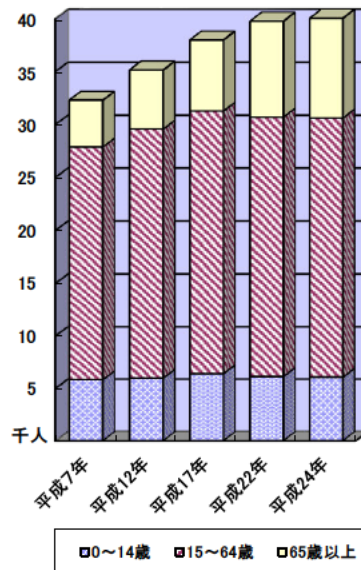

菰野町の現状

1 人口の状況(単位:%)

人口ピラミッド比較
昭和60年(1985年)

平成24年(2012年)

人口静態(平成24年10月1日現在) 単位:人

	計	男性	女性
人口数	40,250	19,540	20,710
65歳以上人口	9,411	4,036	5,375
(構成比 %)	23.4 [25.1]	20.7 [22.2]	26.0 [27.8]
世帯数	14,001	[711,905]	
一世帯人数	2.87	[2.58]	

[]内は三重県

資料 政策部統計室「三重県年齢別人口調査結果」

人口動態(平成24年)確定数 単位:人

	計	男性	女性
出生数	315	158	157
死亡数	389	211	178
出生率(人口千対)	7.83	[8.01]	
死亡率(人口千対)	9.66	[10.45]	

[]内は三重県

資料 医務国保課「三重県人口動態調査結果」

3区分別人口の推移

単位:人

	平成12年 (2000年)	平成17年 (2005年)	平成22年 (2010年)	平成24年 (2012年)
0~14歳	5,966	6,387	6,123	6,057
15~64歳	23,577	24,861	24,553	24,531
65歳以上	5,574	6,694	9,051	9,411

資料 政策部統計室「三重県年齢別人口調査結果」

3区分別人口の推移

2 母子保健の状況

人口動態(平成24年)確定数