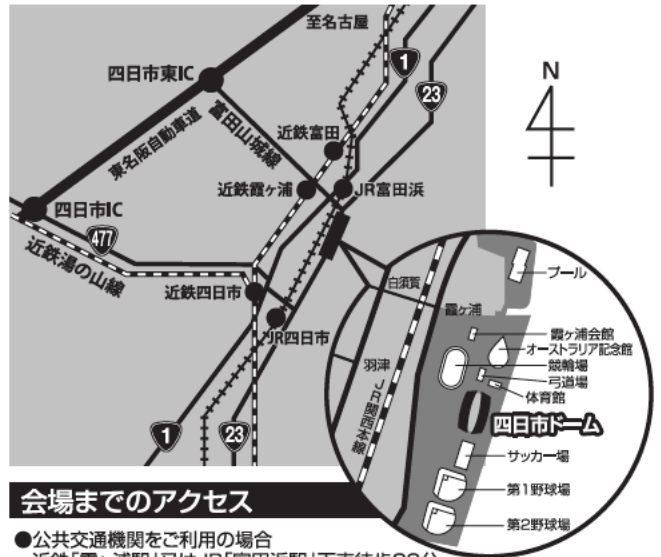

※上記のイベント内容については変更になる場合があります。ご了承ください。

■体験教室内容

三重県環境森林部森林・林業経営室 ウッドバーニング体験	(株)第三銀行 お礼のひみつ(展示)、お礼ゲーム、スゴクゲーム
(株)教育サプライ あらたま刺繍体験、ロボット操作体験、びっくり実験ショー	スイング*スリング 抱っこスリング使用の講演・講習会、スリング体験会
(株)誠文社 ぬり絵や、立体物の色ぬり体験、筆記用具の製造工程紹介	日本公文教育研究会 乳幼児から小学低学年の教員体験(パスル、カード、すうじ盤・かんじ盤)、知育玩具、読み聞かせなど
(財)オイスカ三重県支局 ひのきの間伐材のつみ木(1万個)、自由遊び	鈴鹿工業高等専門学校 リモコンロボット操縦体験とアクセサリー製作体験、学校紹介
KCSセンター三重中央院 親子でできる姿勢と体の動きチェック教室、体験施術	ちよいワルおやじの会 竹を使った工作教室
三重中京大学短期大学部 キッズカルチャーデザインセンター 牛乳パックでかんたんおにぎりづくり、フライングであそぼう	NPOセラフィック おもしろグッズ製作体験
アサヒグローバル(株) 大工さんによる工作教室	鈴鹿短期大学生活学専攻 親子で楽しむ学習保健室、歯みがきゲーム、パネル展示
ばんこの里会館 萬古燦の絵付け体験	鈴鹿短期大学食物栄養専攻 親子で楽しむ食育、親子でぬりえ、はたあげゲーム
(株)三重銀行 親子体験教室、お札を数えてみよう、 SPコードで暗号をつくらう	鈴鹿短期大学子ども学専攻 親子でつくる缶バッジ、秋冬室内装飾、おもちゃの展示
みえ長寿津連絡会 コマ、メンコの美演、読み聞かせ、もちつき、ゲームなど	四日市食生活改善推進連絡協議会 親子でクッキング体験
パナソニックのリファインショップ 工作教室、ぬり絵コンテスト、エコ商品の紹介	日本ボーイスカウト三重連盟 火おこしロープワーク新製りウッドクラフト体験、活動紹介
(株)東海テクノ 地球温暖化について学ぶクイズや人力発電実験	松阪生椎茸組合(31日) しいたけの園うち体験、展示・販売、試食
JAグループ三重 全国介助犬協会のPPR犬の紹介、絵本の読み聞かせ、食育・食農クイズ、カルタとり、紙芝居など	日本生命保険相互会社四日市支社(1日) 折り紙や手遊び教室
ヤマハ音楽教室・英語教室 音楽教室・英語教室の紹介、体験イベント	特定非営利活動法人 MCサポートセンターみくみえ(31日) マタニティ体操、親子ふれあい遊び、ふれあいメッセージ
高田短期大学 育児文化研究センター パルーン体験、わくわく工作、どきどき体験、きらきらダンス	

■会場へのご案内