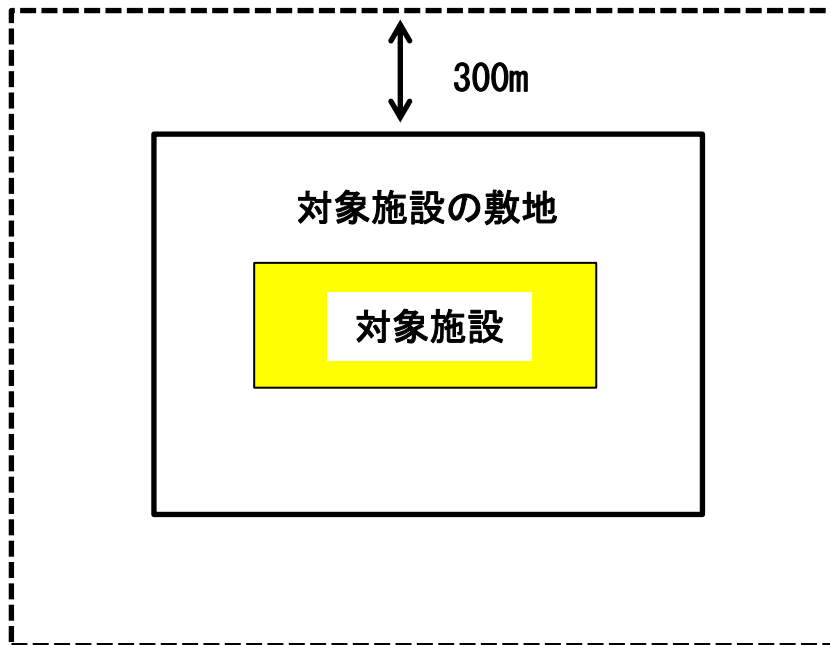

小型無人機の飛行規制範囲  
(イメージ図)

【賢島周辺の飛行規制範囲】

- ・ 賢島の島内（実線内の範囲）
- ・ 賢島内の基準点から1.5kmの範囲内（点線内の範囲）

【施設周辺の飛行規制範囲】

- ・ 施設の敷地内（実線内の範囲）
- ・ 施設の境界から300mの範囲内（点線内の範囲）