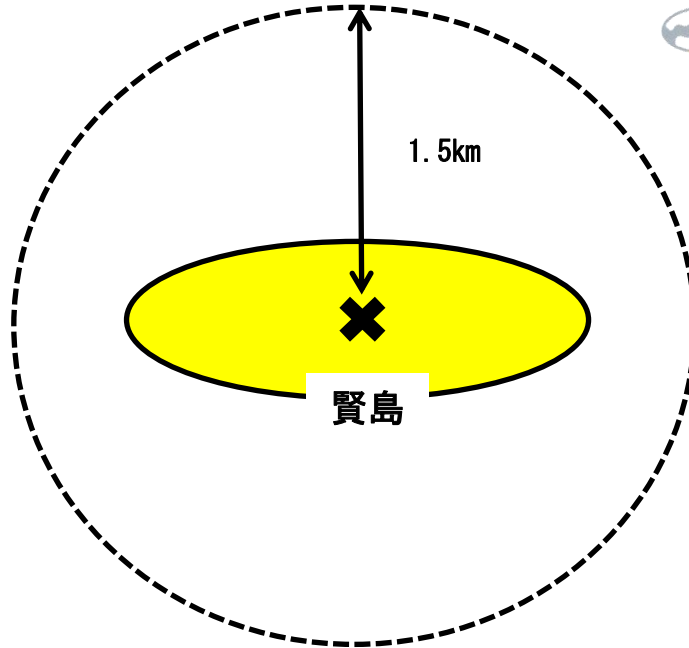

小型無人機の飛行規制範囲  
(イメージ図)

【賢島周辺の飛行規制範囲】

- ・ 賢島の島内（実線内の範囲）
- ・ 賢島内の基準点から1.5kmの範囲内（点線内の範囲）

【施設周辺の飛行規制範囲】

- ・ 施設の敷地内（実線内の範囲）
- ・ 施設の境界から300mの範囲内（点線内の範囲）