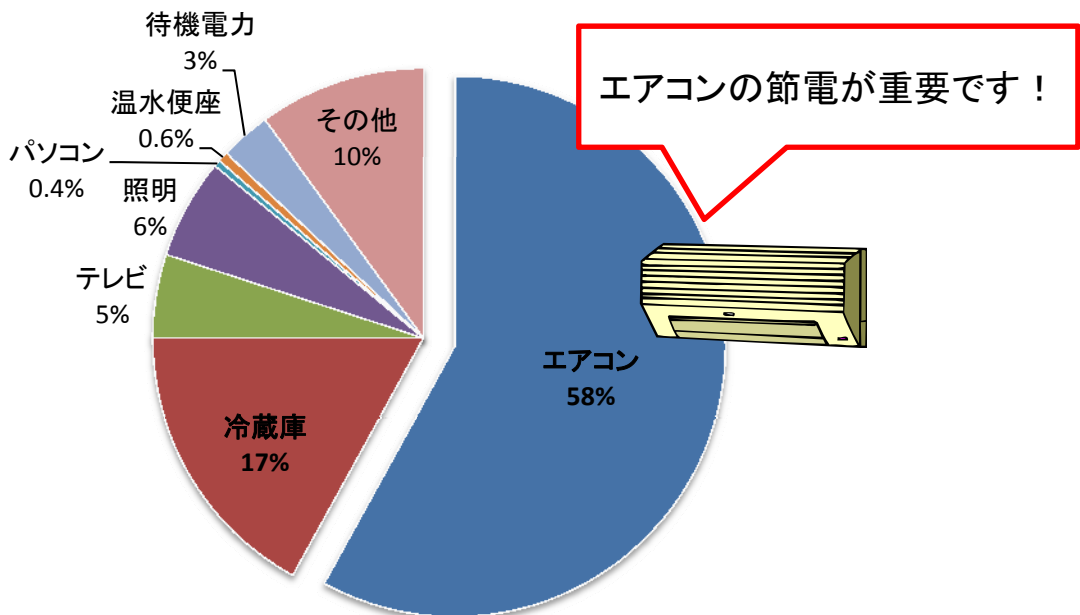

# 家庭の節電<電力使用の特徴>

## 夏の昼間の電力使用の特徴は？

特に日中(13:00-16:00)頃に最大ピークとなる傾向にあり、日中ご在宅の場合には、特にこの時間帯の節電が重要となります。

【サンプルデータ等より資源エネルギー庁推計】

## 家庭の電気機器の使用例

夏の昼間(14時頃)の電気機器の使用例  
(在宅世帯の例)

【資源エネルギー庁推計】