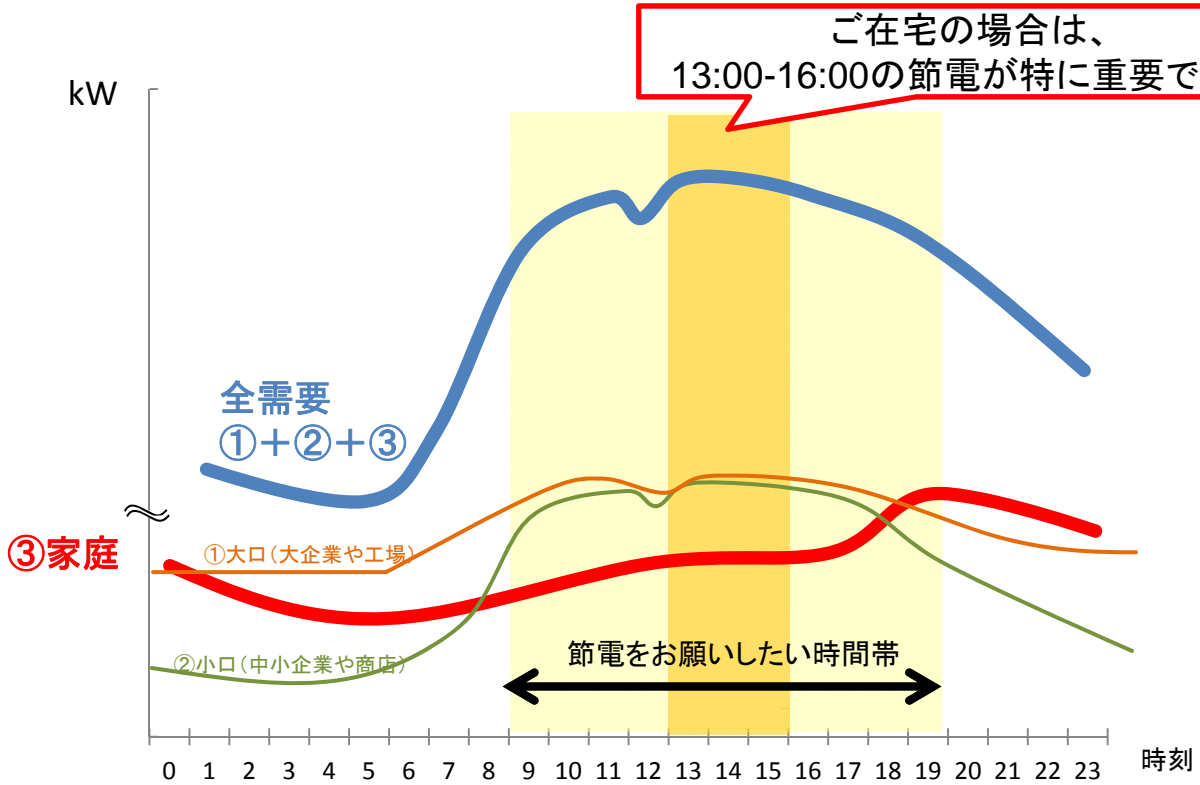

## 夏の昼間の電力使用の特徴は？

特に日中(13:00-16:00)頃に最大ピークとなる傾向にあり、日中ご在宅の場合には、特にこの時間帯の節電が重要となります。

【サンプルデータ等より資源エネルギー庁推計】