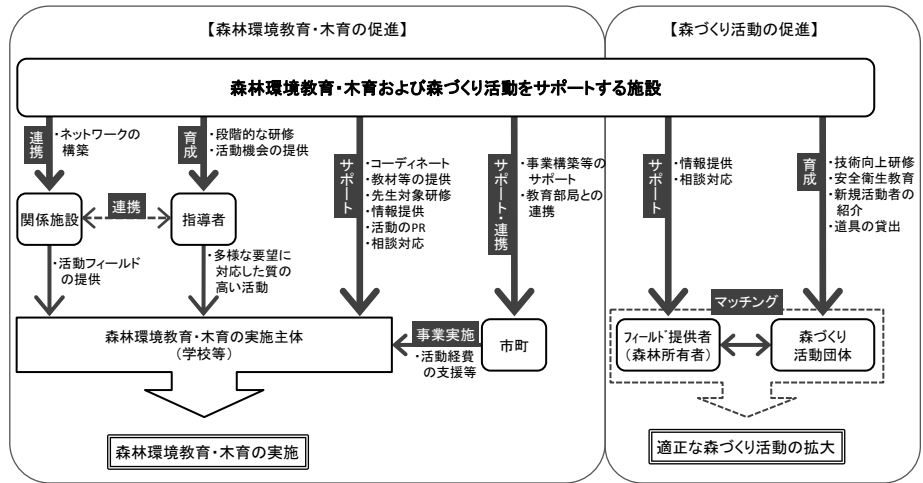

設置場所

各地域の取組をサポートしていくうえでは、学校や指導者、施設等の関係者のニーズに応じたフェイスtoフェイスのきめ細かい対応が求められます。

これらを考慮し、設置場所は三重県林業研究所交流館（津市白山町）とします。

機 能

図1. 施設の機能・全体イメージ図

図2. 森林環境教育・木育活動のコーディネート例