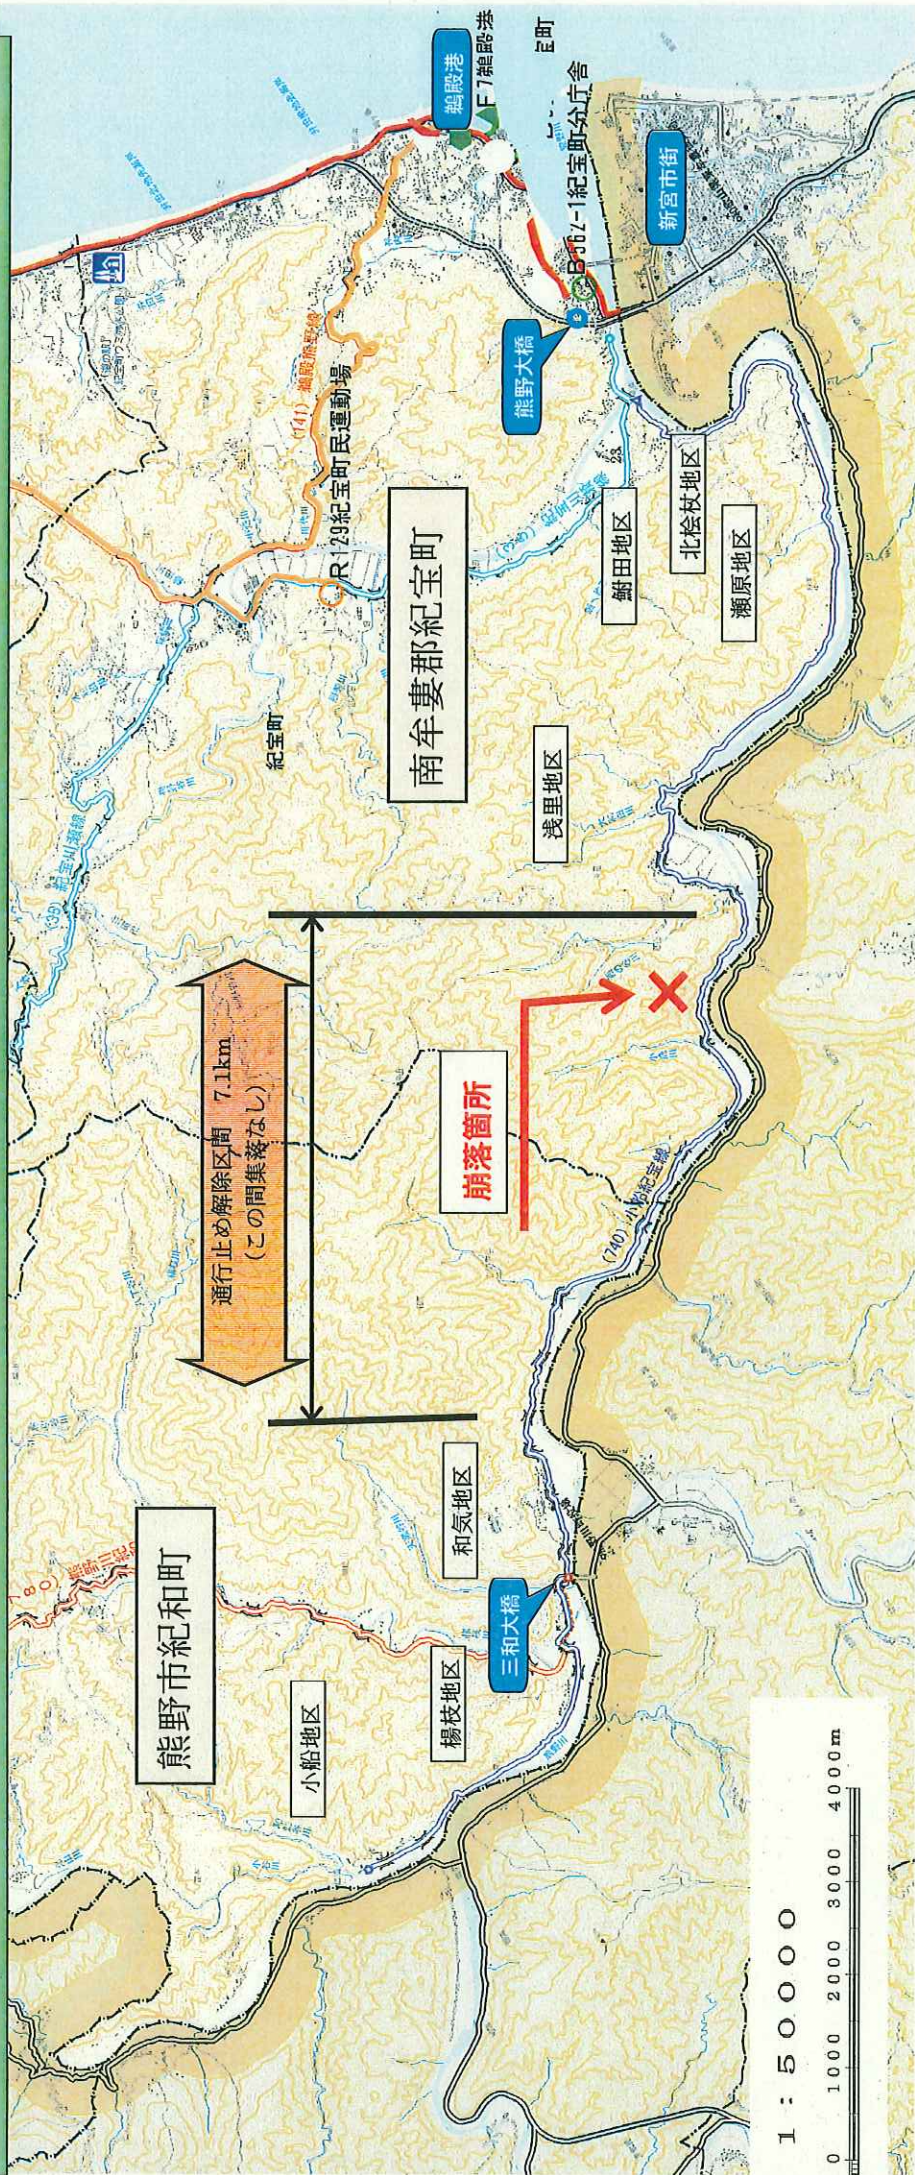

小船紀宝線の通行止め解除について

1 : 50 000