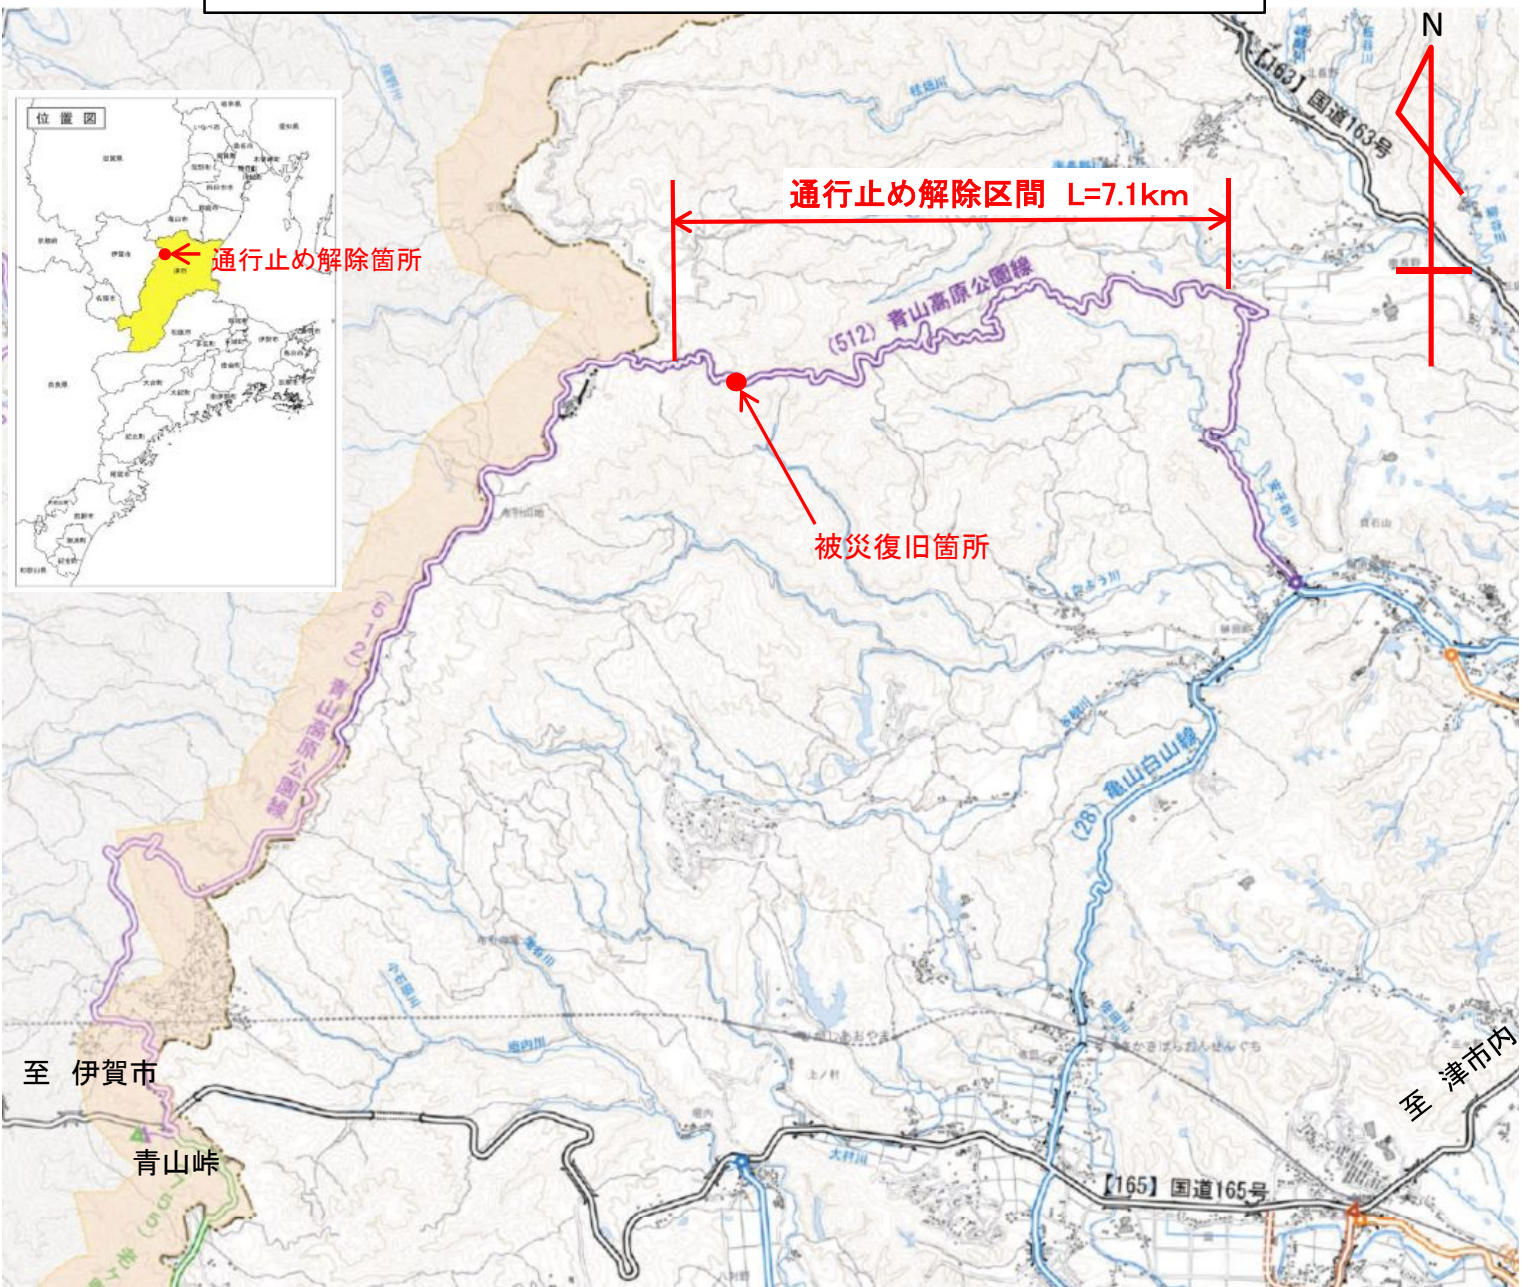

県道青山高原公園線の通行止めの解除について

被災後

完成後